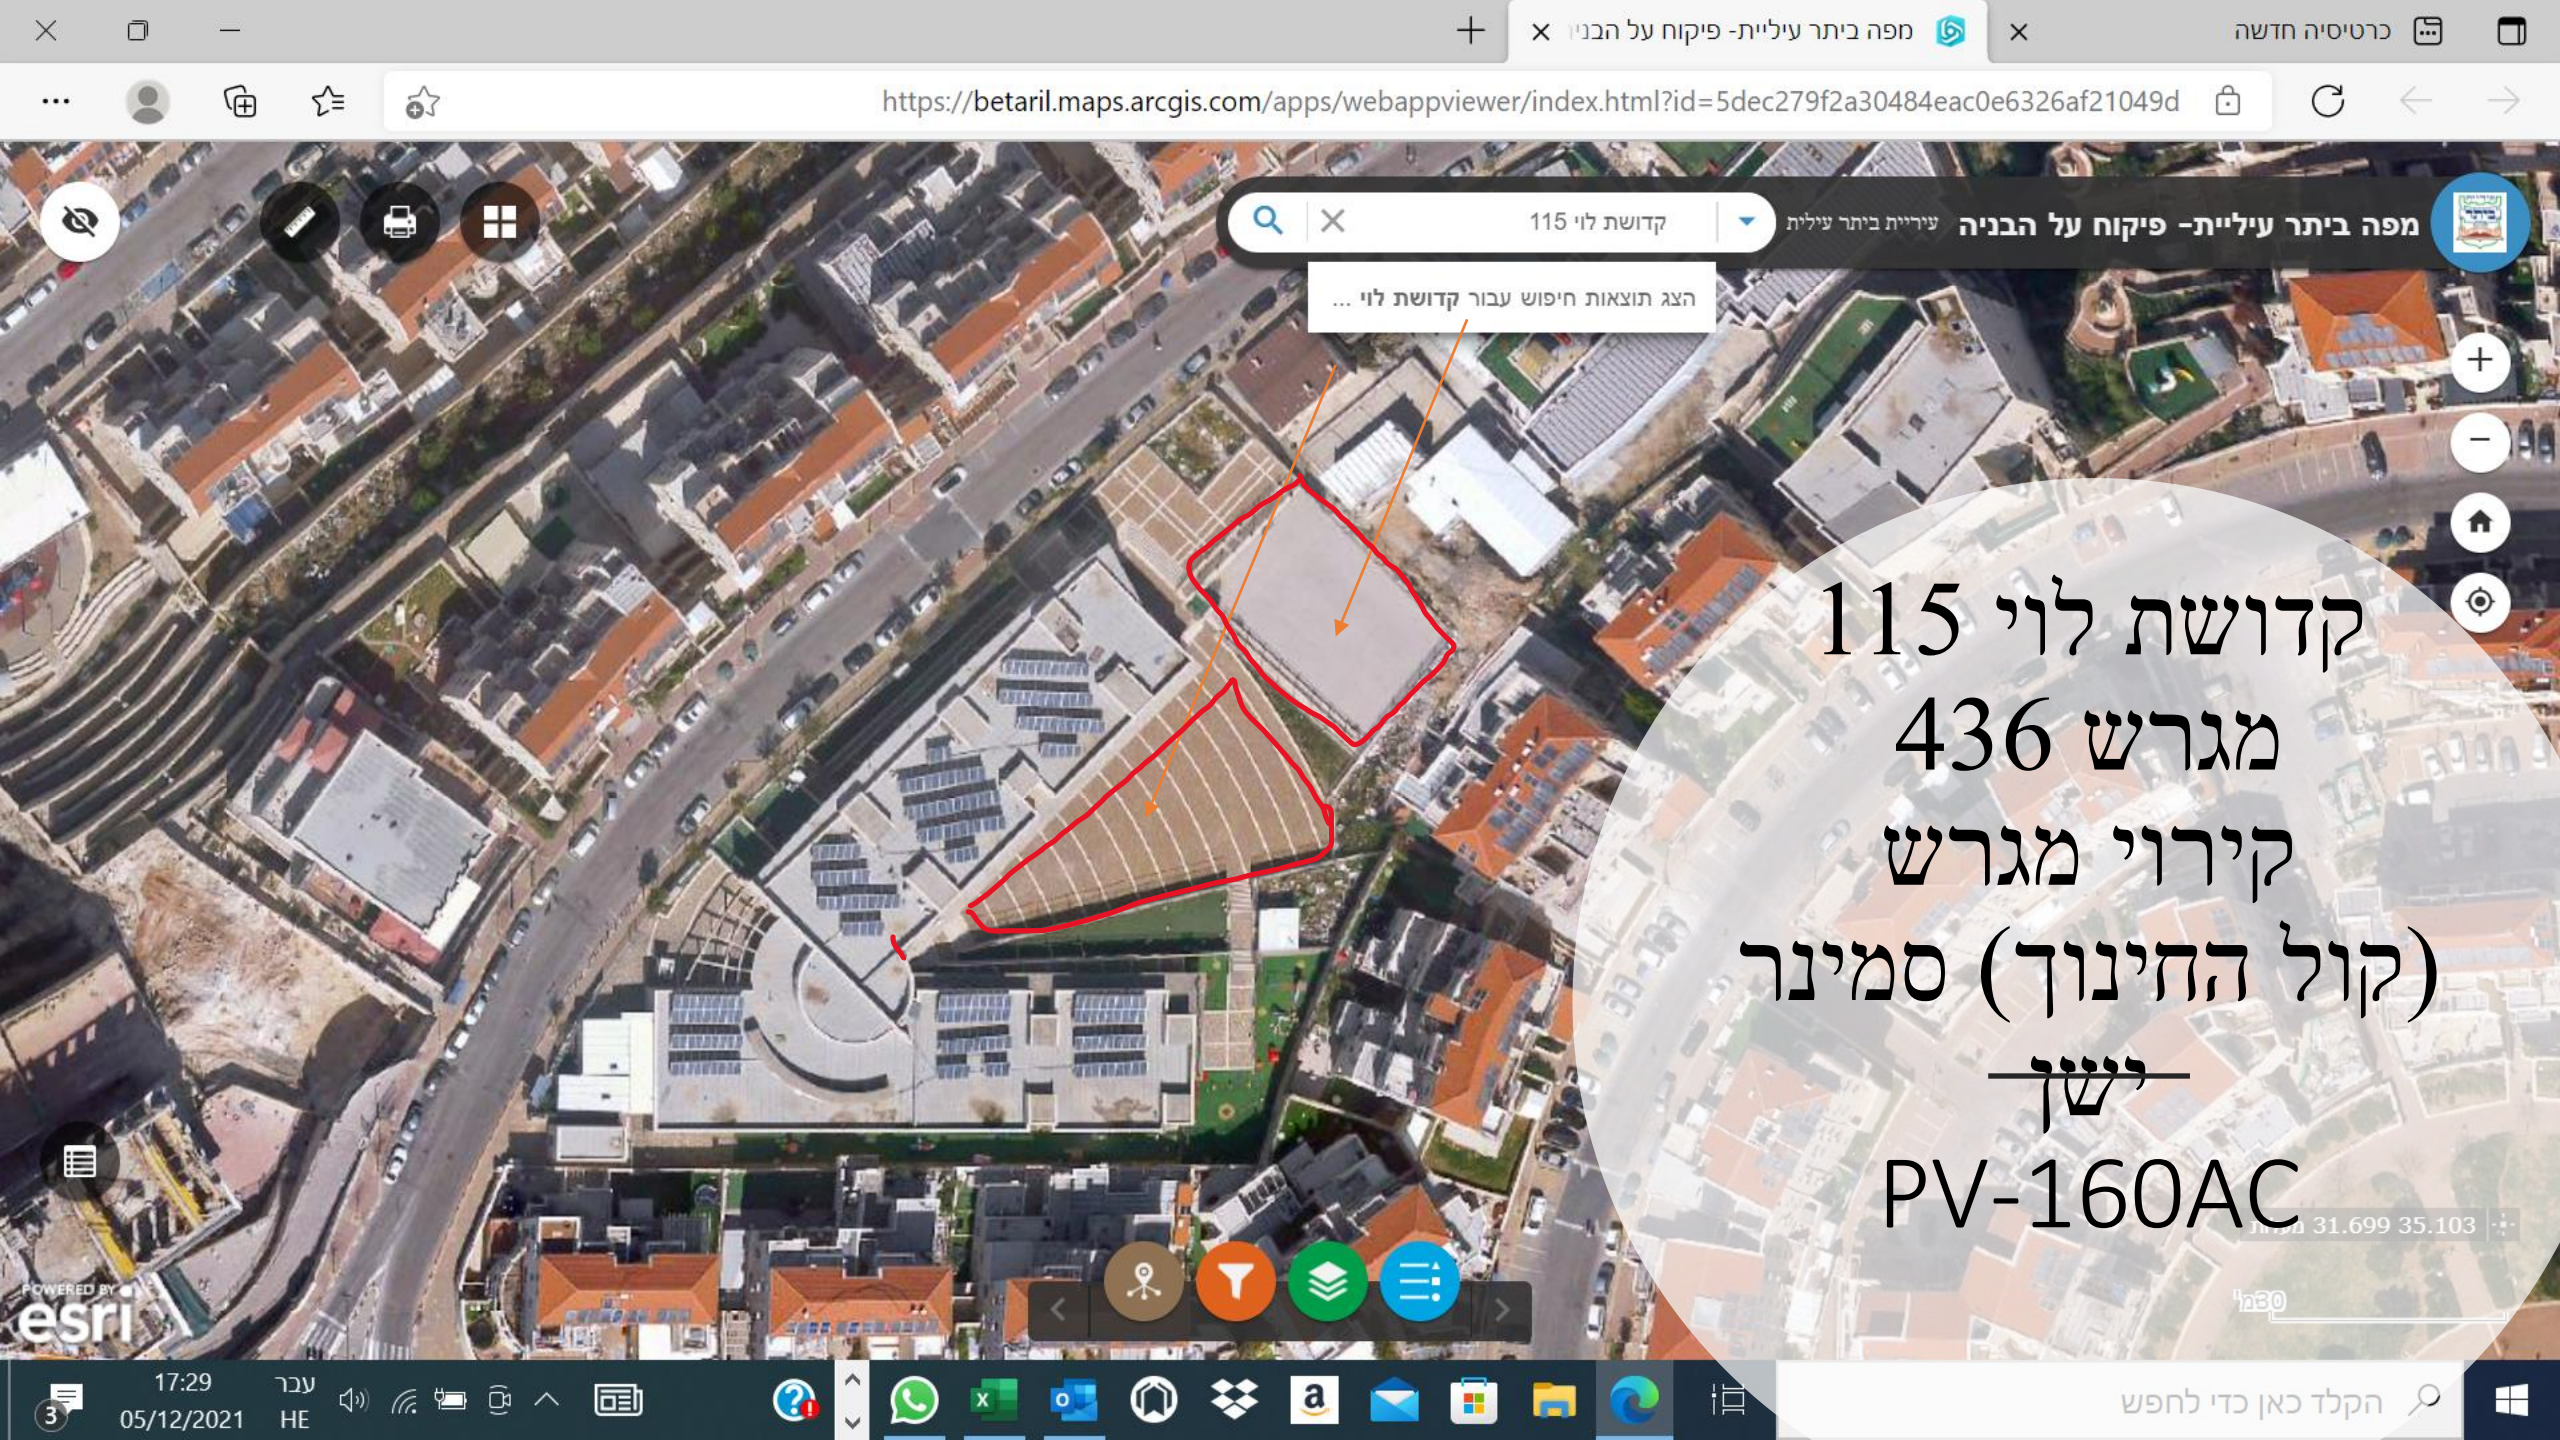

קדושת לוי 115

הצג תוצאות חיפוש עבור קדושת לוי ...

קדושת לוי 115
מגרש 436
קירווי מגרש
(קול החינוך) סמינר
ישן
PV-160AC