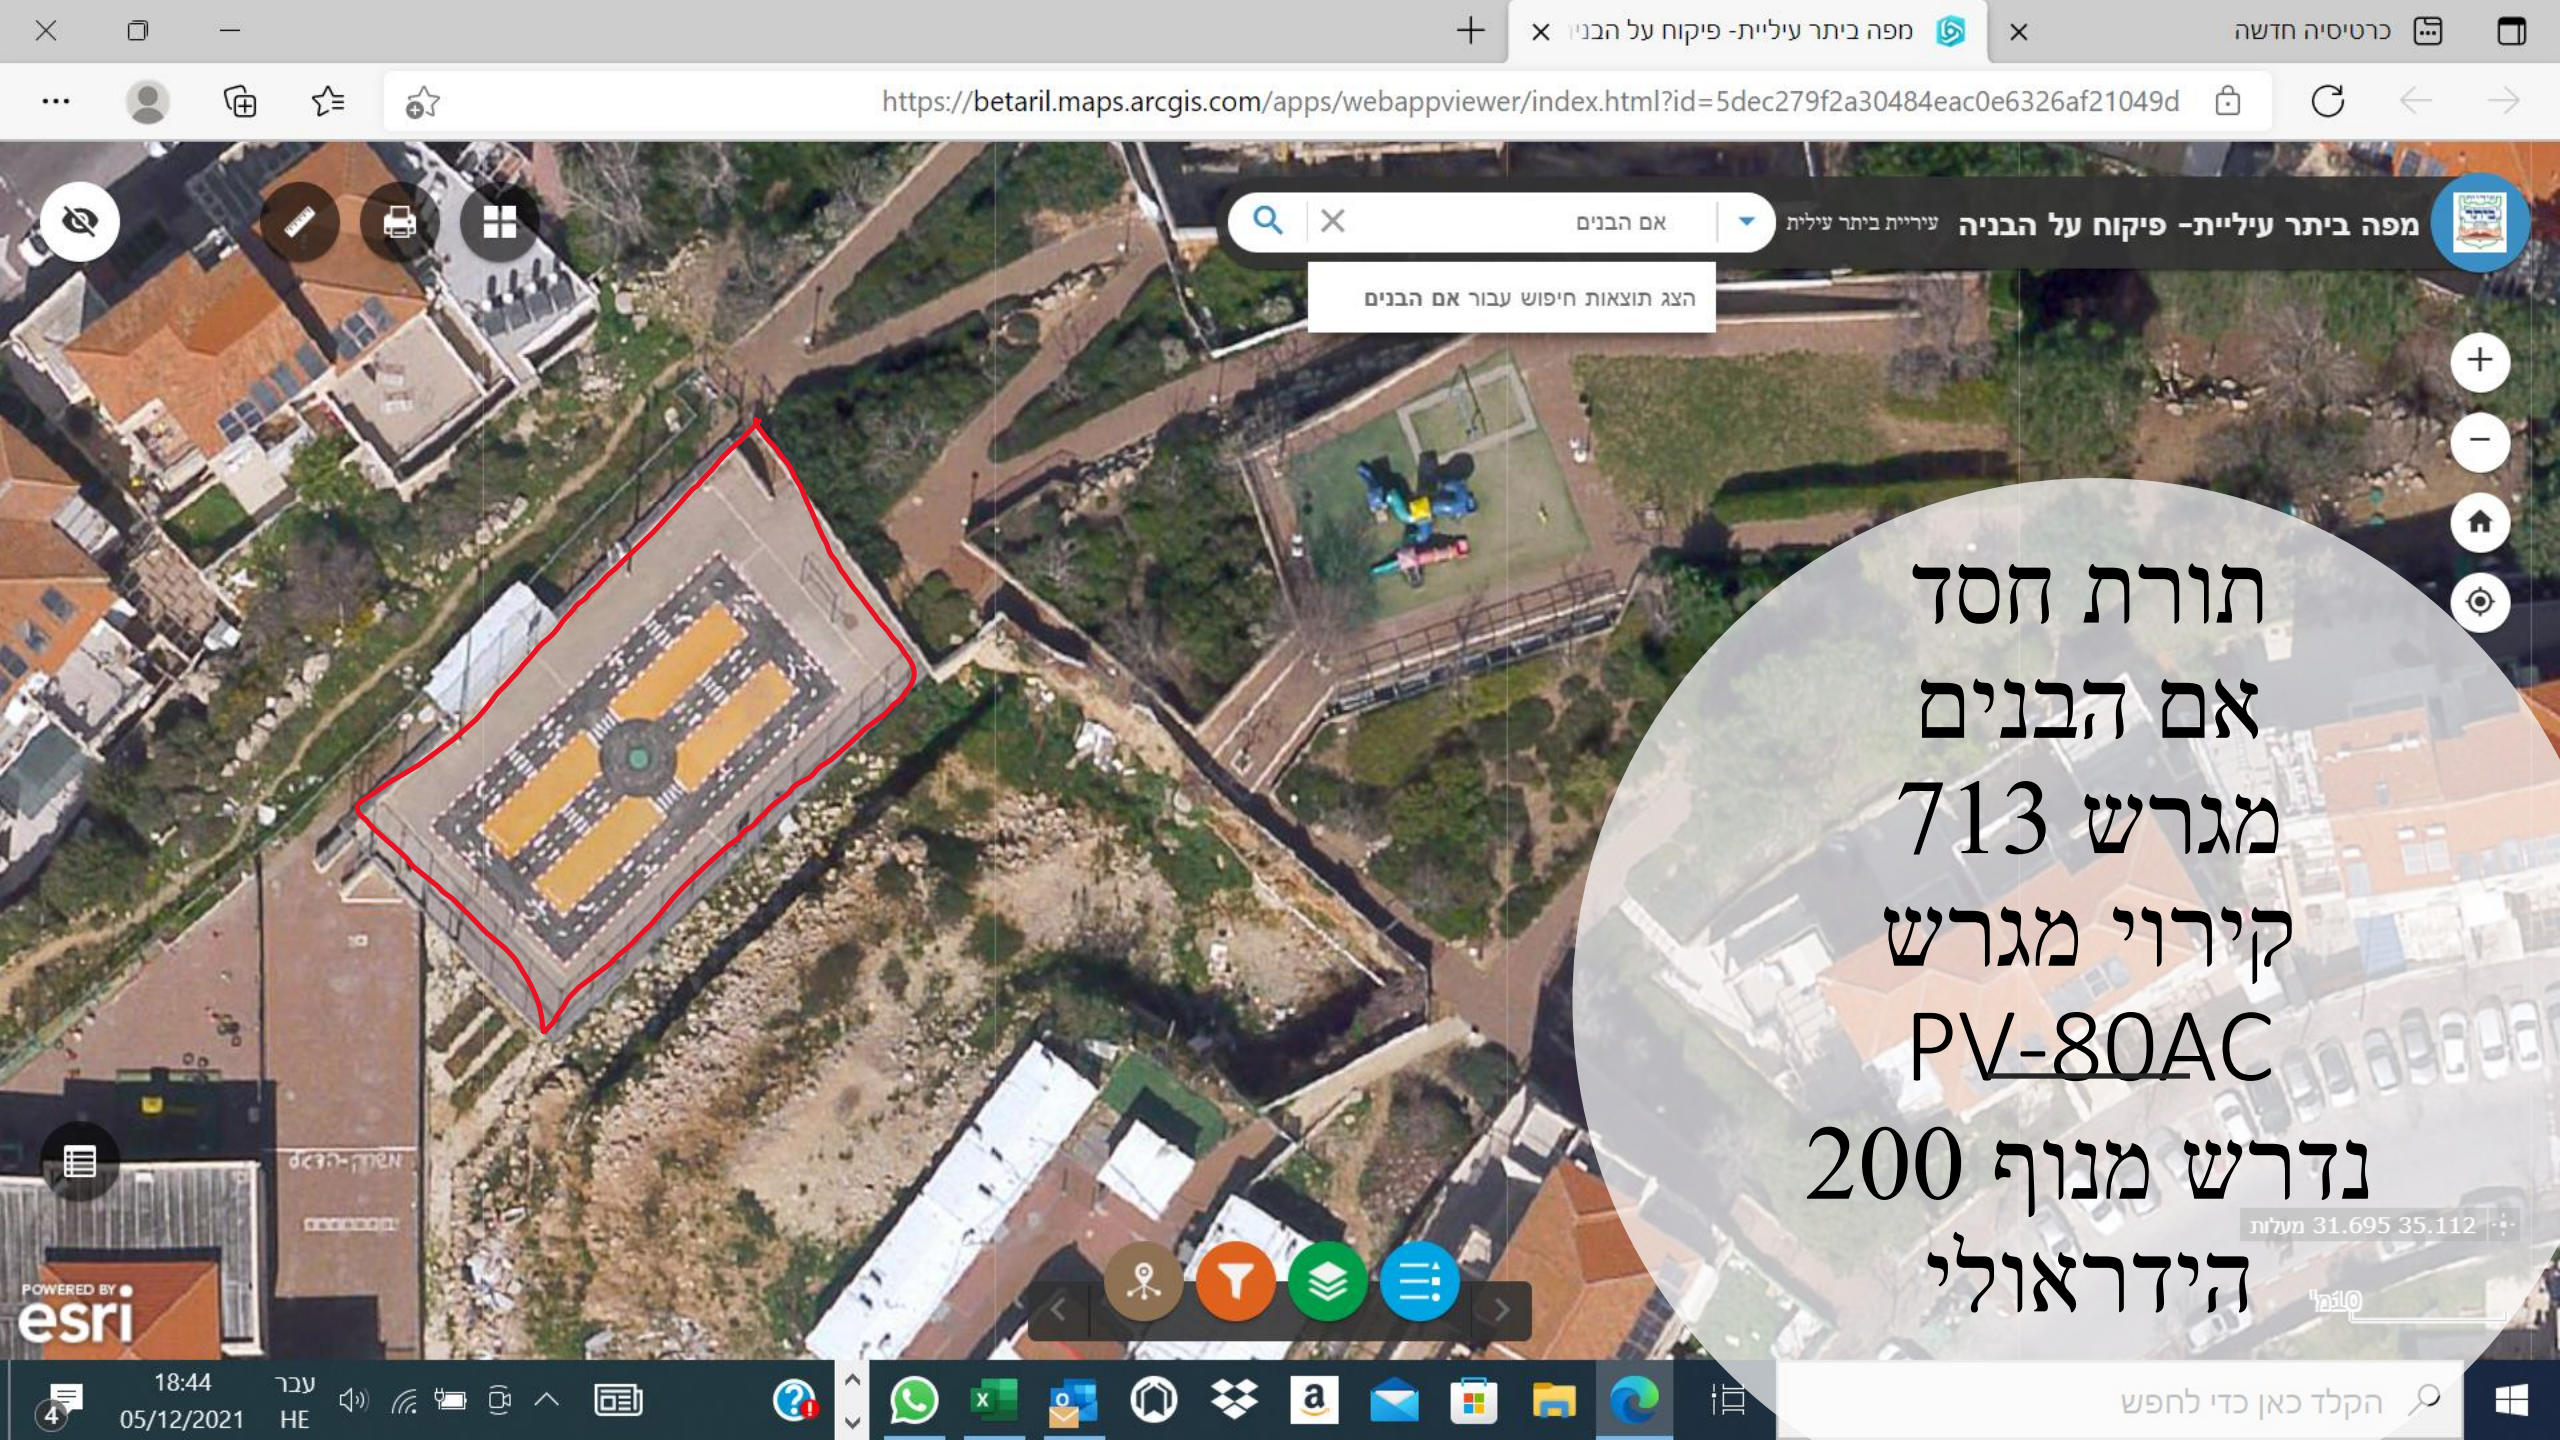

מפה ביתר עילית - פיקוח על הבניה עיריית ביתר עילית

הצג תוצאות חיפוש עבור אמ הבנים

תורת חסד
אם הבנים
מגרש 713
קירווי מגרש
PV-80AC
נדרש מנוף 200
הידראולי

31.695 35.112 מעלות

POWERED BY esri