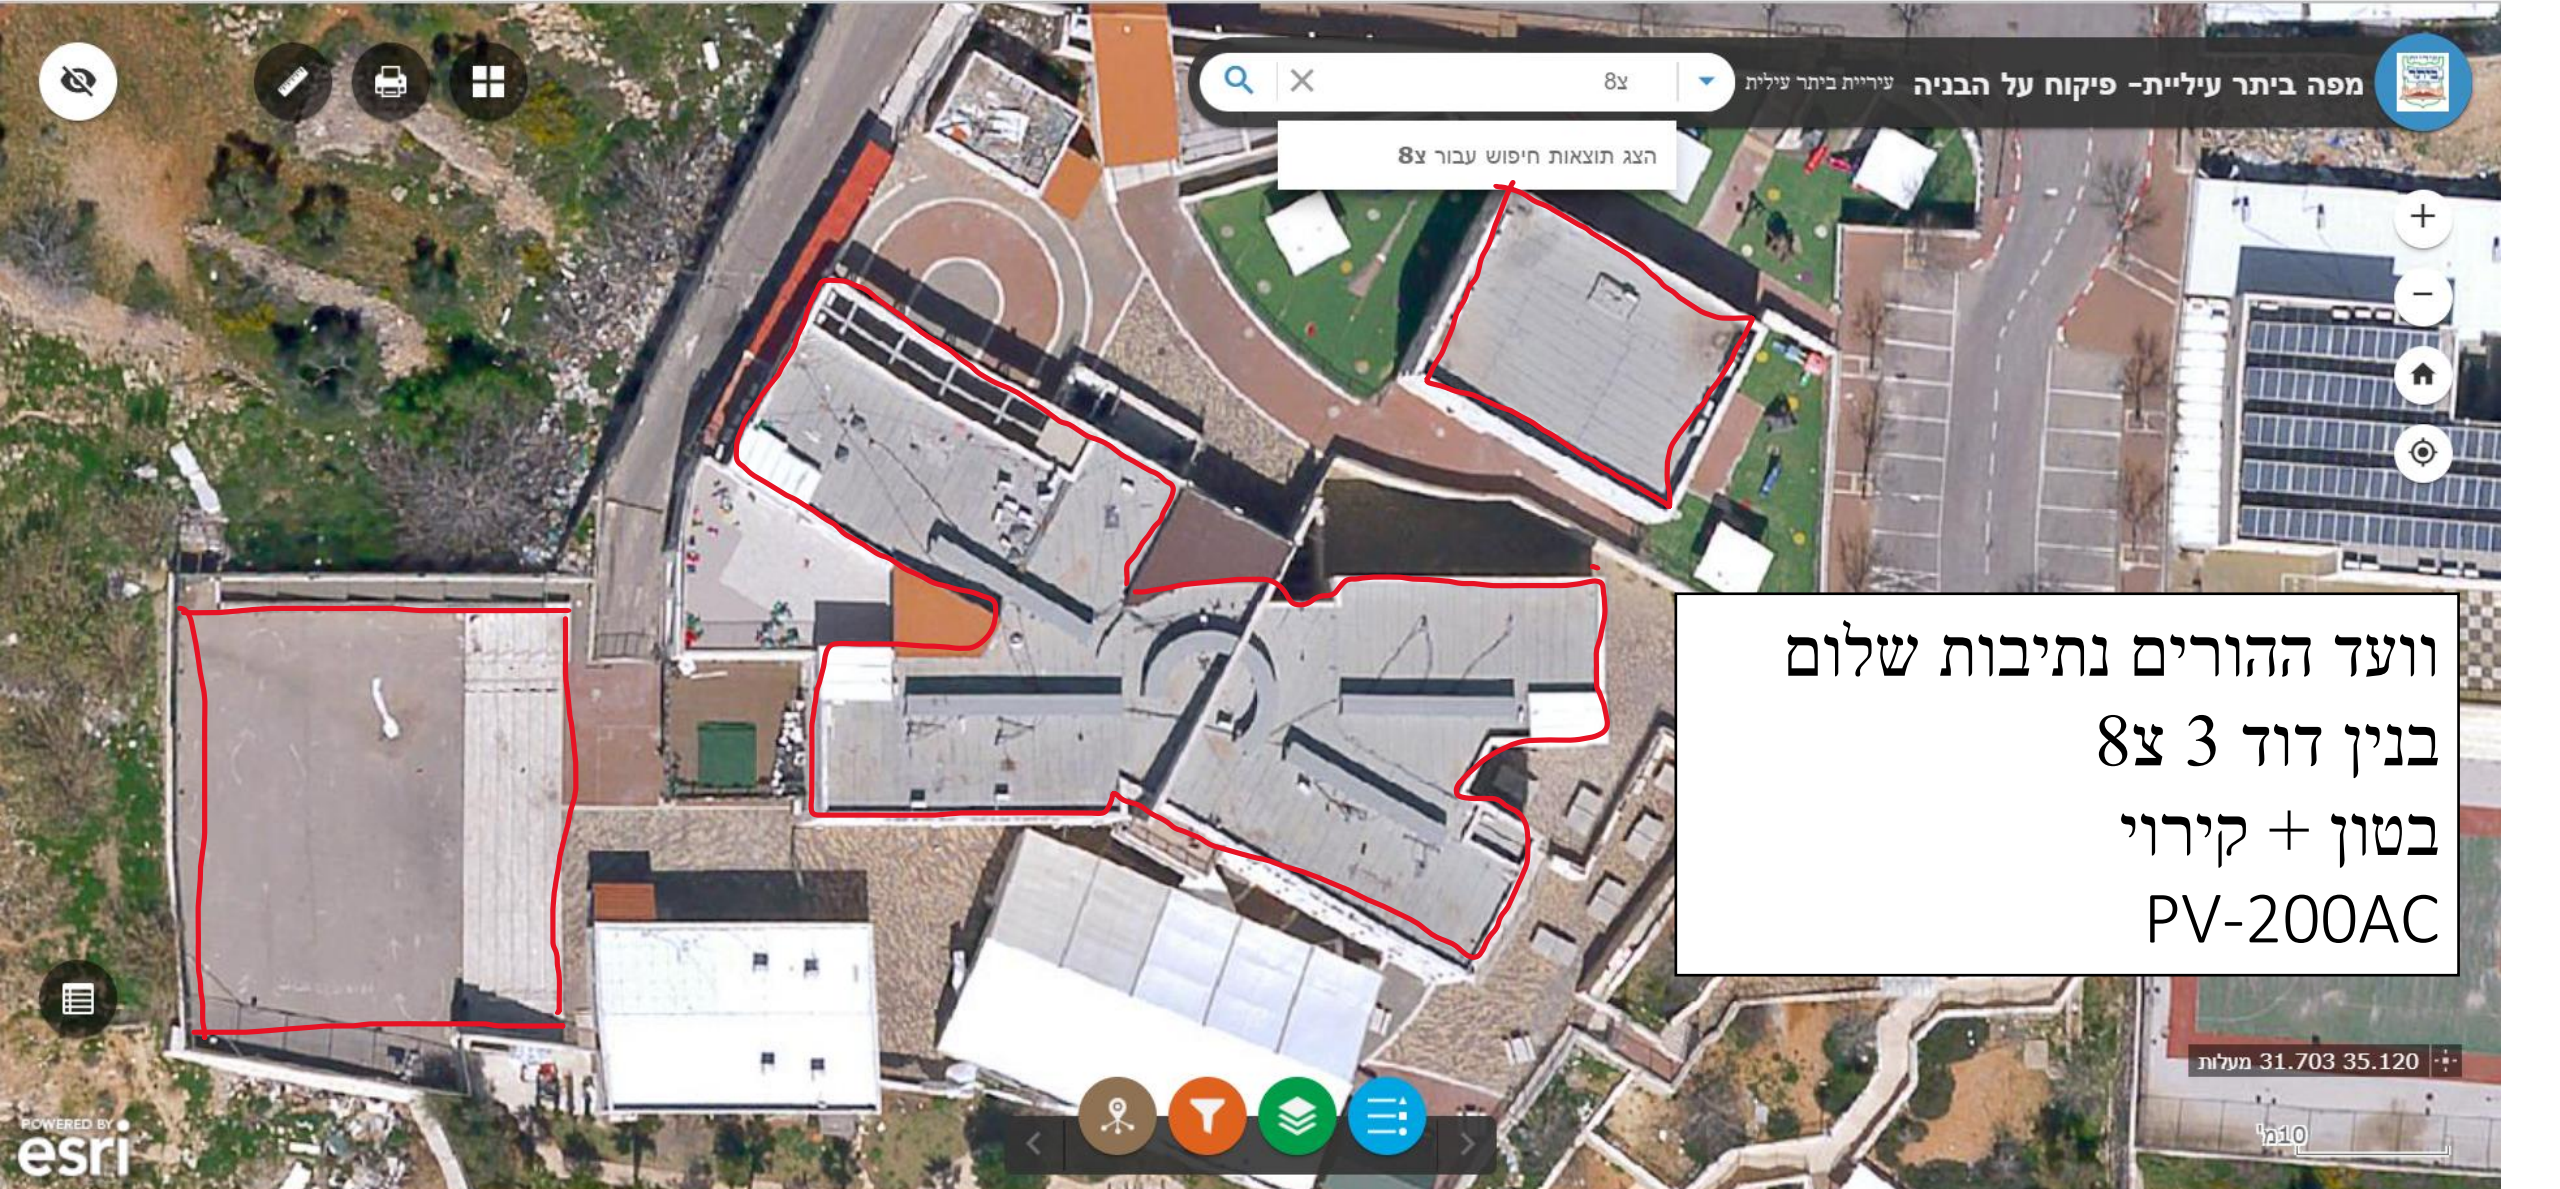

31.695 35.112 מעלות

POWERED BY esri

מפה ביתר עיליית- פיקוח על הבניה עיריית ביתר עילית

הצג תוצאות חיפוש עבור פחד יצחק ...

פחד יצחק 30

בי"ס נאות רחל  
פחד יצחק 30  
מגרש צ-5  
בטון+ קירוי מגרש  
PV-200AC

הצג תוצאות חיפוש עבור 8צ

וועד ההורים נתיבות שלום  
בנין דוד 3 צ 8  
בטון + קירוי  
PV-200AC

מפה ביתר עיליית - פיקוח על הבניה עיריית ביתר עילית

קדושת לוי 64 ביתר עילית

הצג תוצאות חיפוש עבור קדושת לוי ...

- קדושת לוי 59
- סמינר בי"ע הישן - שרנסקי
- PV-155
- בטון + סככה במפרץ

# צוהר לטוהר רחוב אוהל שרה 18-50 בקירוי מגרש

The screenshot shows a web browser window displaying a map application. The browser's address bar shows the URL: <https://betaril.maps.arcgis.com/apps/webappviewer/index.html?id=5dec279f2a30484eac0e6326af21049d>. The map displays an aerial view of a residential area with a blue-outlined polygon highlighting a specific plot. A search bar at the top of the map interface contains the text "אוהל שרה 18, ביתר עלית". A measurement overlay on the right side of the map displays the text "תוצאות מדידה" (Measurement Results) and "901.5 מטרים רבועים" (901.5 square meters). Below the measurement, there is a button labeled "נקה" (Clear). The bottom of the screen shows a Windows taskbar with the time 09:54, date 18/01/2022, and various application icons.