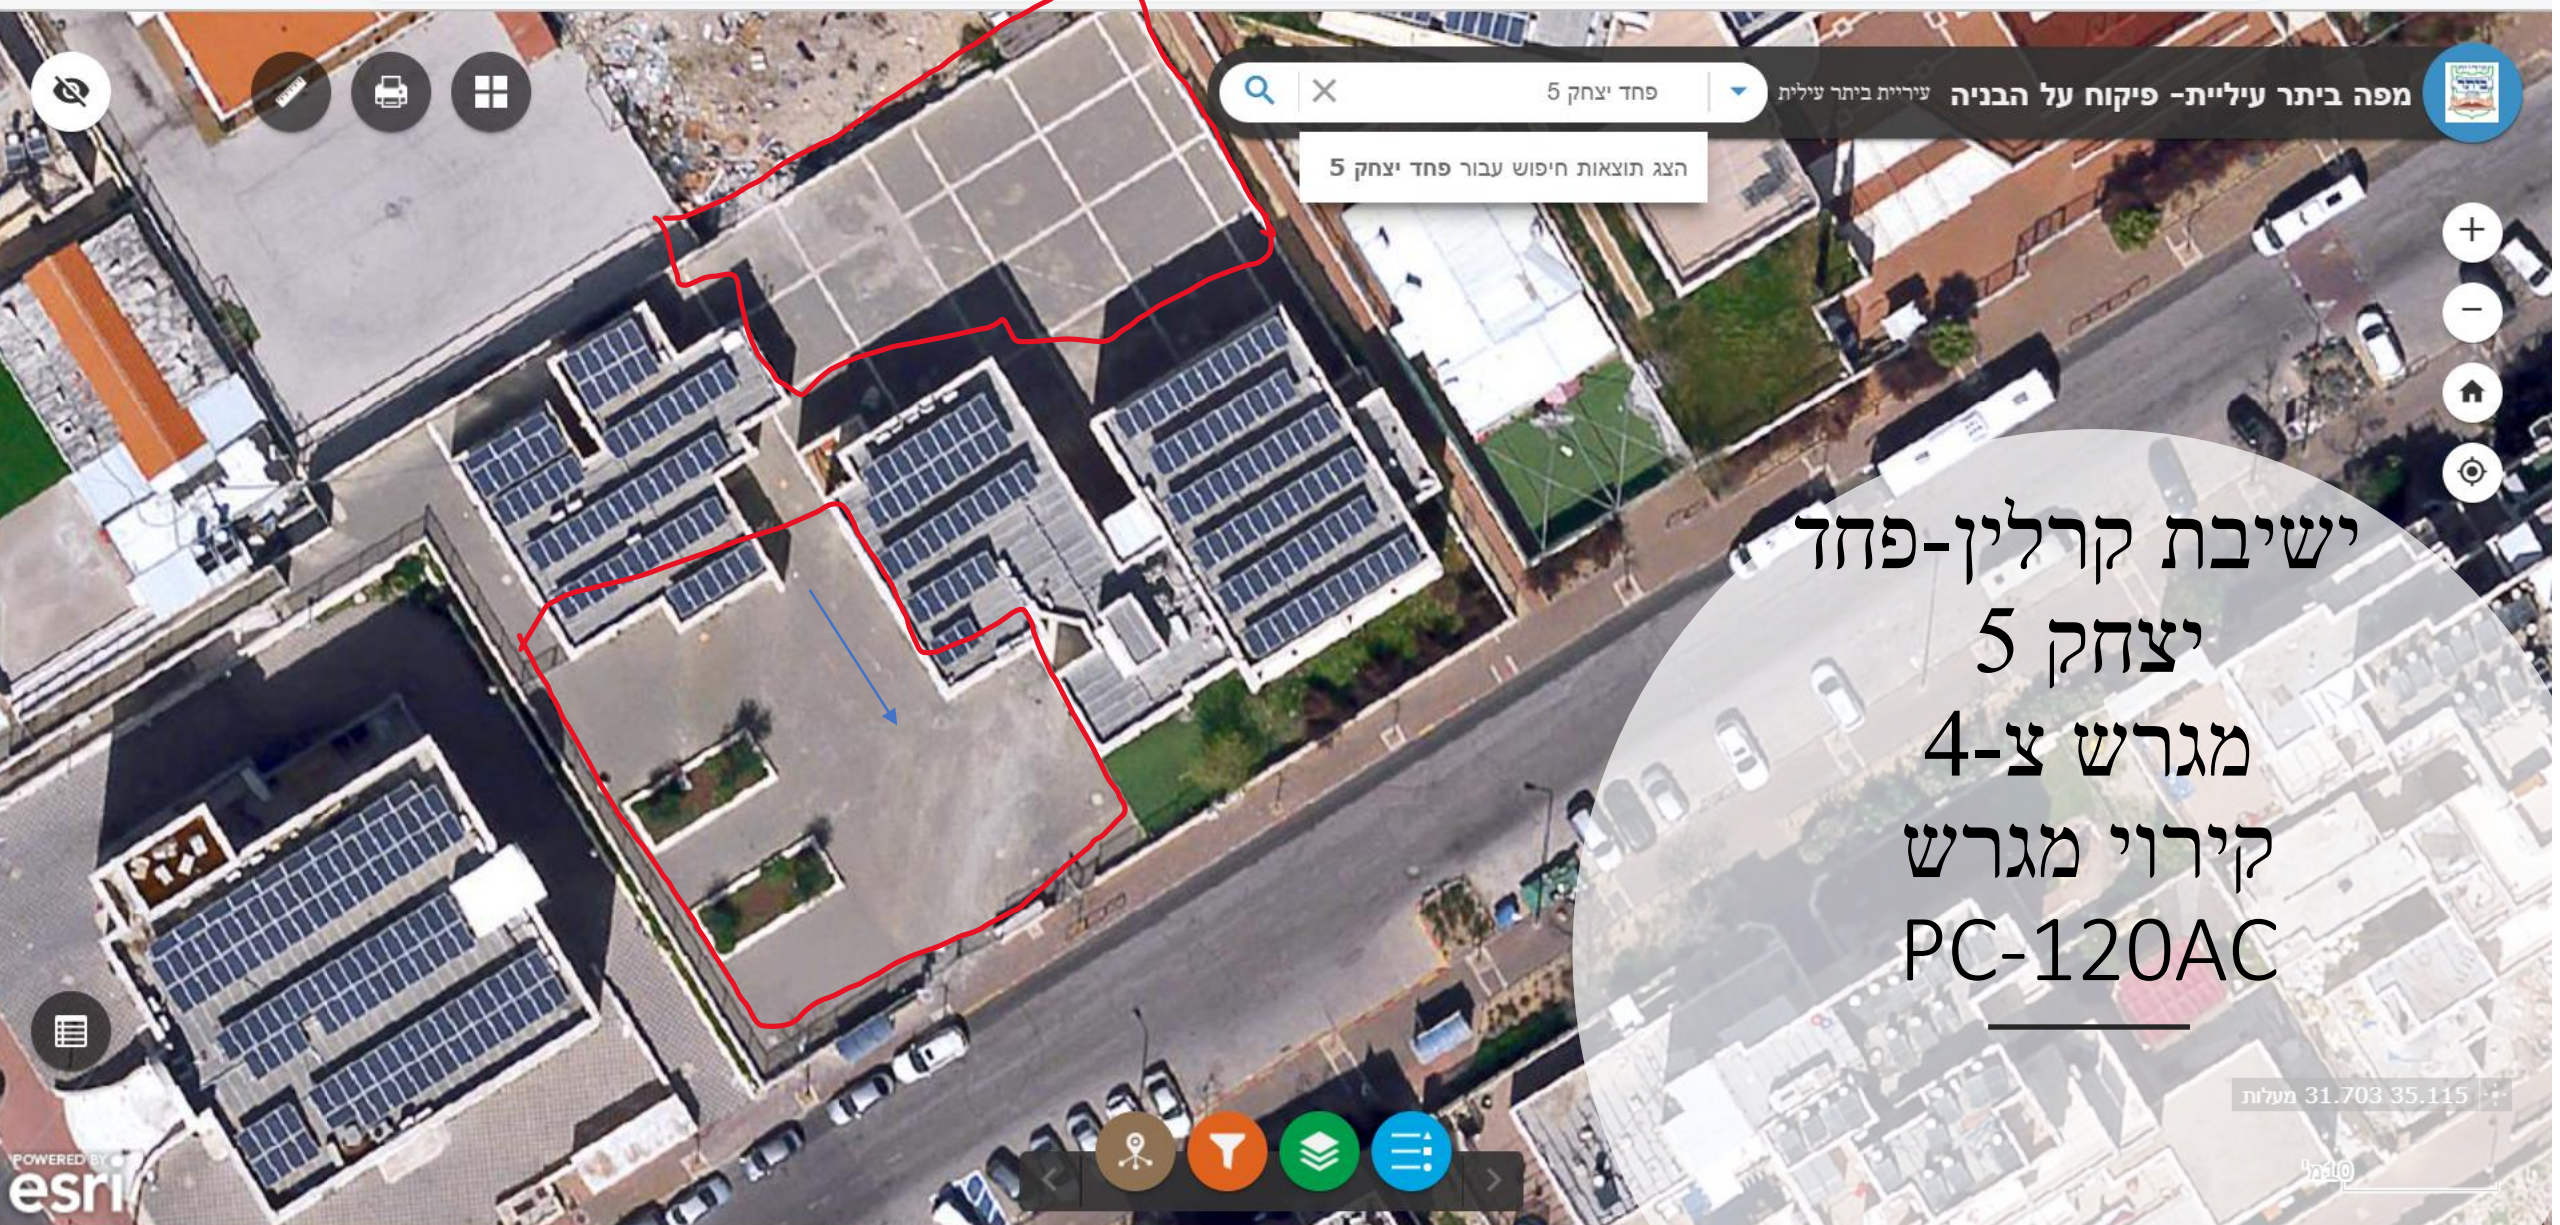

ישיבת קרלין-פחד
יצחק 5
מגרש צ-4
קירווי מגרש
PC-120AC