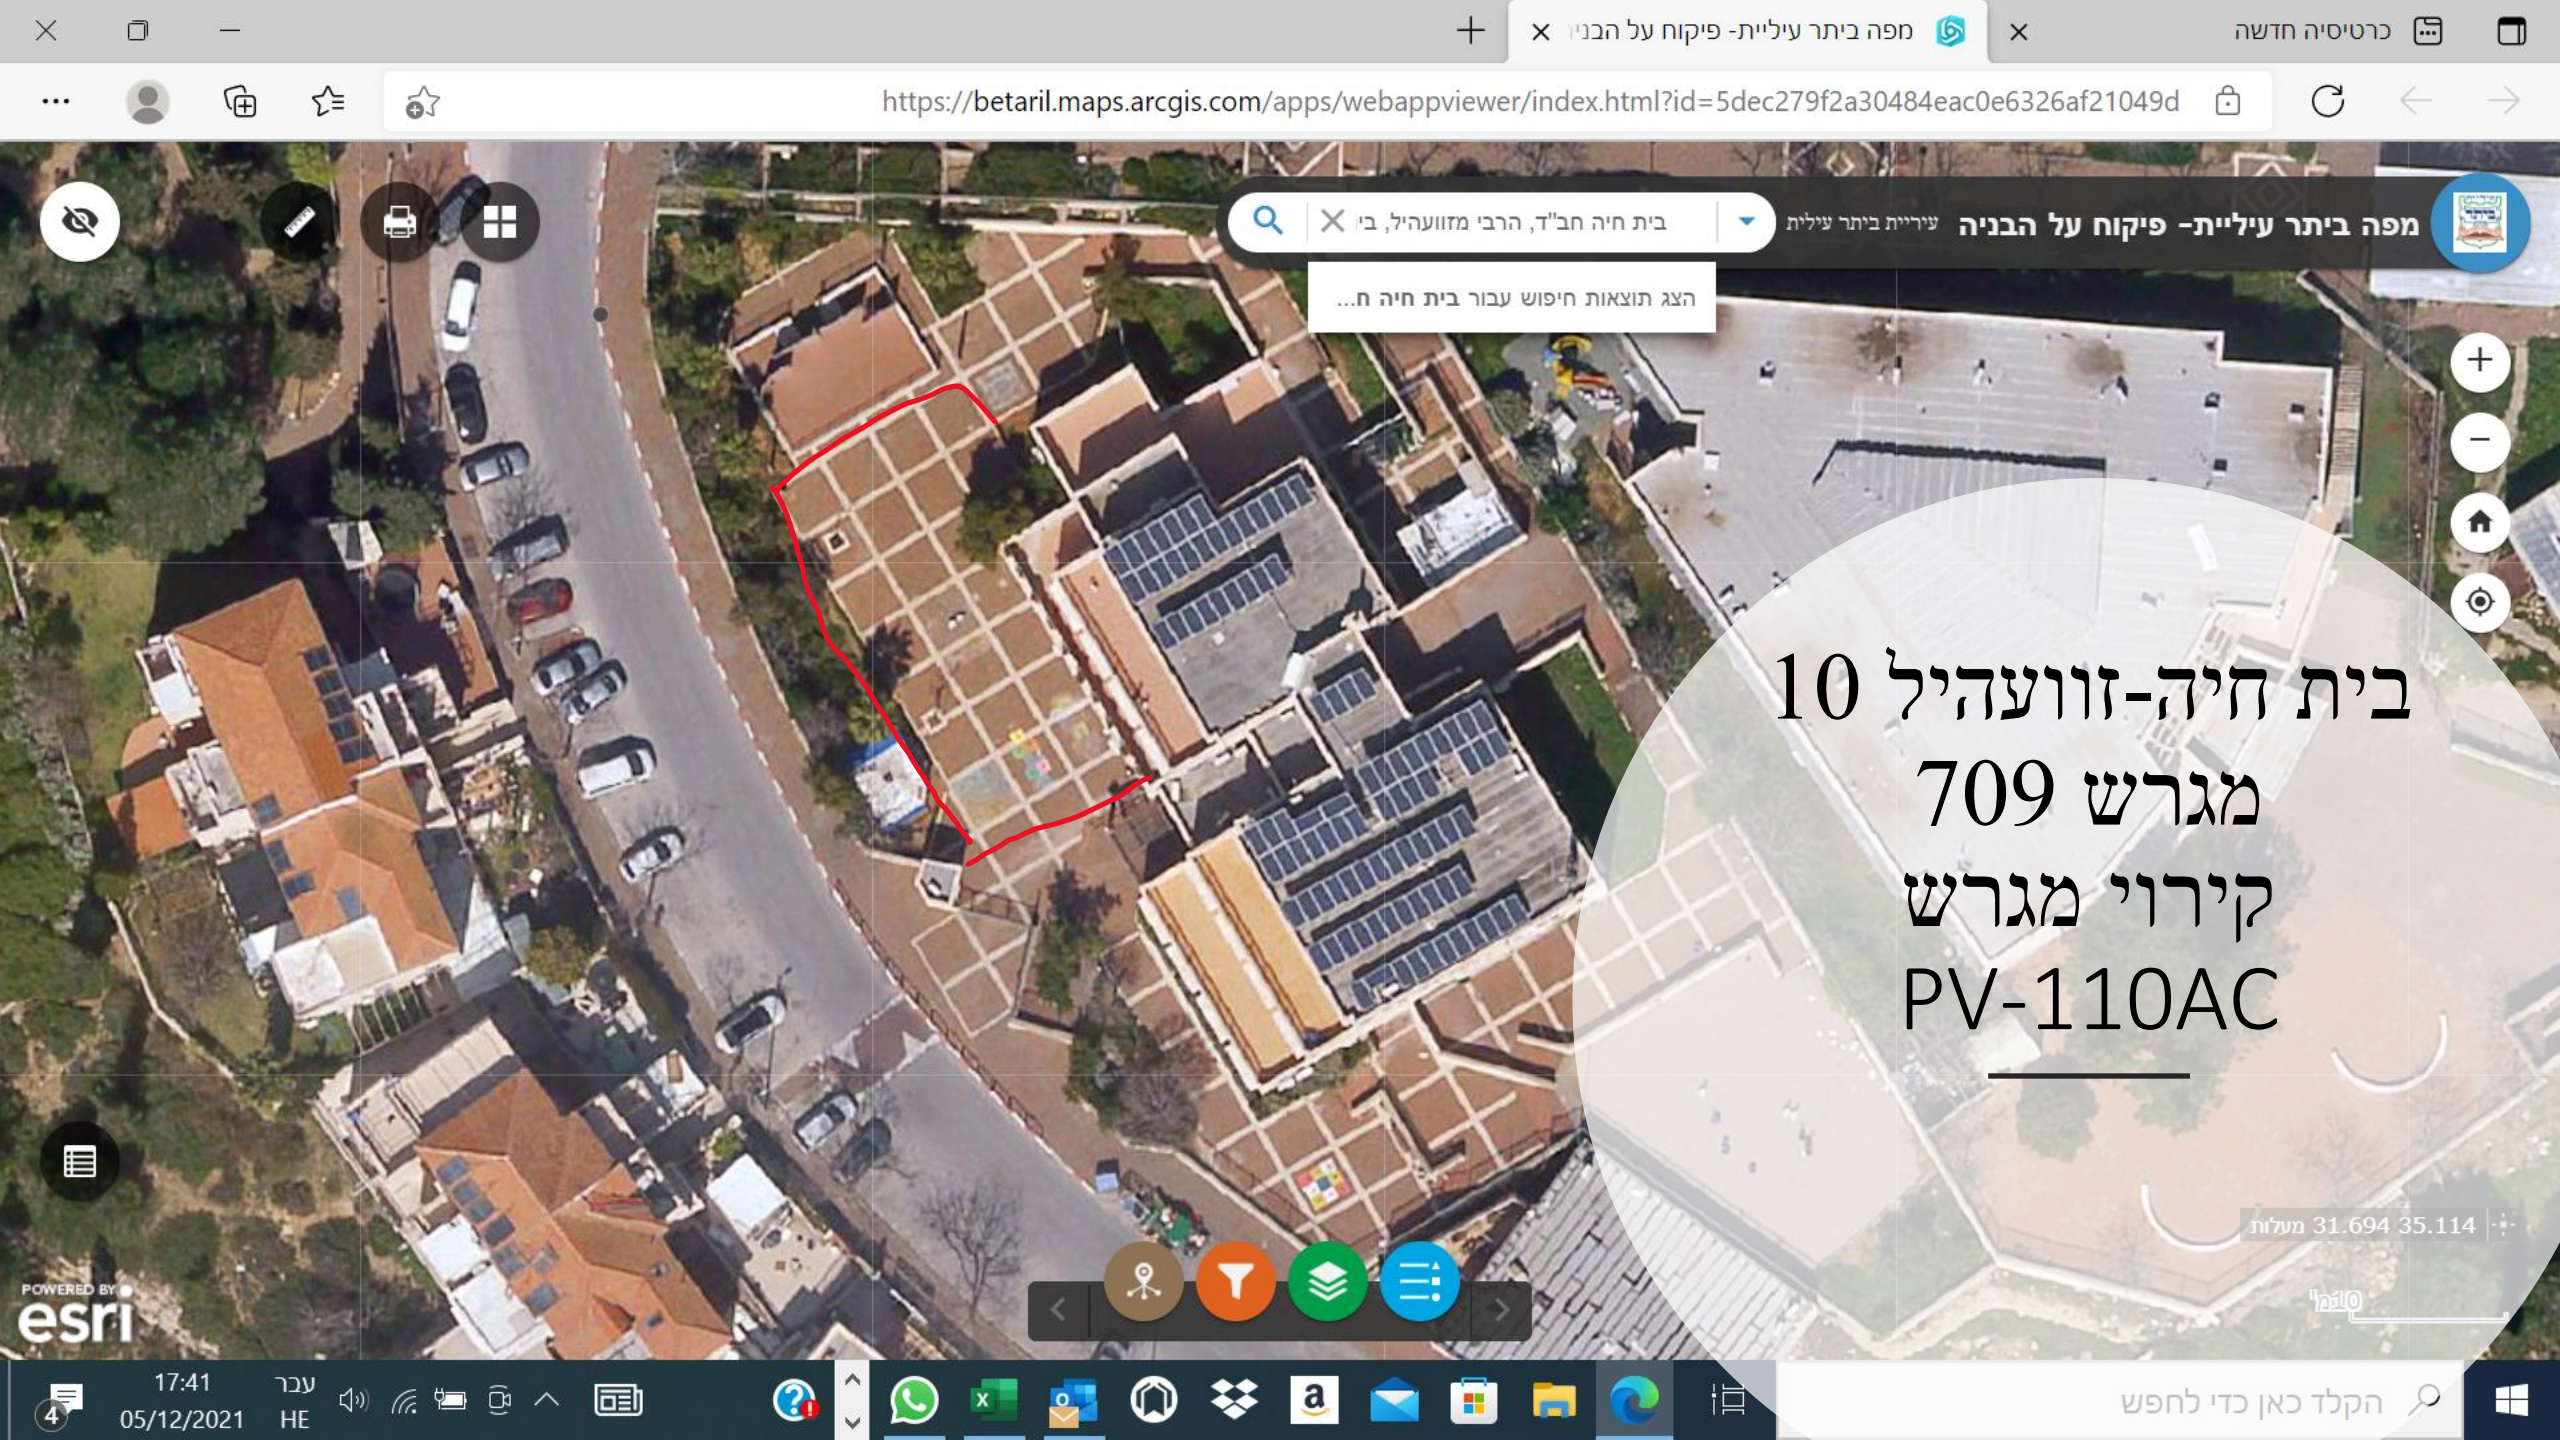

מפה ביתר עילית - פיקוח על הבניה עיריית ביתר עילית

בית חיה חב"ד, הרבי מזוועהיל, ב"ו

הצג תוצאות חיפוש עבור בית חיה ח...

בית חיה-זוועהיל 10
מגרש 709
קירווי מגרש
PV-110AC

31.694 35.114 מעלות

10:10