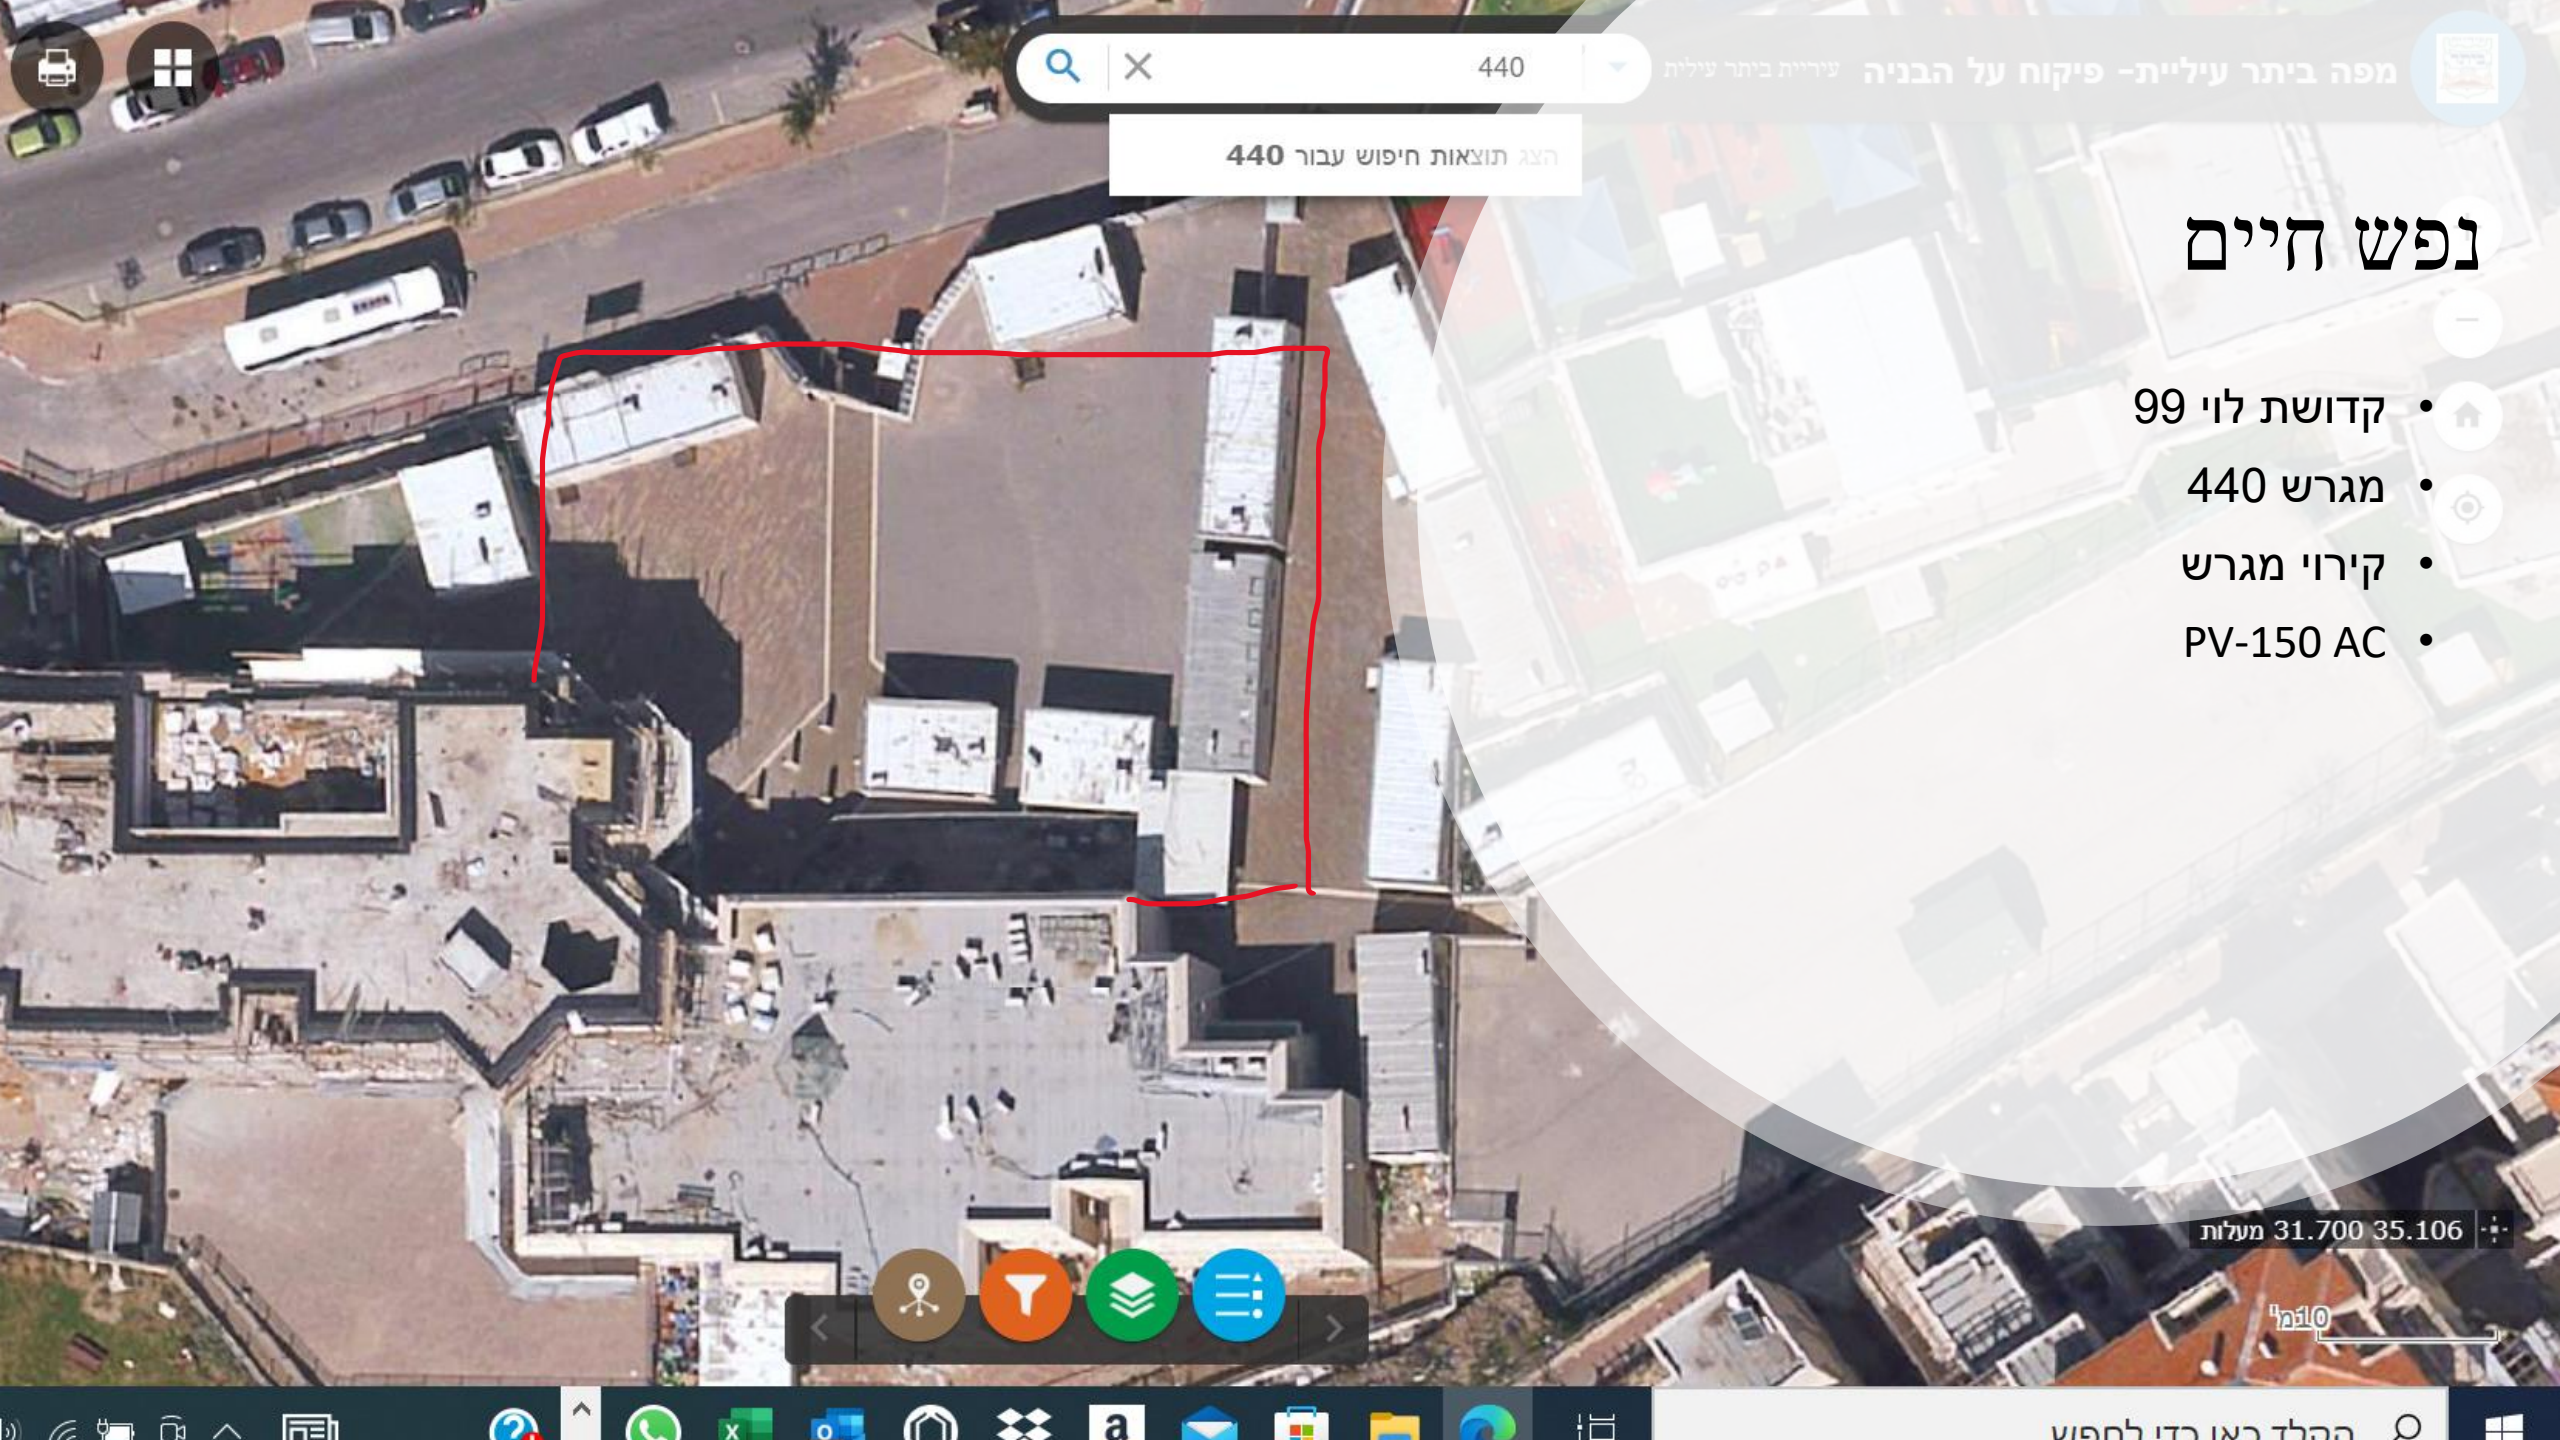

440

מפה ביתר עיליית - פיקוח על הבניה עיריית ביתר עילית

הצג תוצאות חיפוש עבור 440

נפש חיים

- קדושת לוי 99
- מגרש 440
- קירווי מגרש
- PV-150 AC

31.700 35.106 מעלות

10מ'

Navigation icons: Home, Location, Layers, and Menu.