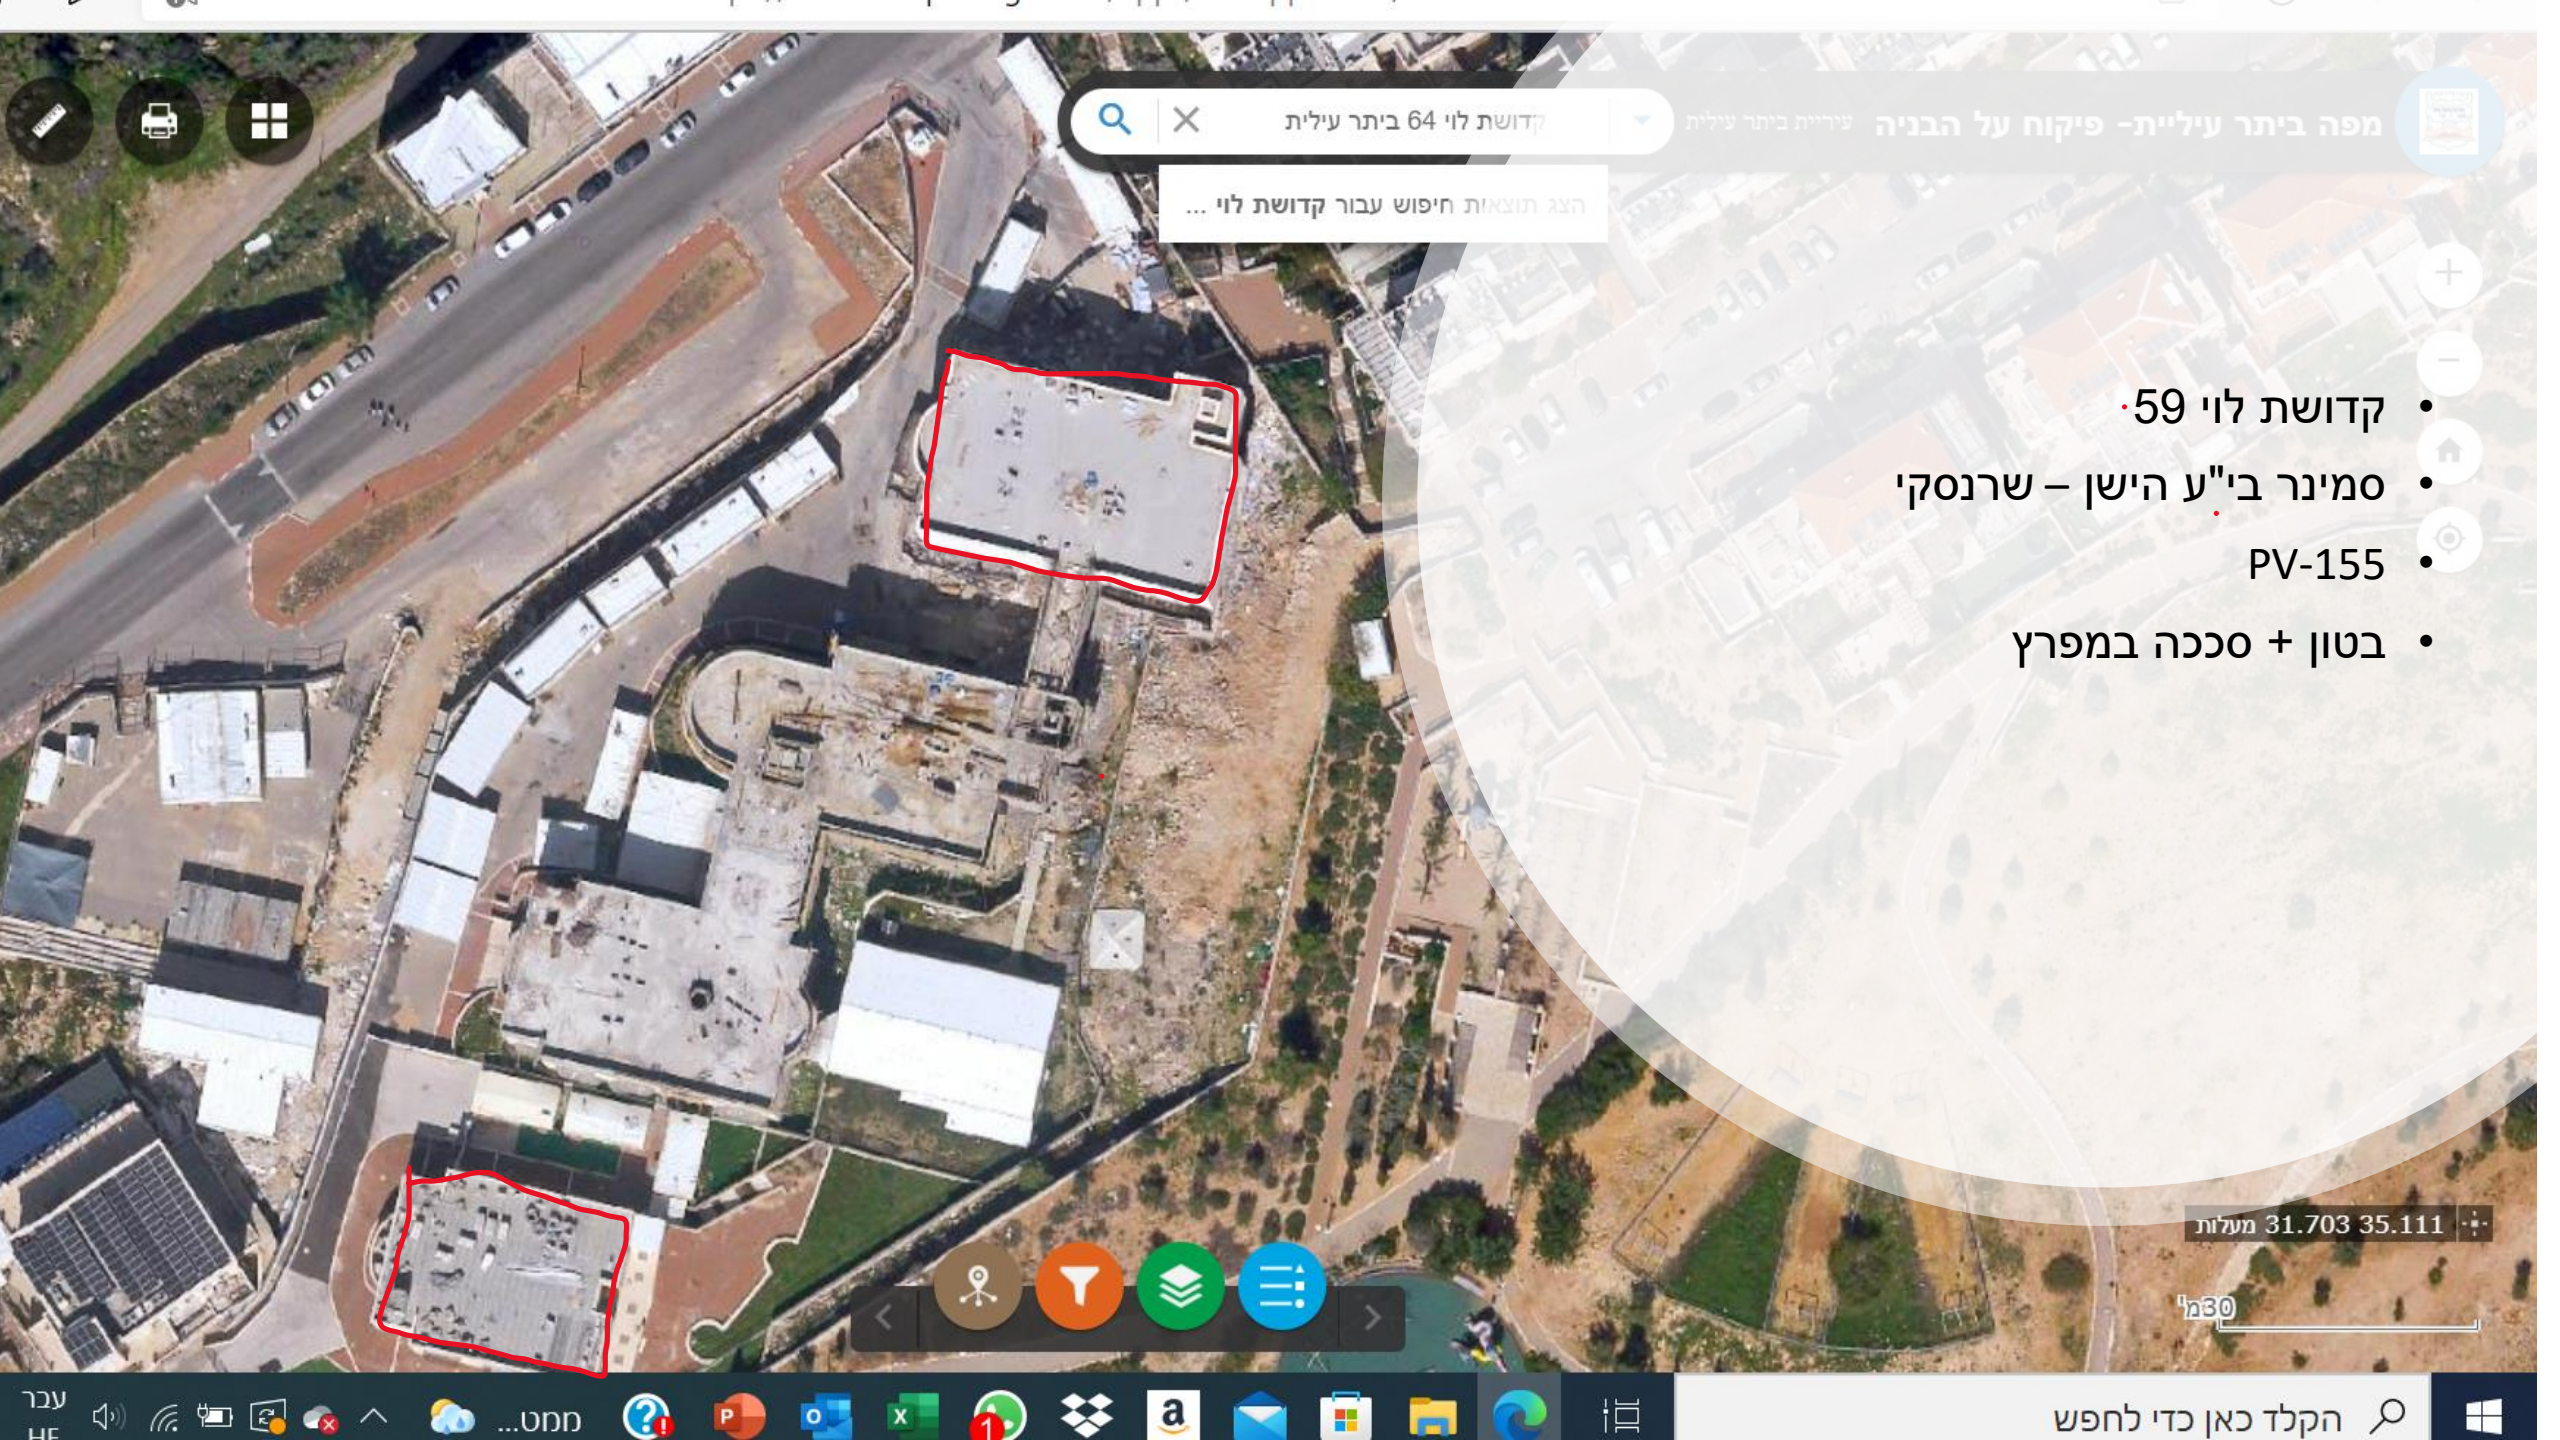

וועד ההורים נתיבות שלום  
בנין דוד 3 צ 8  
בטון + קירוי  
PV-200AC

מפה ביתר עיליית - פיקוח על הבניה עיריית ביתר עילית

קדושת לוי 64 ביתר עילית

הצג תוצאות חיפוש עבור קדושת לוי ...

- קדושת לוי 59
- סמינר בי"ע הישן - שרנסקי
- PV-155
- בטון + סככה במפרץ

# צוהר לטוהר רחוב אוהל שרה 18-50 בקירוי מגרש

The screenshot shows a web browser window displaying a map application. The browser's address bar shows the URL: <https://betaril.maps.arcgis.com/apps/webappviewer/index.html?id=5dec279f2a30484eac0e6326af21049d>. The map displays an aerial view of a residential area with a blue-outlined polygon highlighting a specific plot. A search bar at the top of the map interface contains the text "אוהל שרה 18, ביתר עלית". A measurement overlay on the right side of the map displays the text "תוצאות מדידה" (Measurement Results) and "901.5 מטרים רבועים" (901.5 square meters). Below the measurement, there is a button labeled "נקה" (Clear). The bottom of the screen shows a Windows taskbar with the time 09:54, date 18/01/2022, and various application icons.