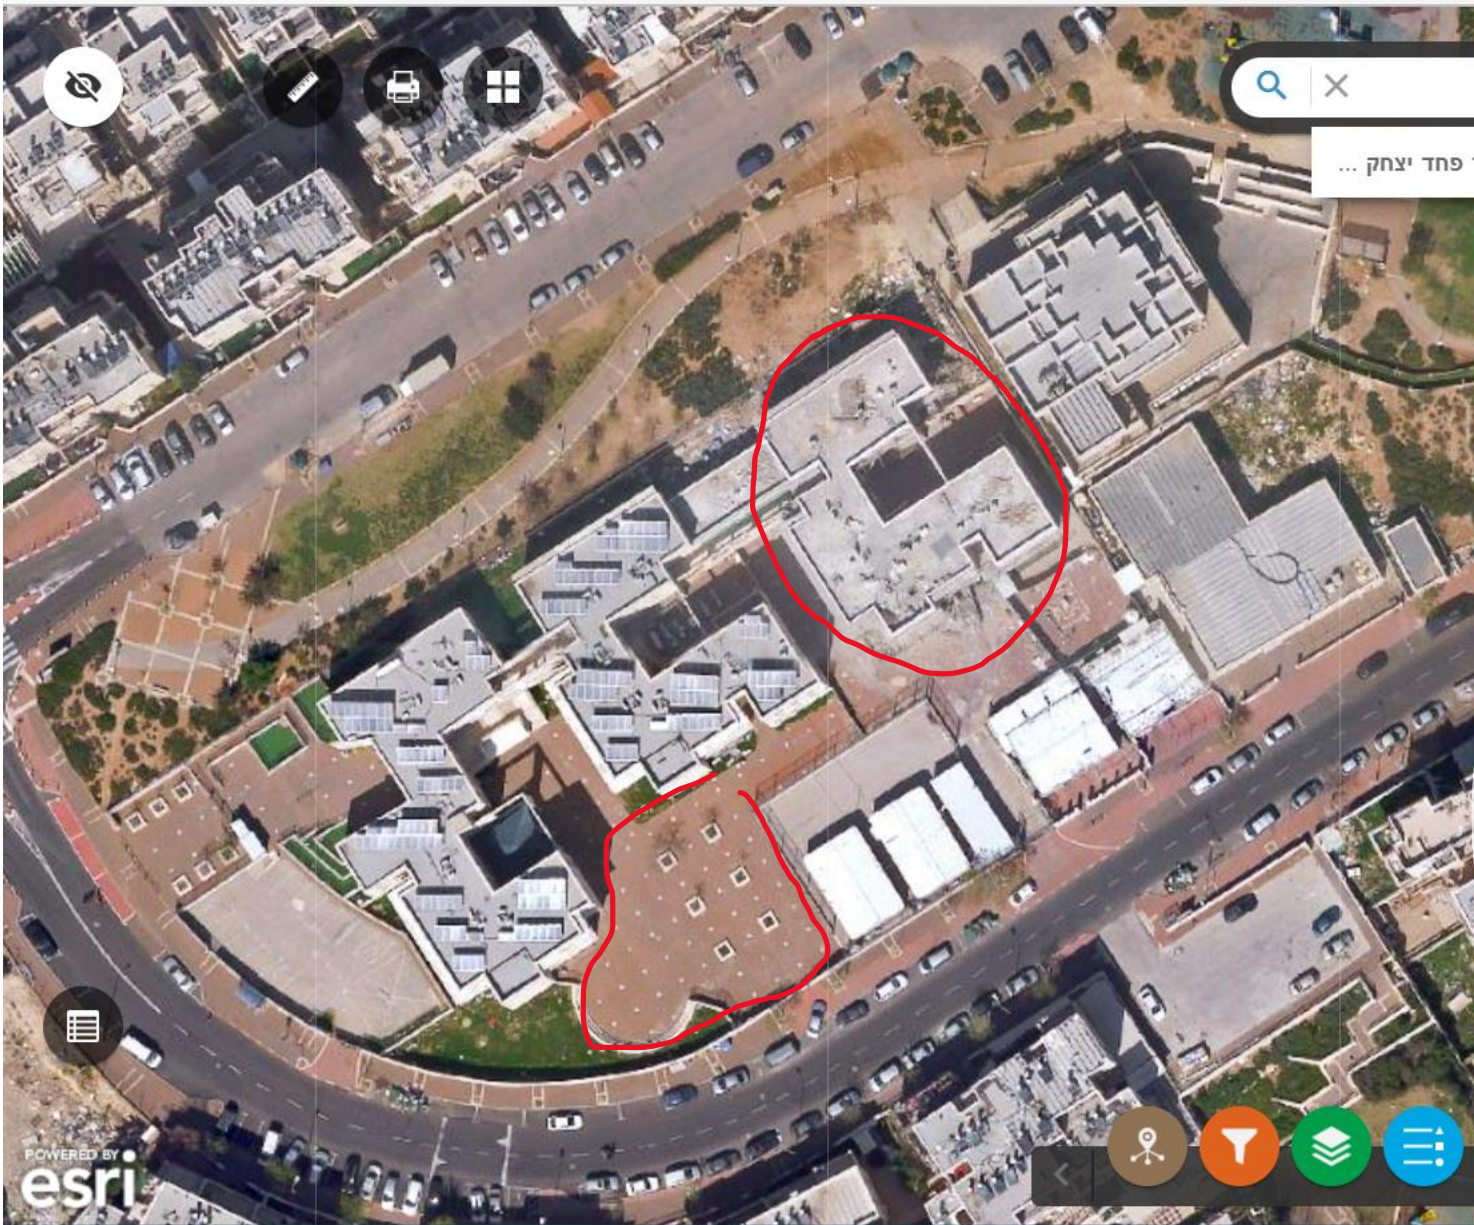

מפה ביתר עיליית- פיקוח על הבניה עיריית ביתר עילית

הצג תוצאות חיפוש עבור פחד יצחק ...

פחד יצחק 30

בי"ס נאות רחל
פחד יצחק 30
מגרש צ-5
בטון+ קירוי מגרש
PV-200AC