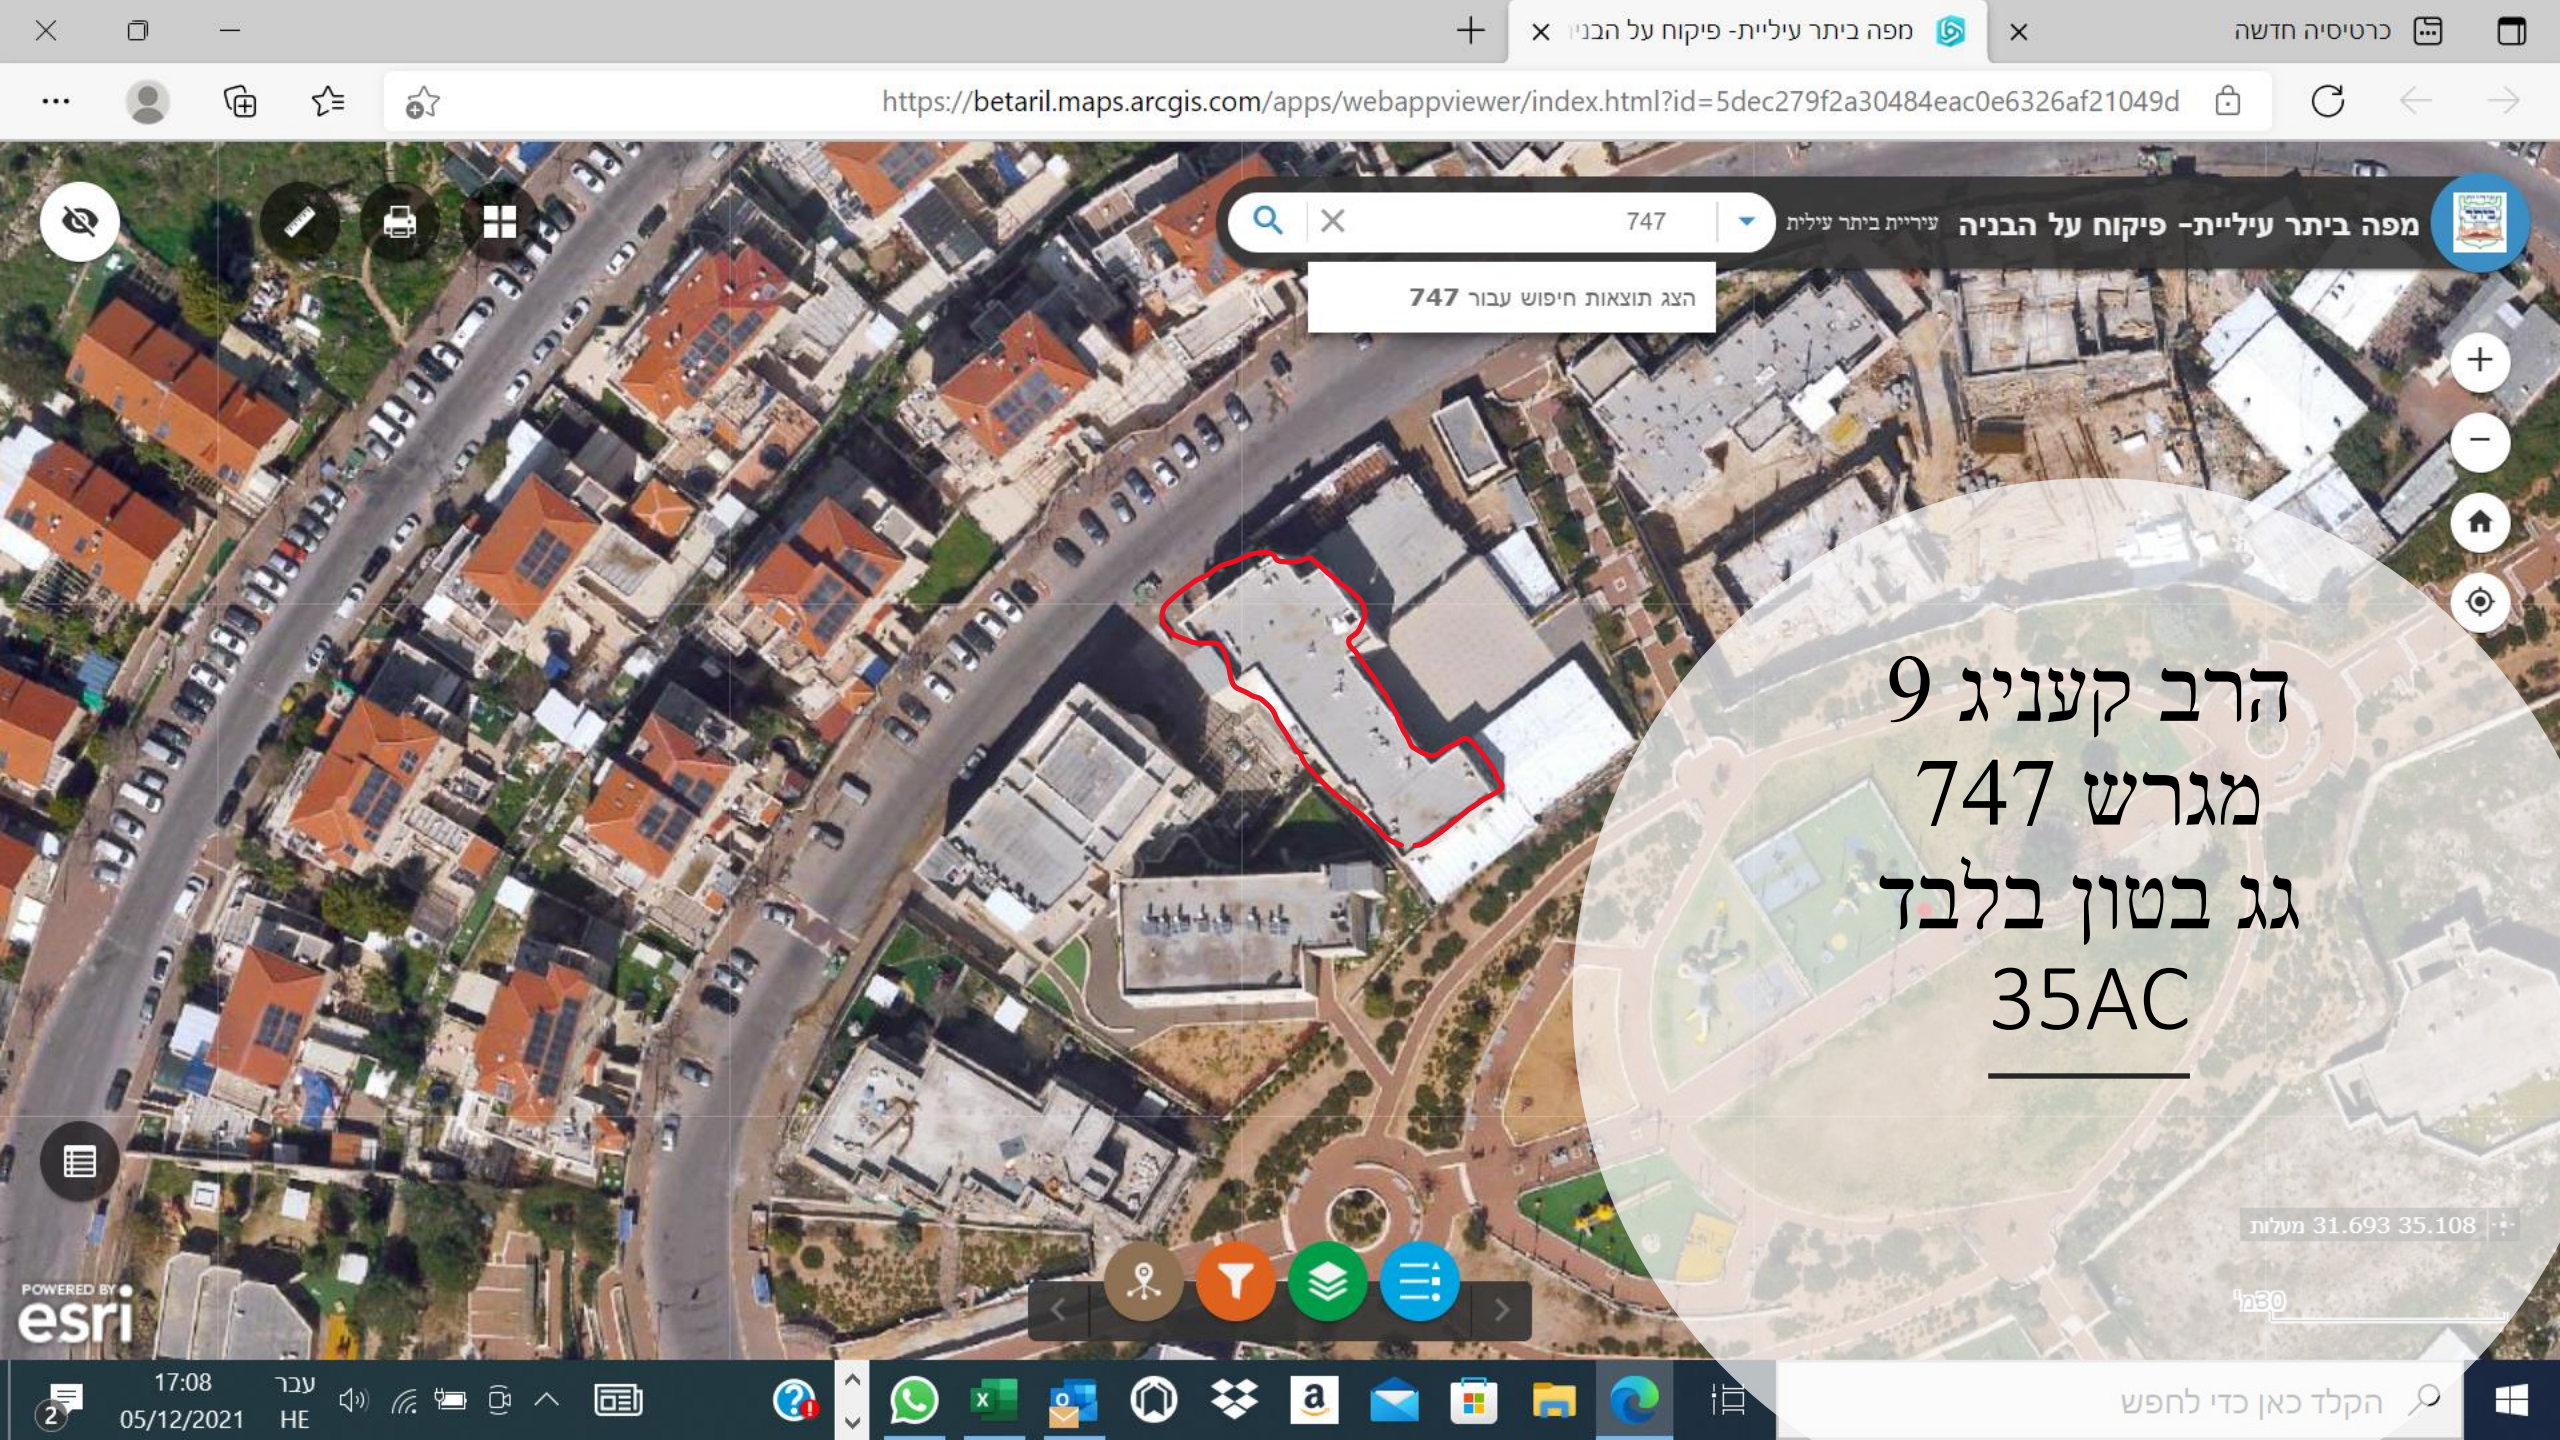

מפה ביתר עילית - פיקוח על הבניה עיריית ביתר עילית

חפץ חיים 9  
חיי שרה  
(לשעבר)  
מגרש 709  
קירווי  
PV-138AC

31.694 35.114 מעלות

עיריית ביתר עילית

תוצאות חיפוש

הרבי מנדבורנה 2, ביתר עילית  
התמקד אל

הרבי מנדבורנה 2  
מגרש 723  
בטון + קירוי מגרש  
נטעי מאיר  
PV-173AC

747

מפה ביתר עיליית- פיקוח על הבניה עיריית ביתר עילית

הצג תוצאות חיפוש עבור 747

הרב קעניג 9  
 מגרש 747  
 גג בטון בלבד  
 35AC

31.693 35.108 מעלות

30מ

מפה ביתר עילית - פיקוח על הבניה עיריית ביתר עילית

הרב בנדר 3

# צוהר לטוהר רחוב אוהל שרה 18-50 בקירוי מגרש

The screenshot shows a web browser window displaying a map application. The browser's address bar shows the URL: <https://betaril.maps.arcgis.com/apps/webappviewer/index.html?id=5dec279f2a30484eac0e6326af21049d>. The map displays an aerial view of a residential area with a blue-outlined polygon highlighting a specific plot. A search bar at the top of the map interface contains the text "אוהל שרה 18, ביתר עלית". A measurement overlay on the right side of the map displays the text "תוצאות מדידה" (Measurement Results) and "901.5 מטרים רבועים" (901.5 square meters). Below the measurement, there is a button labeled "נקה" (Clear). The bottom of the screen shows a Windows taskbar with the time 09:54, date 18/01/2022, and various application icons.