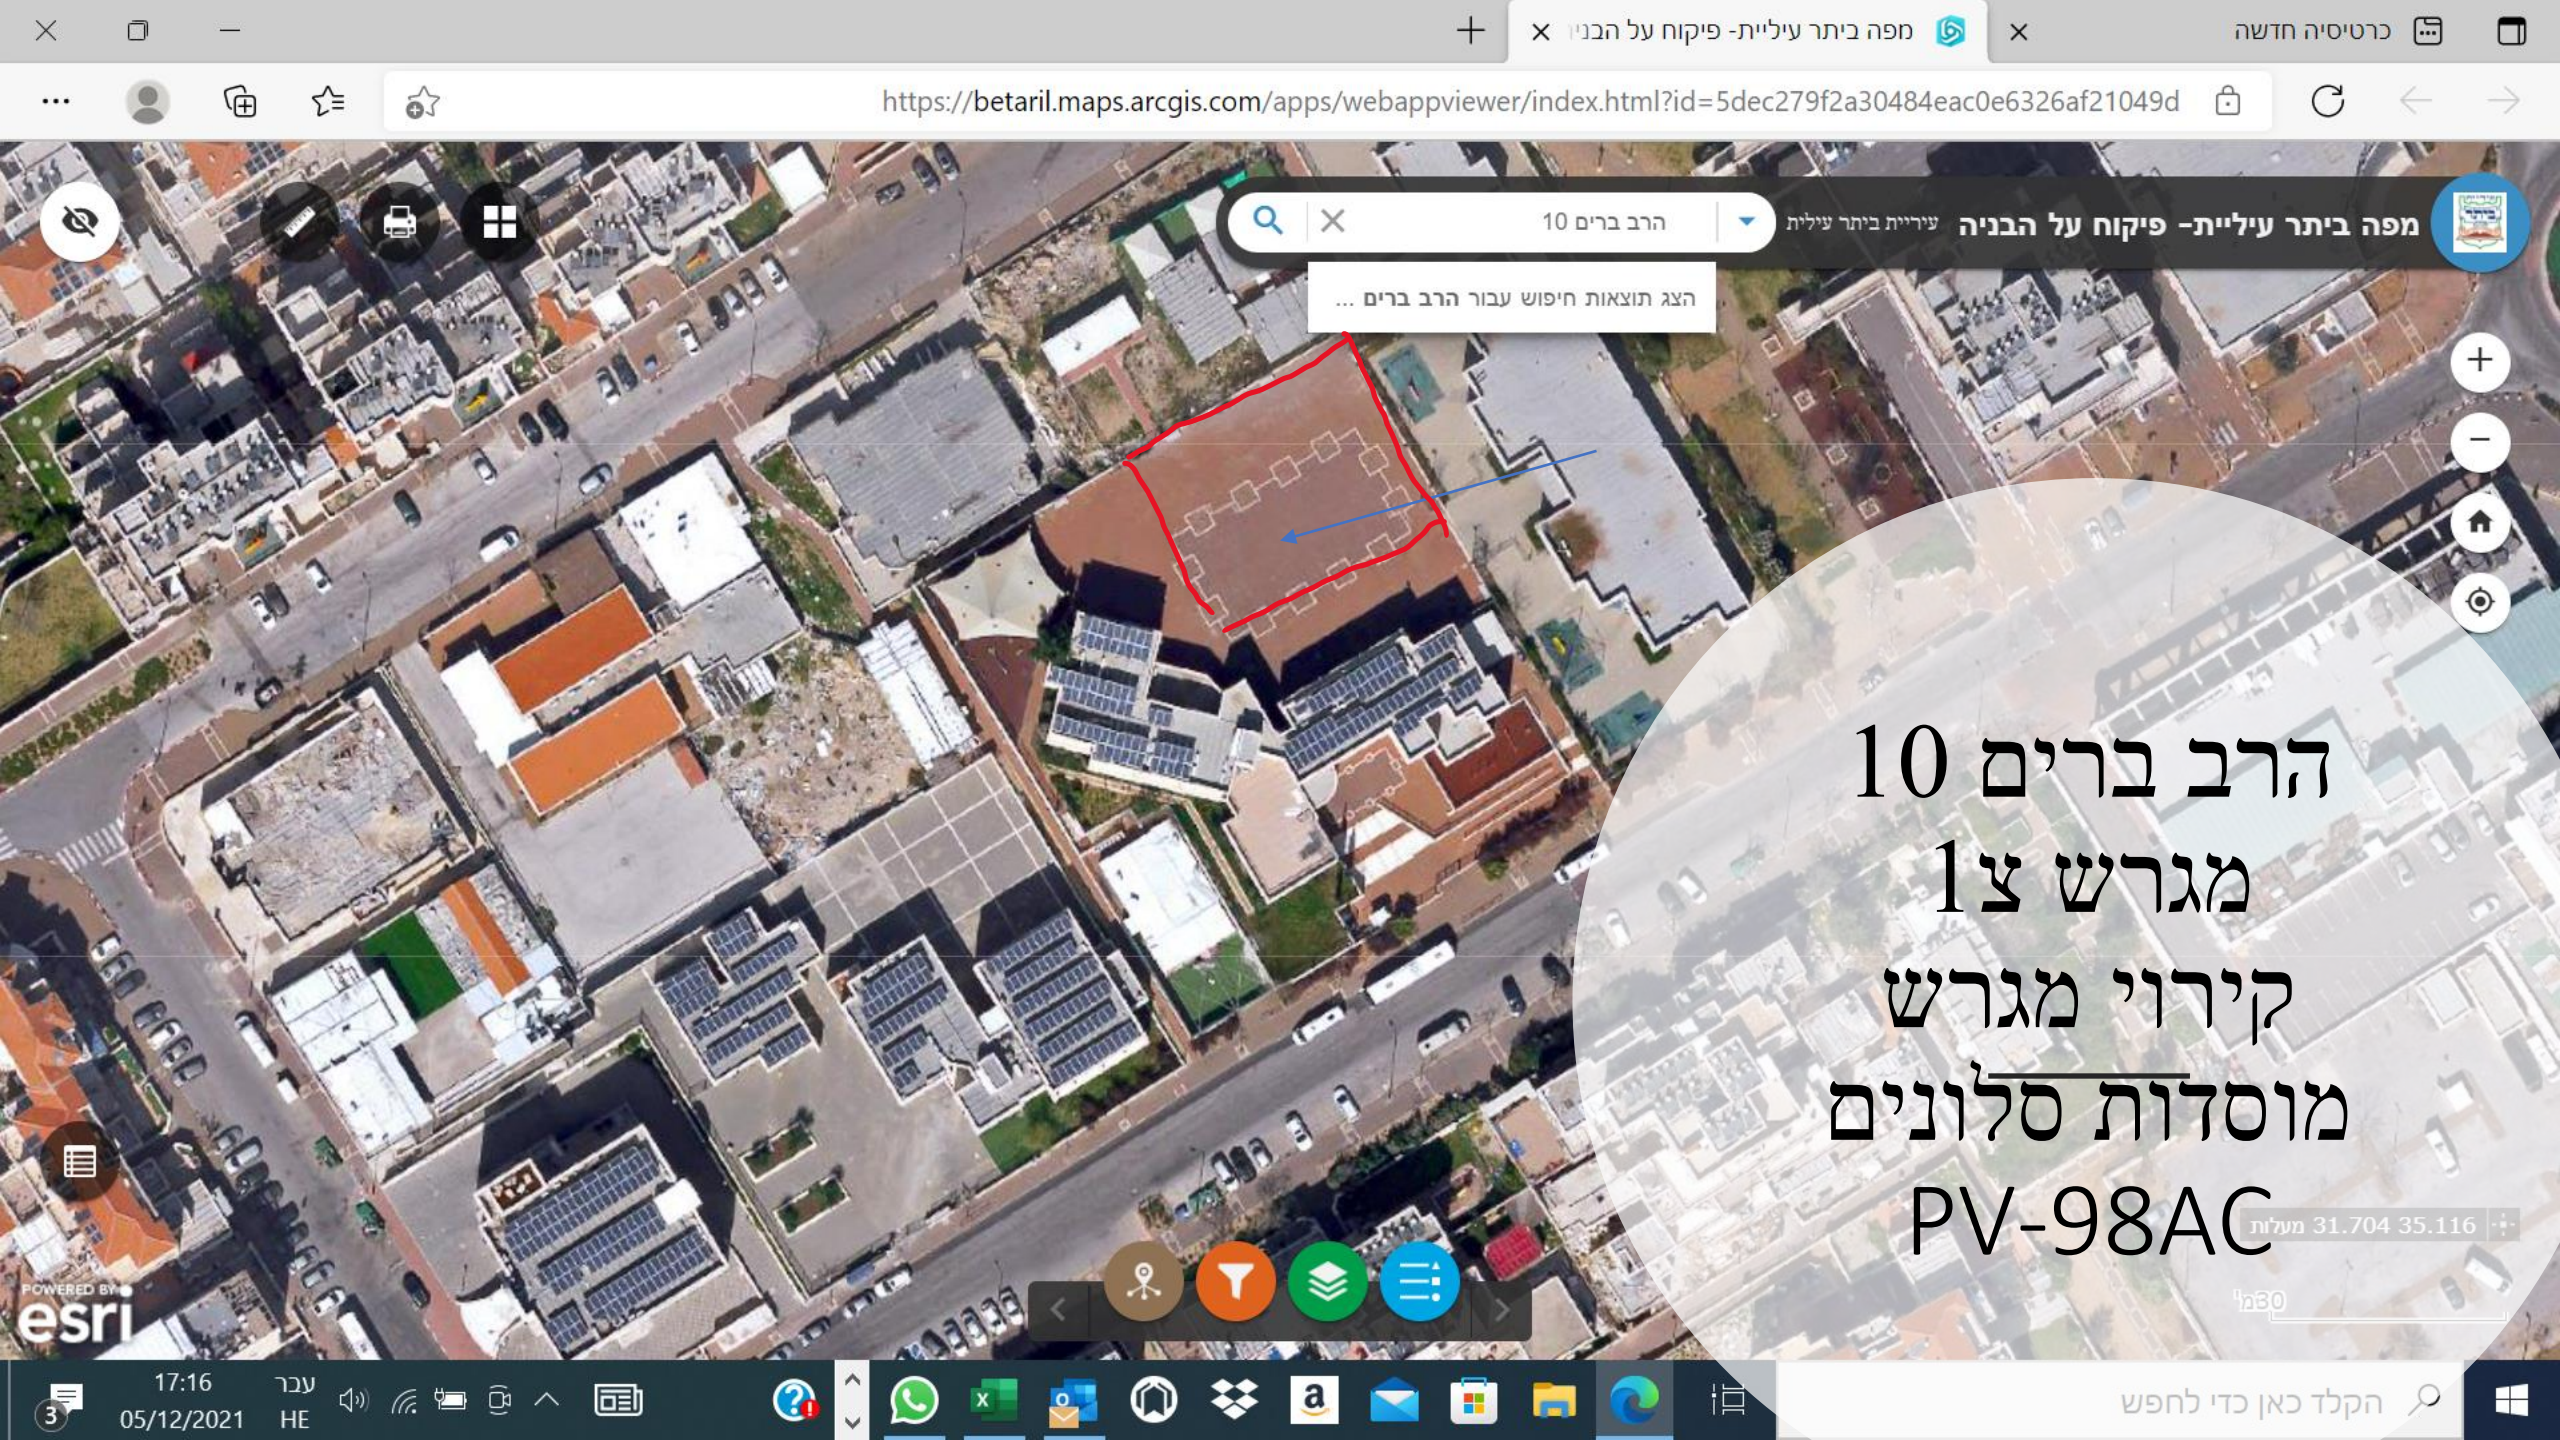

הרב ברים 10

הצג תוצאות חיפוש עבור הרב ברים ...

הרב ברים 10
מגרש צ1
קירווי מגרש
מוסדות סלונים
PV-98AC

31.704 35.116

30מ

POWERED BY
esri