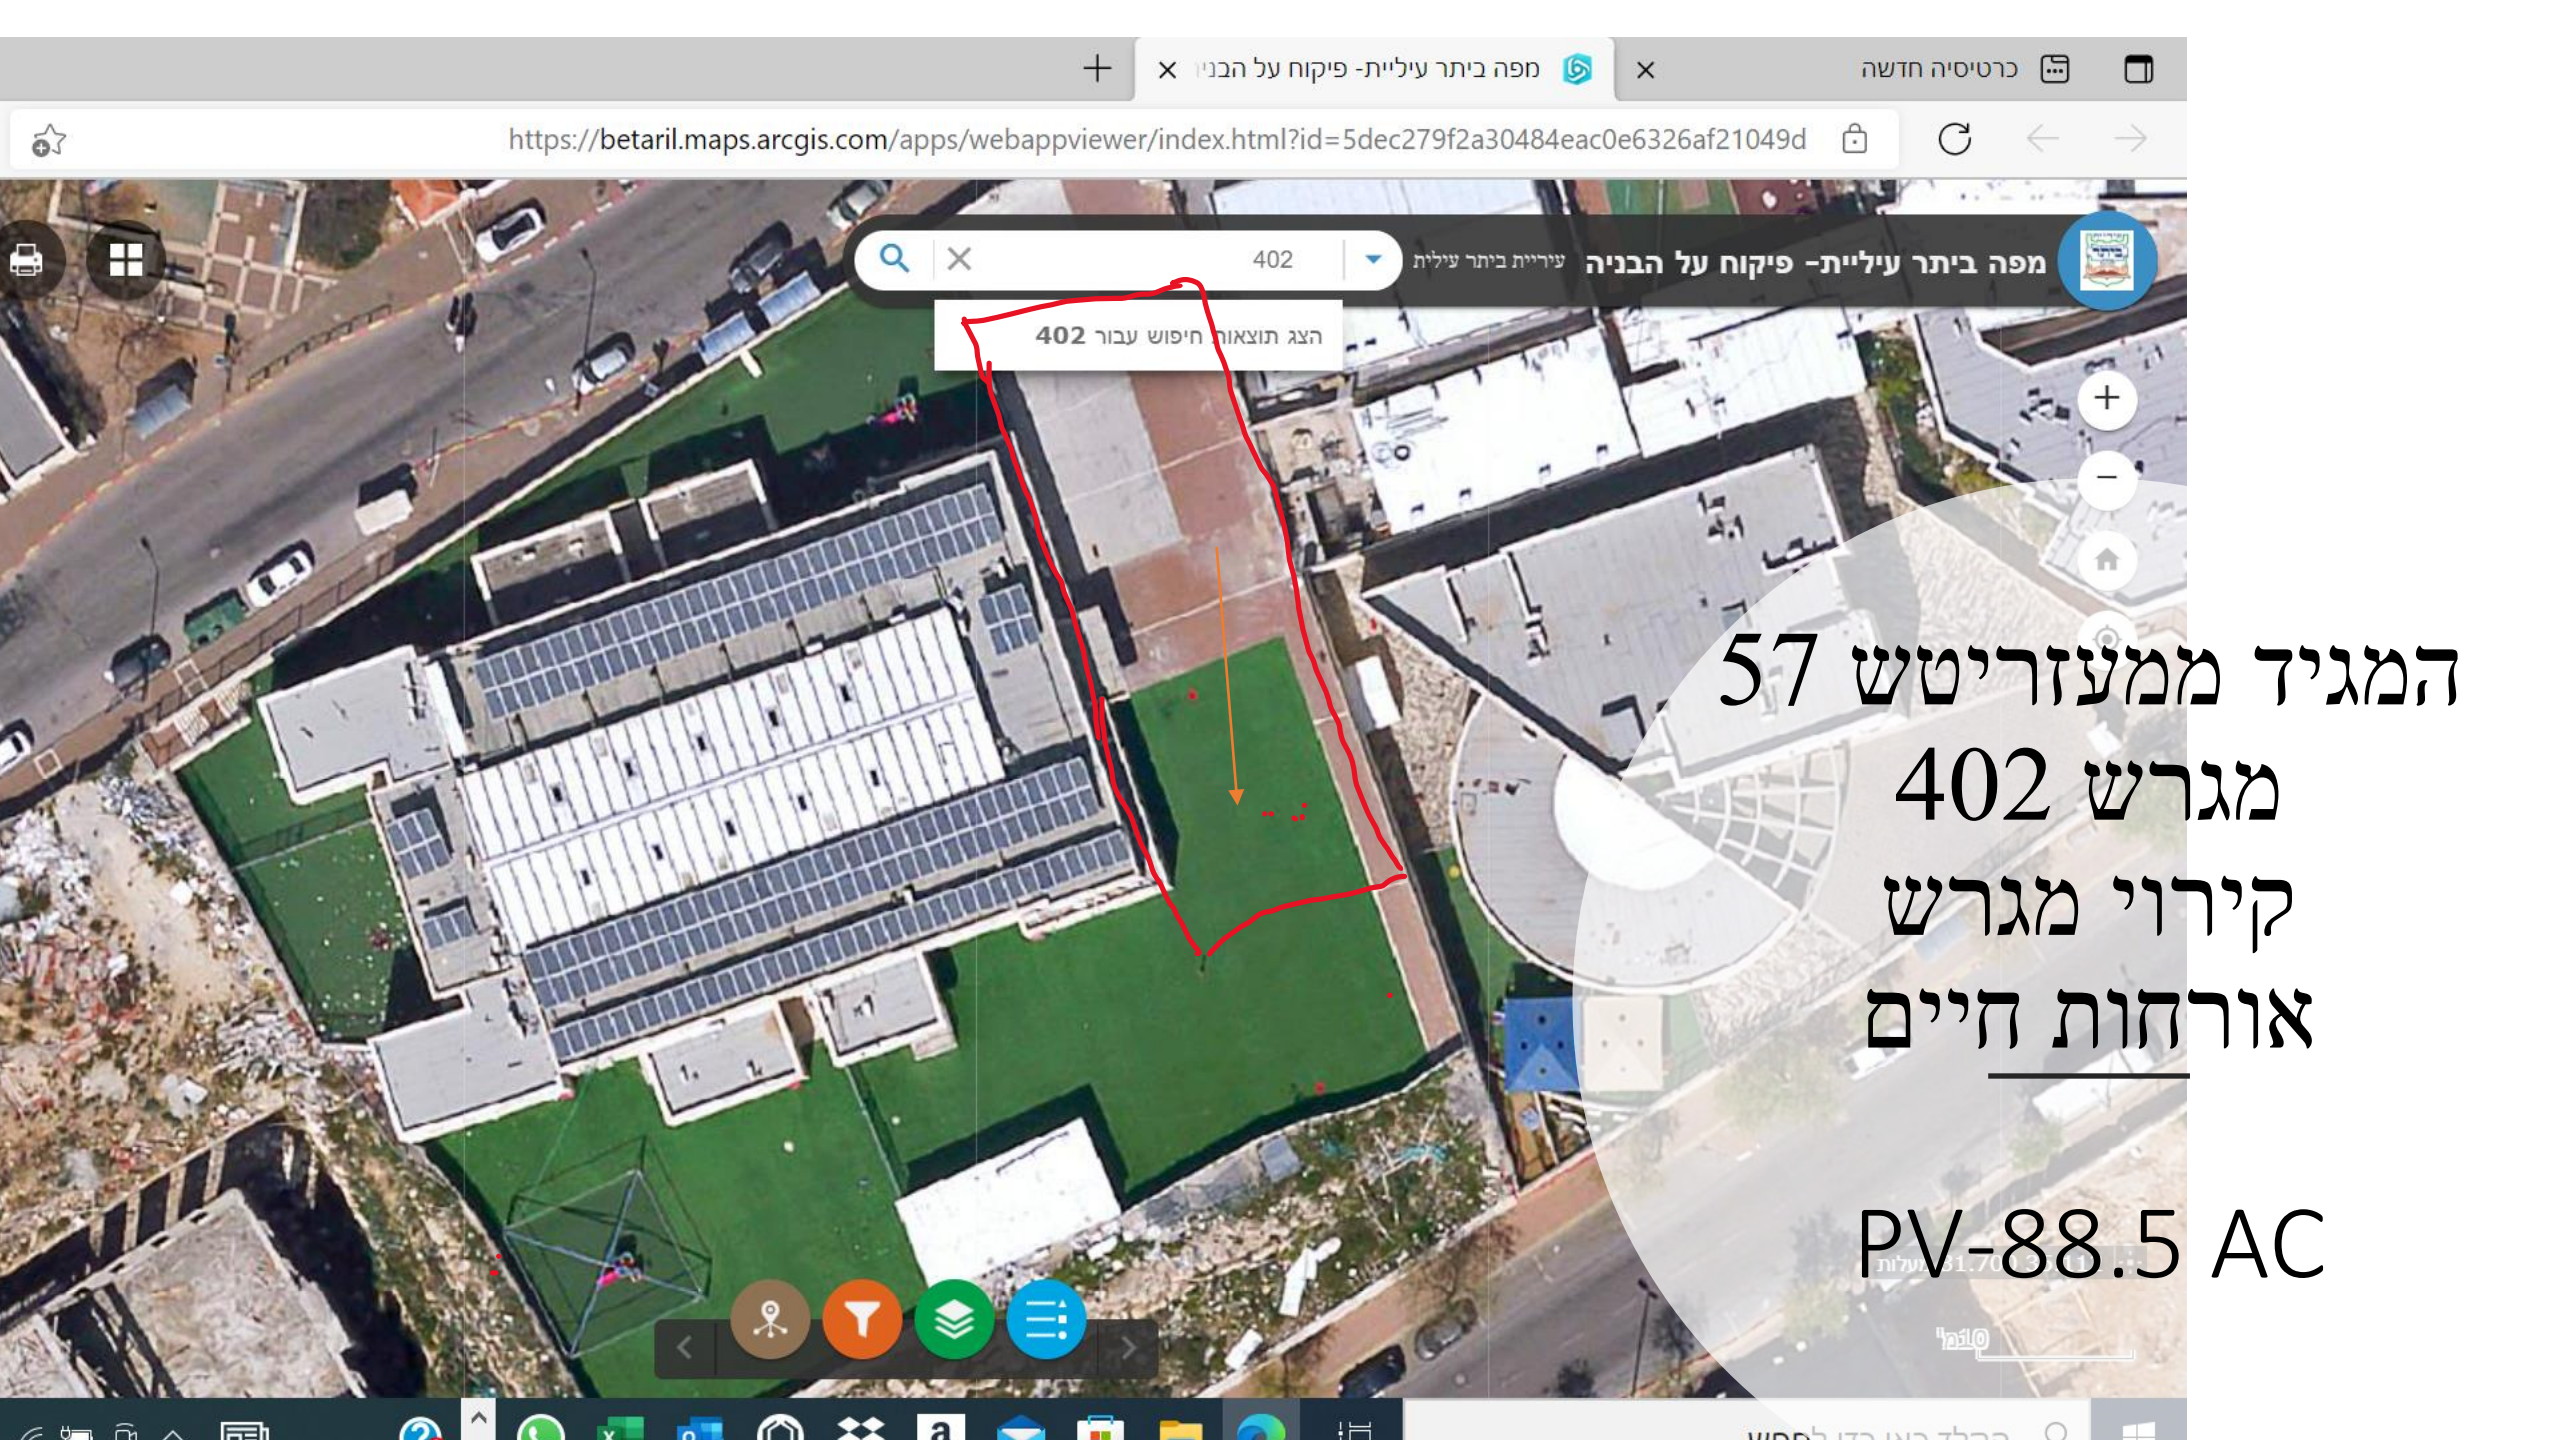

747

מפה ביתר עיליית- פיקוח על הבניה עיריית ביתר עילית

הצג תוצאות חיפוש עבור 747

הרב קעניג 9  
 מגרש 747  
 גג בטון בלבד  
 35AC

31.693 35.108 מעלות

30מ

מפה ביתר עילית - פיקוח על הבניה עיריית ביתר עילית

הרב בנדר 3

30מ

POWERED BY  
esri

402

מפה ביתר עילית - פיקוח על הבניה עיריית ביתר עילית

הצג תוצאות חיפוש עבור 402

המגיד ממעזריטש 57  
מגרש 402  
קירווי מגרש  
אורחות חיים

PV-88.5 AC

מפה ביתר עיליית - פיקוח על הבניה עיריית ביתר עילית

# צוהר לטוהר רחוב אוהל שרה 18-50 בקירוי מגרש

The screenshot shows a web browser window displaying a map application. The browser's address bar shows the URL: <https://betaril.maps.arcgis.com/apps/webappviewer/index.html?id=5dec279f2a30484eac0e6326af21049d>. The map displays an aerial view of a residential area with a blue-outlined polygon highlighting a specific plot. A search bar at the top of the map interface contains the text "אוהל שרה 18, ביתר עלית". A measurement overlay on the right side of the map displays the text "תוצאות מדידה" (Measurement Results) and "901.5 מטרים רבועים" (901.5 square meters). Below the measurement, there is a button labeled "נקה" (Clear). The bottom of the screen shows a Windows taskbar with the time 09:54, date 18/01/2022, and various application icons.