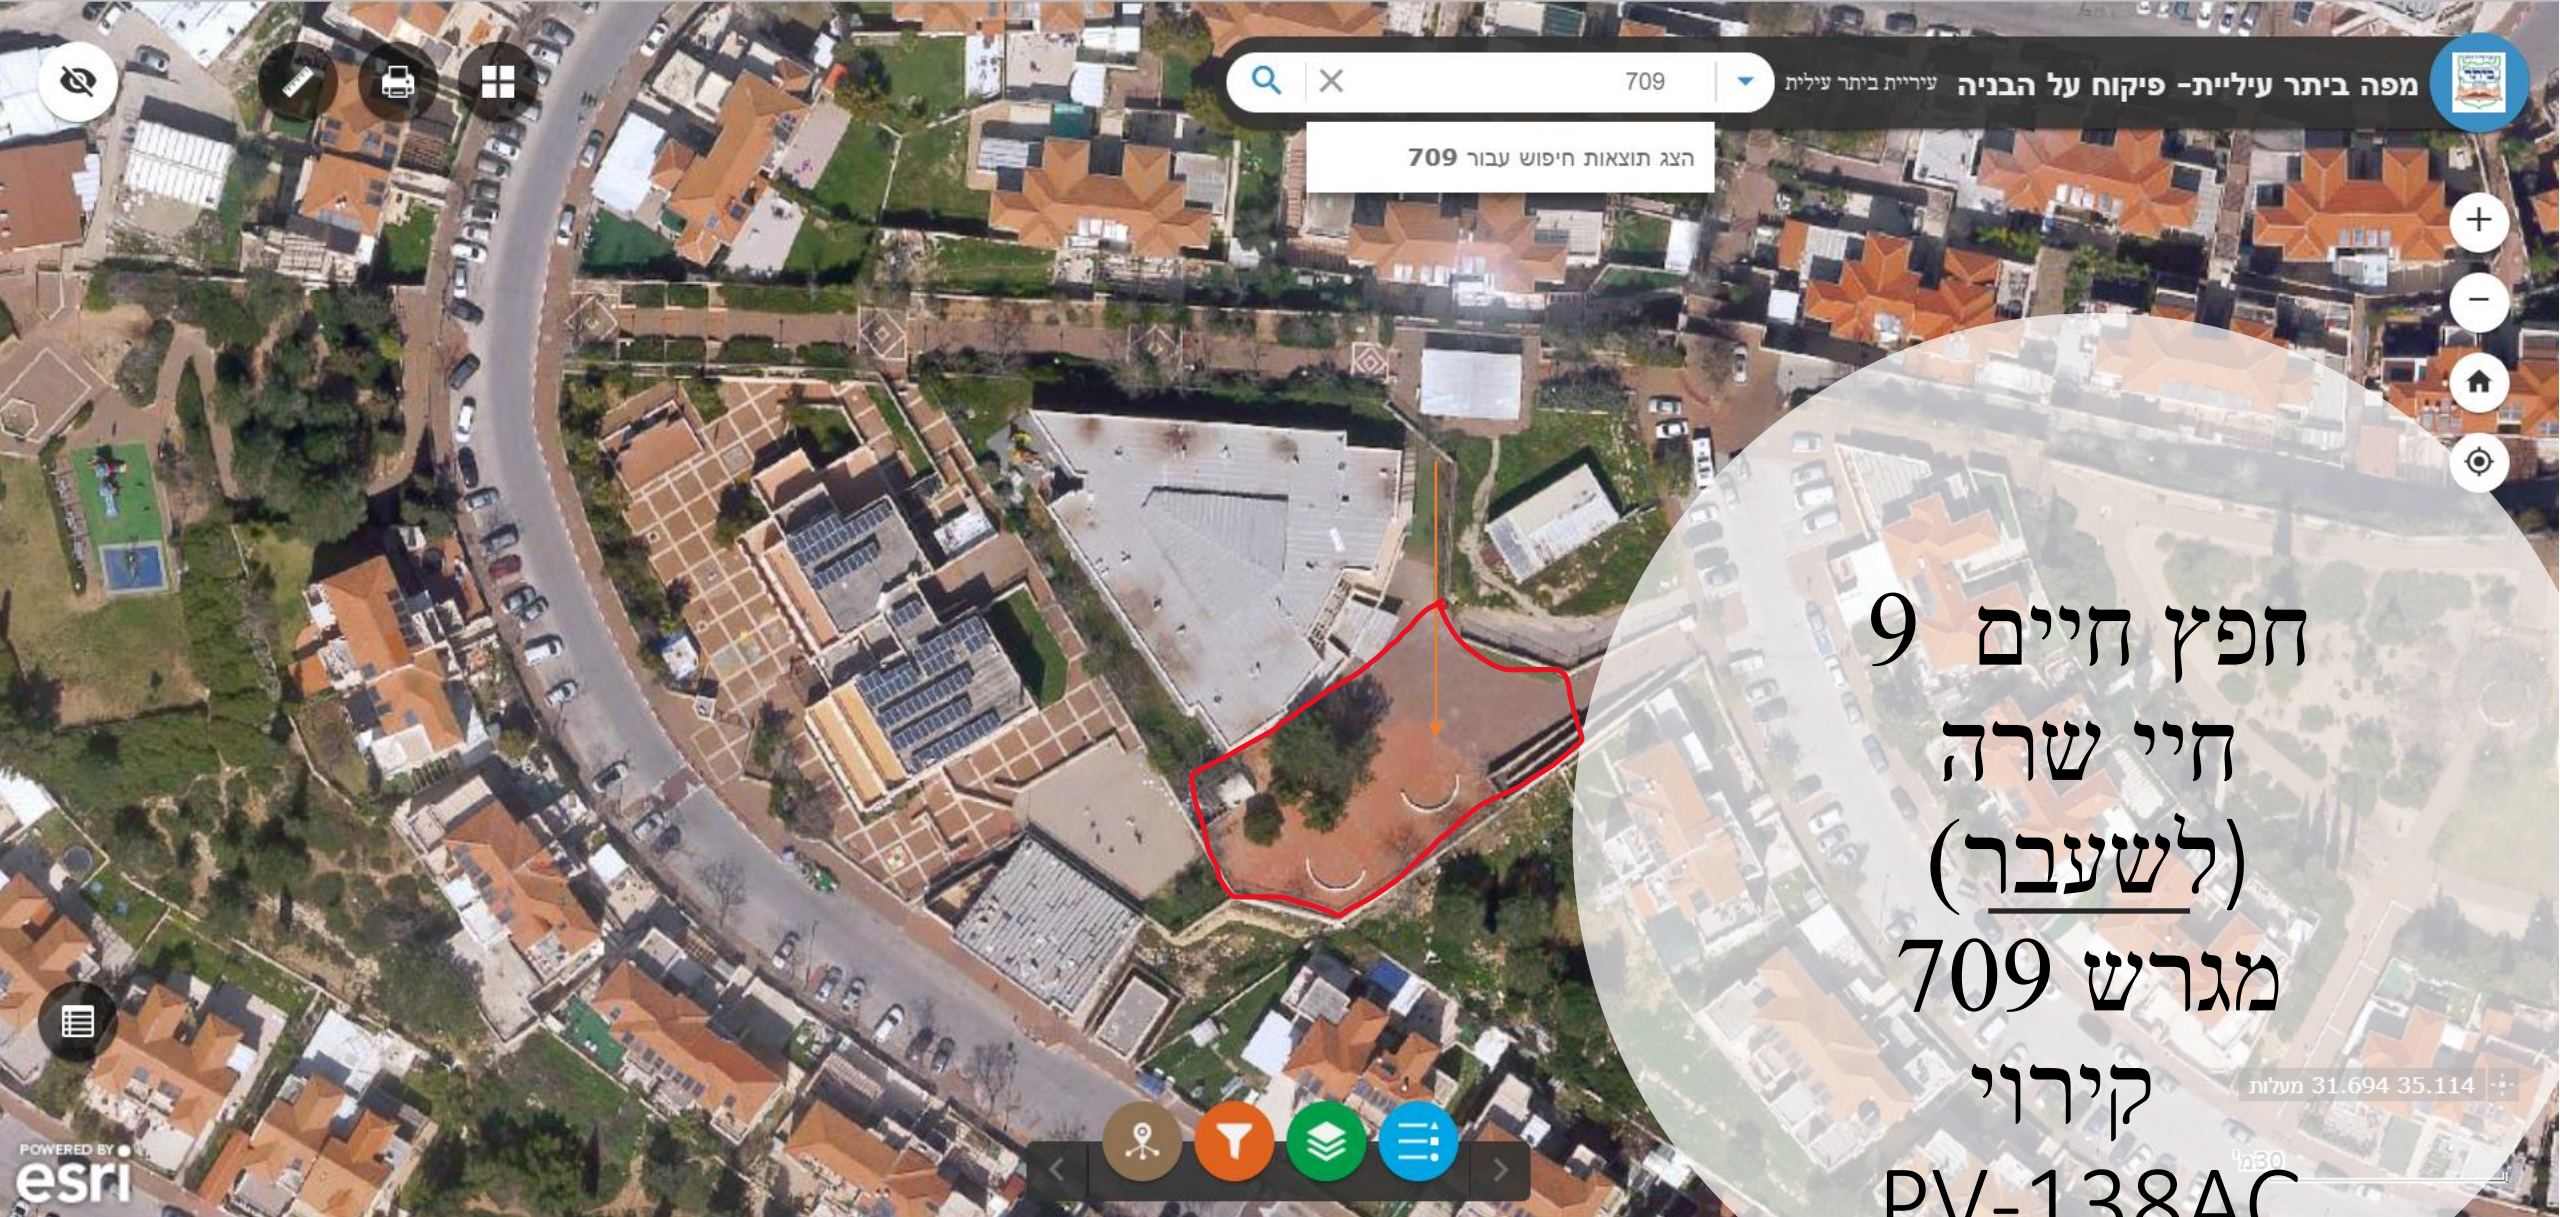

התעוררות תשובה 2

הצג תוצאות חיפוש עבור התעוררות ...

מפה ביתר עילית - פיקוח על הבניה עיריית ביתר עילית

כתב סופר  
התעוררות תשובה 2  
מגרש 196  
גג בטון + קירוי  
מרפסת  
PV-69AC

31.697 35.119 מעלות

709

הצג תוצאות חיפוש עבור 709

מפה ביתר עילית - פיקוח על הבניה עיריית ביתר עילית

חפץ חיים 9  
חיי שרה  
(לשעבר)  
מגרש 709  
קירווי  
PV-138AC

31.694 35.114 מעלות

עיריית ביתר עילית

תוצאות חיפוש

הרבי מנדבורנה 2, ביתר עילית  
התמקד אל

הרבי מנדבורנה 2  
מגרש 723  
בטון + קירוי מגרש  
נטעי מאיר  
PV-173AC

747

מפה ביתר עיליית- פיקוח על הבניה עיריית ביתר עילית

הצג תוצאות חיפוש עבור 747

הרב קעניג 9  
 מגרש 747  
 גג בטון בלבד  
 35AC

31.693 35.108 מעלות

30מ

מפה ביתר עילית - פיקוח על הבניה עיריית ביתר עילית

הרב בנדר 3

# צוהר לטוהר רחוב אוהל שרה 18-50 בקירוי מגרש

The screenshot shows a web browser window displaying a map application. The browser's address bar shows the URL: <https://betaril.maps.arcgis.com/apps/webappviewer/index.html?id=5dec279f2a30484eac0e6326af21049d>. The map displays an aerial view of a residential area with a blue-outlined polygon highlighting a specific plot. A search bar at the top of the map interface contains the text "אוהל שרה 18, ביתר עלית". A measurement overlay on the right side of the map displays the text "תוצאות מדידה" (Measurement Results) and "901.5 מטרים רבועים" (901.5 square meters). Below the measurement, there is a button labeled "נקה" (Clear). The bottom of the screen shows a Windows taskbar with the time 09:54, date 18/01/2022, and various application icons.