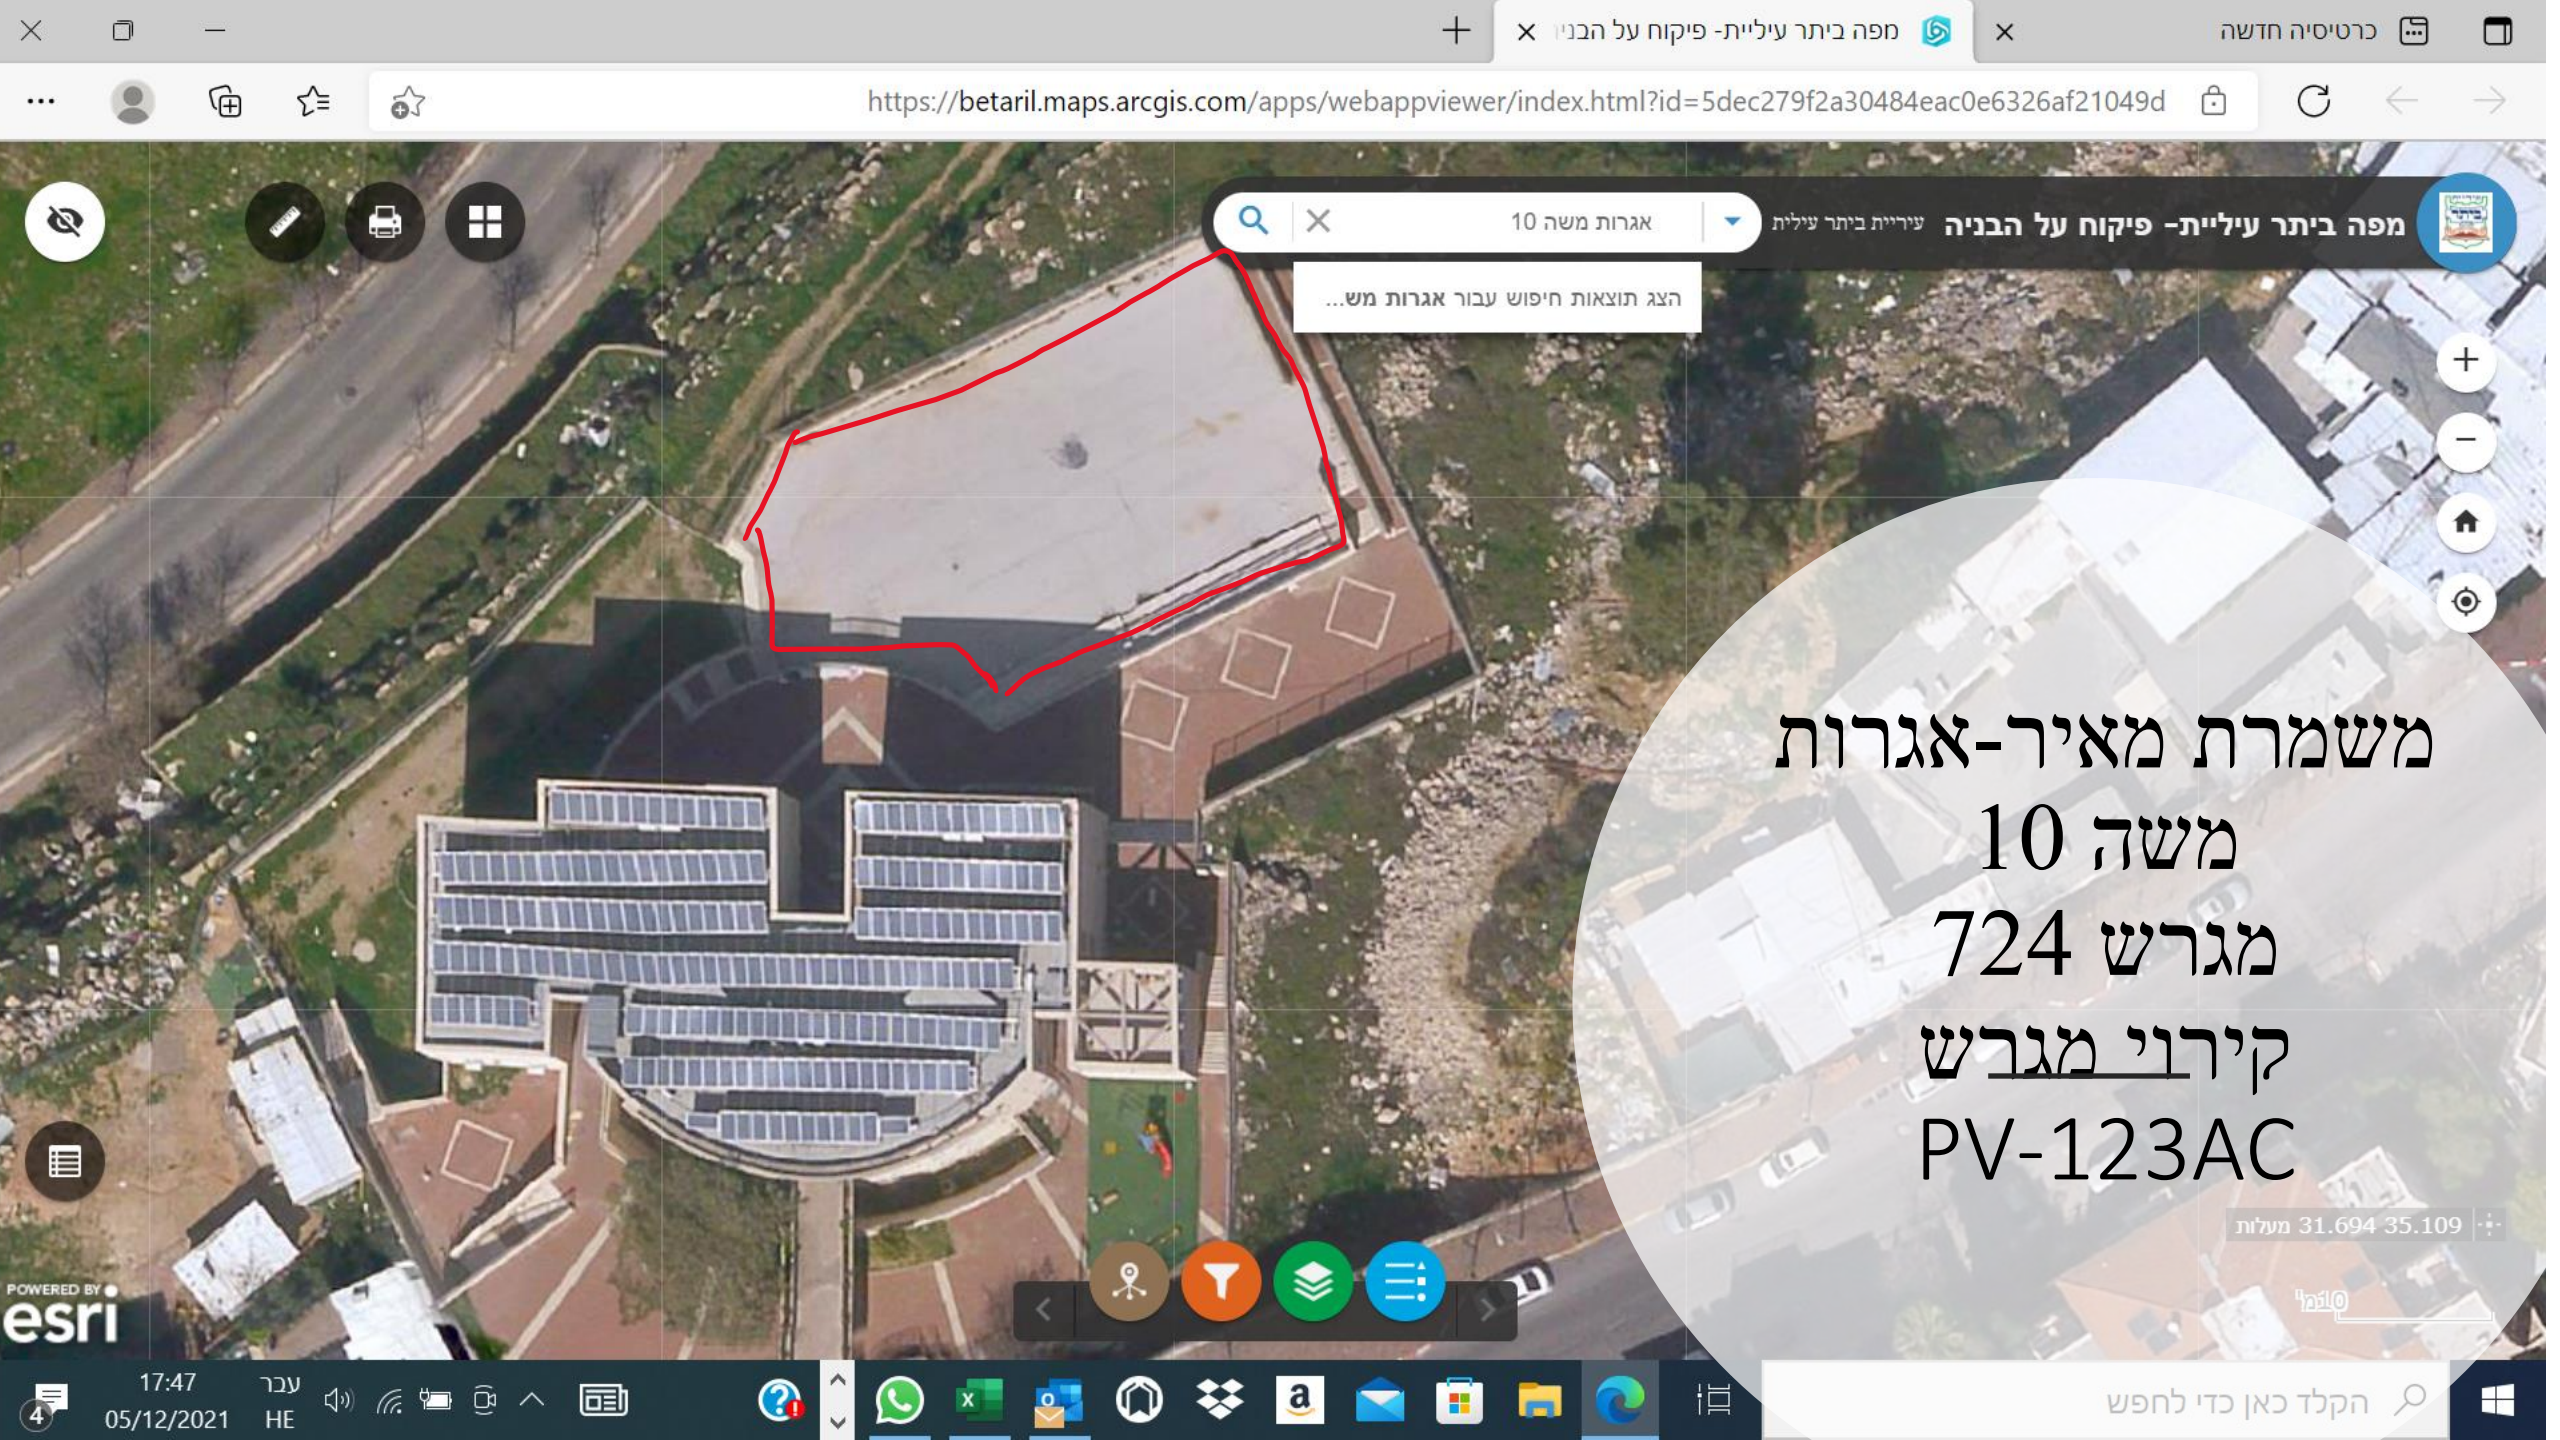

מפה ביתר עילית - פיקוח על הבניה עיריית ביתר עילית

בית חיה חב"ד, הרבי מזוועהיל, ביו

הצג תוצאות חיפוש עבור בית חיה ח...

בית חיה-זוועהיל 10
מגרש 709
קירווי מגרש
PV-110AC

31.694 35.114 מעלות

POWERED BY
esri

מפה ביתר עילית - פיקוח על הבניה עיריית ביתר עילית אגרות משה 10