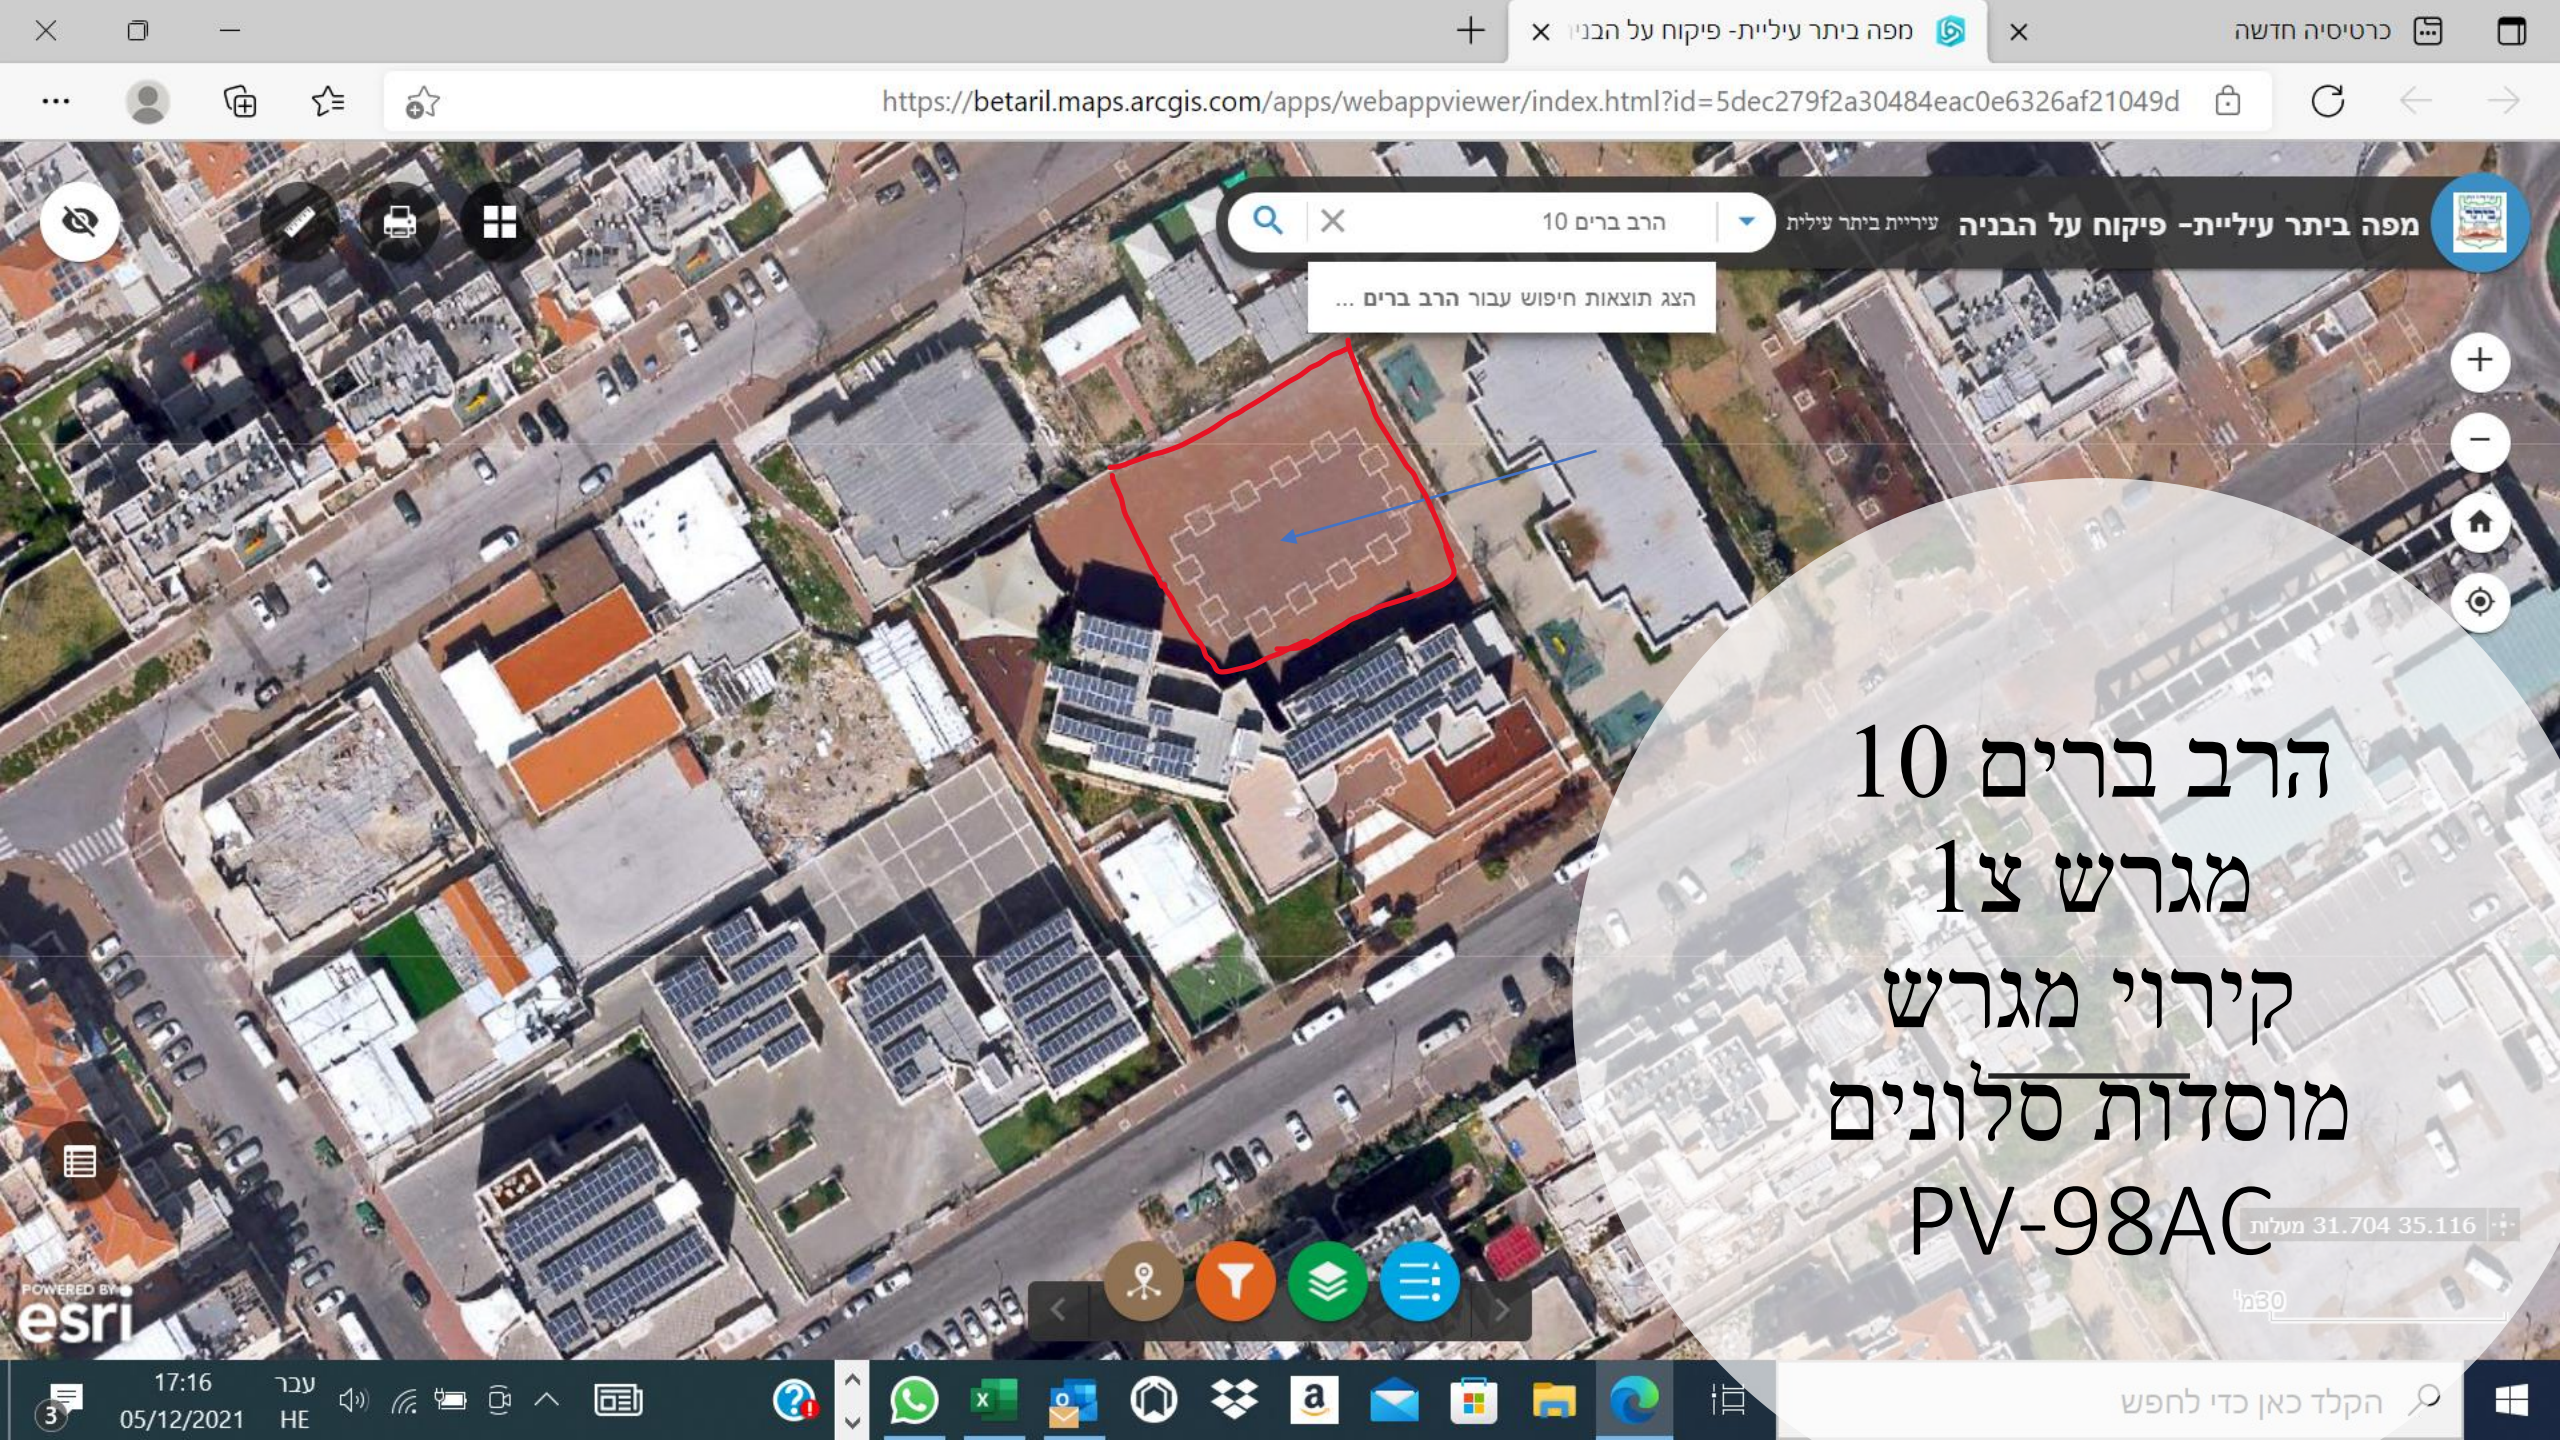

31.694 35.114 מעלות

הרבי מנדבורנה 2
מגרש 723
בטון + קירוי מגרש
נטעי מאיר
PV-173AC
לא מצאתי אישור
כניסה למכסה

747

מפה ביתר עיליית- פיקוח על הבניה עיריית ביתר עילית

הצג תוצאות חיפוש עבור 747

הרב קעניג 9
 מגרש 747
 גג בטון בלבד
 35AC

31.693 35.108 מעלות

30מ

הרב בנדר 3

הצג תוצאות חיפוש עבור הרב בנדר 3

הרב בנדר 3
מגרש צ 3
קירווי מגרש
תפארת התורה
PV-123AC

מפה ביתר עילית - פיקוח על הבניה עיריית ביתר עילית הרב ברים 10

הצג תוצאות חיפוש עבור הרב ברים ...