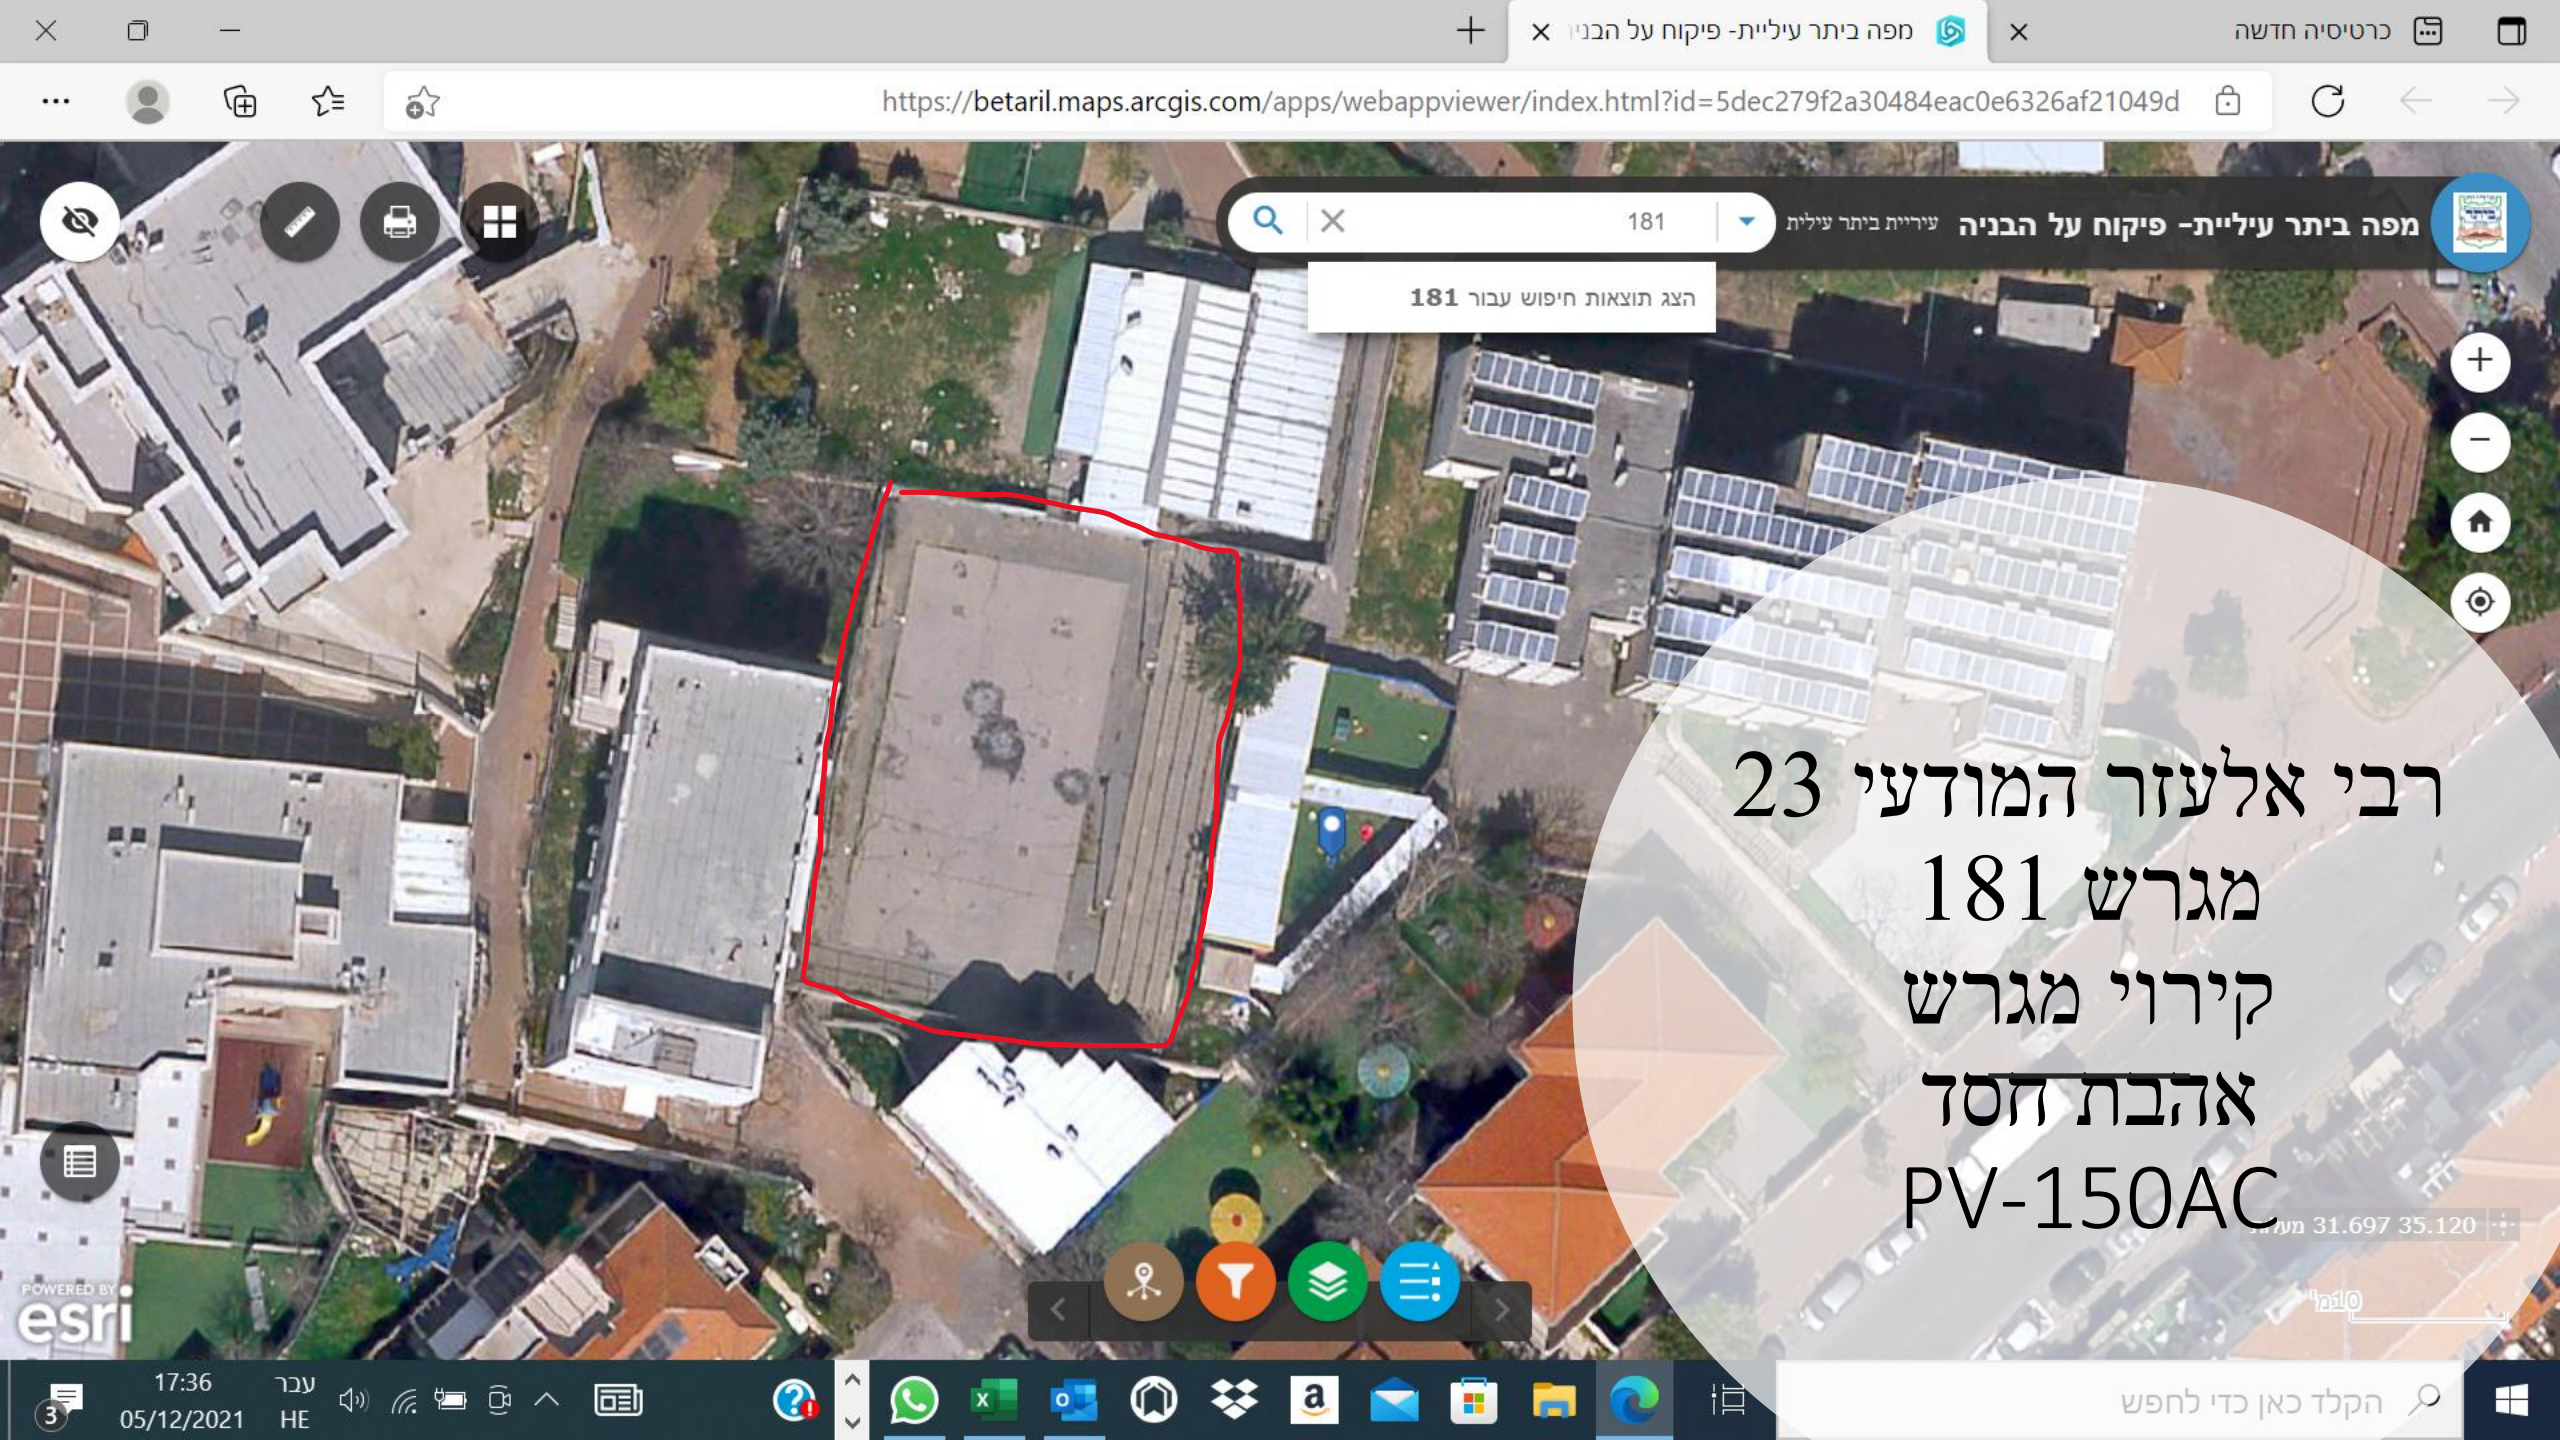

הצג תוצאות חיפוש עבור 181

רבי אלעזר המודעי 23
מגרש 181
קירווי מגרש
אהבת חסד
PV-150AC