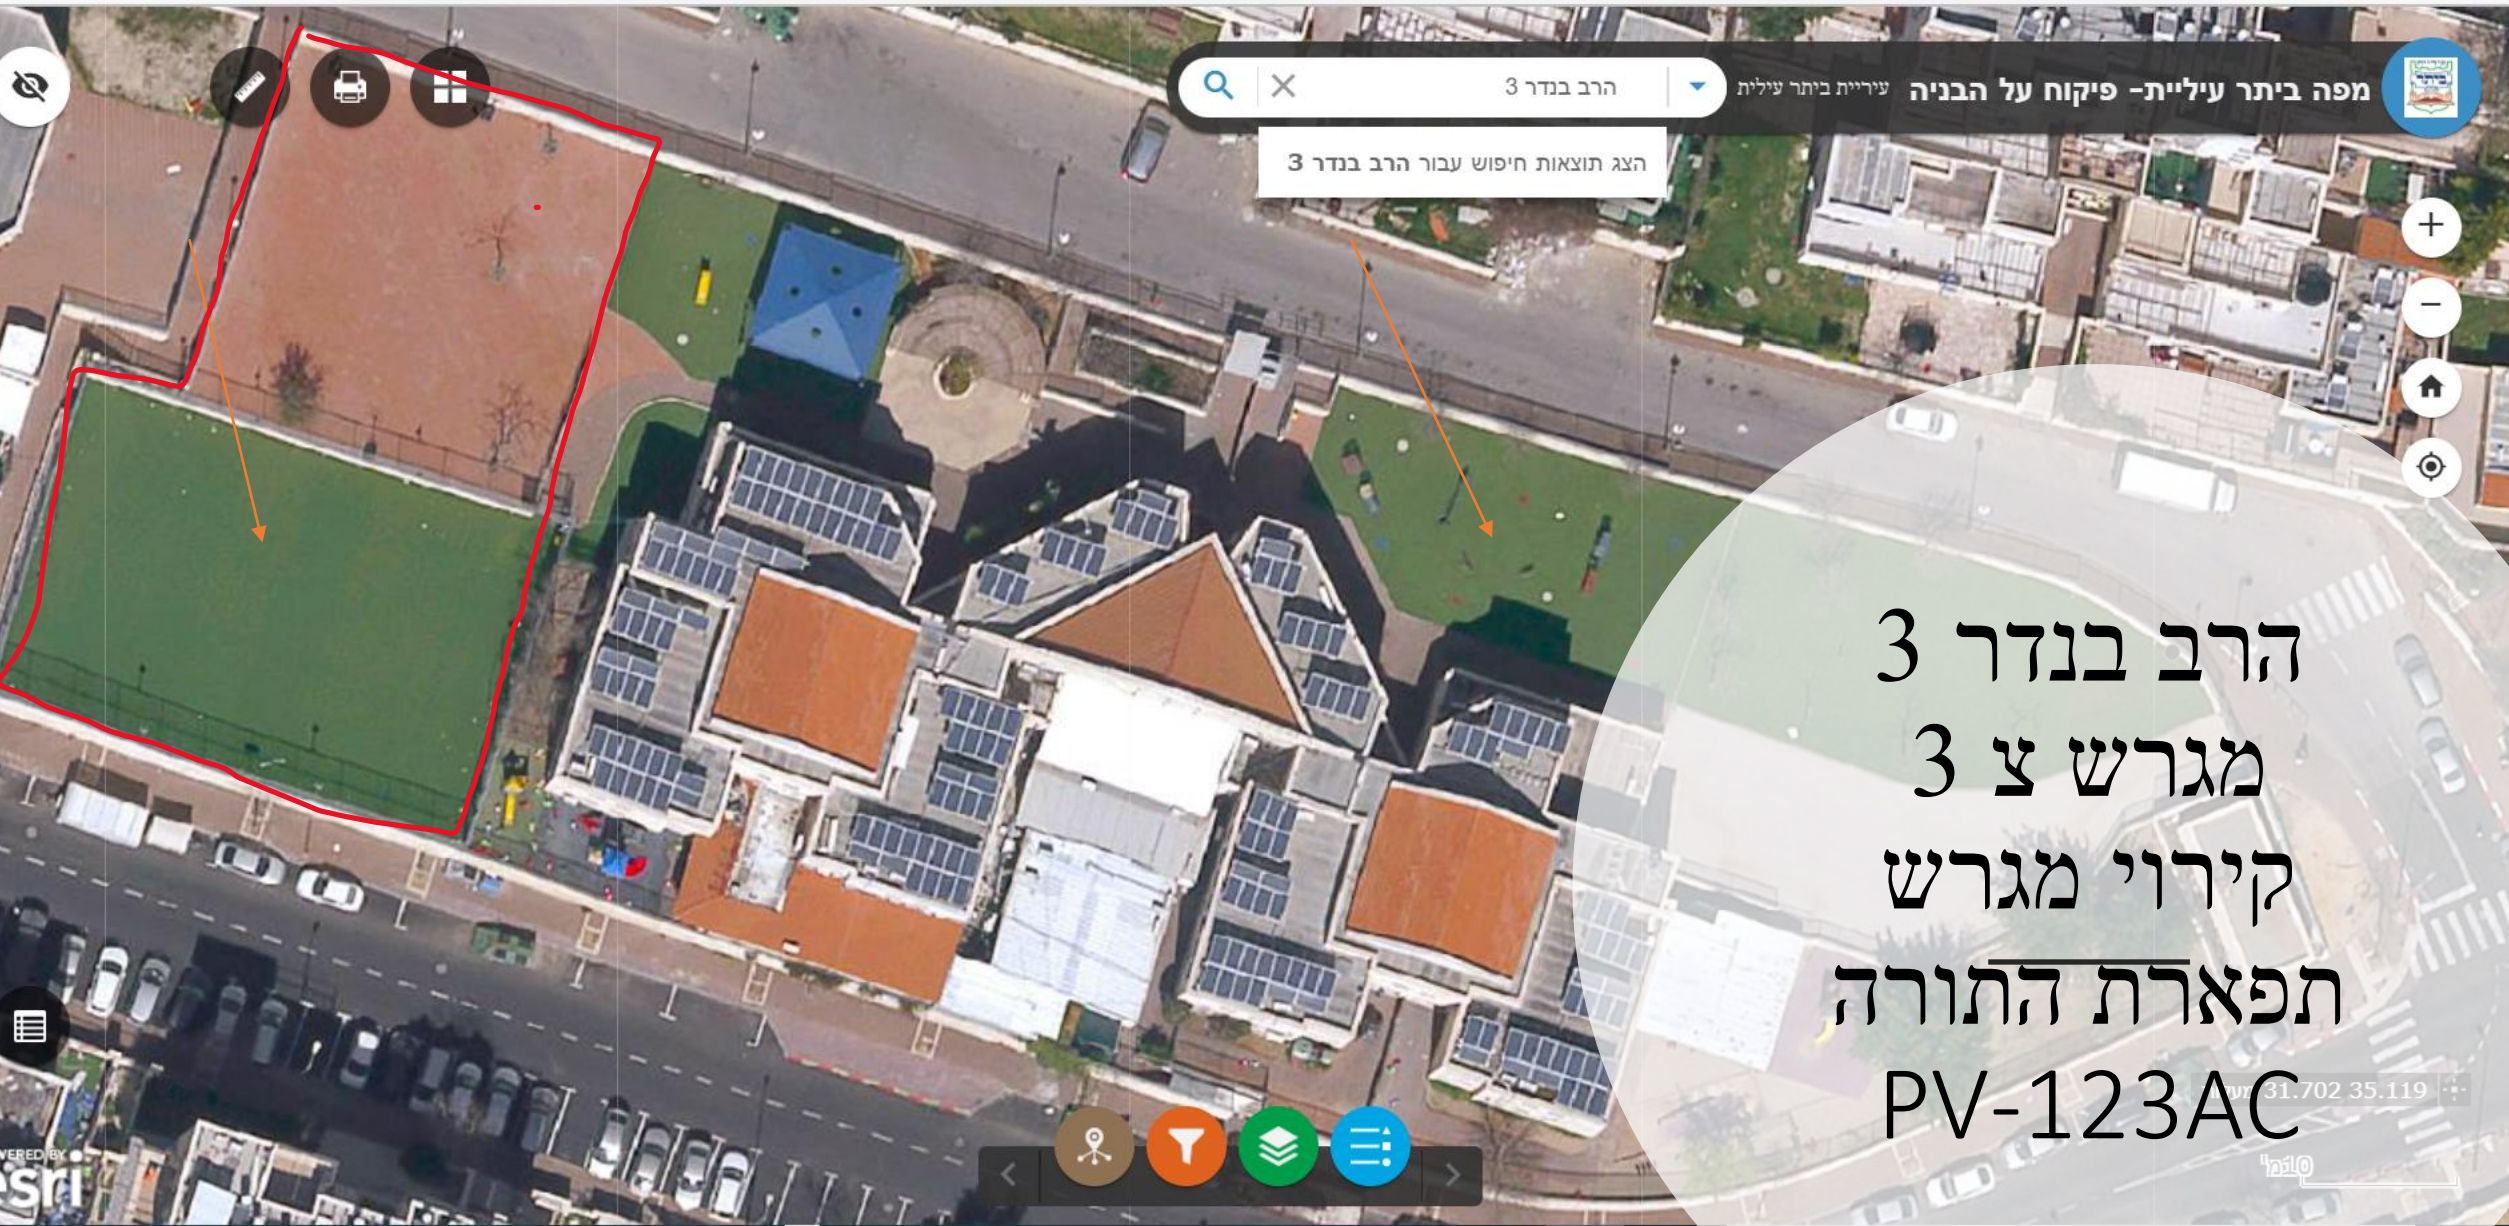

כתב סופר
התעוררות תשובה 2
מגרש 196
גג בטון + קירוי
מרפסת
PV-69AC

31.697 35.119 מעלות

מפה ביתר עילית - פיקוח על הבניה עיריית ביתר עילית

הרב יצחק אריאלי 1

הצג תוצאות חיפוש עבור הרב יצחק ...

דרכי איש
הרב יצחק אריאלי 1
מגרש 183
בטון + קירוי
PV-50AC

31.695 35.119 מעלות

POWERED BY
esri

אין טבלאות זמינות להצגה

הצג תוצאות חיפוש עבור 709

מפה ביתר עילית - פיקוח על הבניה עיריית ביתר עילית

709

הפץ חיים 9
חיי שרה
(לשעבר)
מגרש 709
בטון (תוספת קומה
להמתין לתשובה)
+ קירווי
PV-138AC

31.694 35.114 מעלות

הרבי מנדבורנה 2
מגרש 723
בטון + קירוי מגרש
נטעי מאיר
PV-173AC
לא מצאתי אישור
כניסה למכסה

747

מפה ביתר עיליית- פיקוח על הבניה עיריית ביתר עילית

הצג תוצאות חיפוש עבור 747

הרב קעניג 9
 מגרש 747
 גג בטון בלבד
 35AC

31.693 35.108 מעלות

30מ

הרב בנדר 3

הצג תוצאות חיפוש עבור הרב בנדר 3

הרב בנדר 3
מגרש צ 3
קירווי מגרש
תפארת התורה
PV-123AC

מפה ביתר עילית - פיקוח על הבניה עיריית ביתר עילית הרב ברים 10

הצג תוצאות חיפוש עבור הרב ברים ...