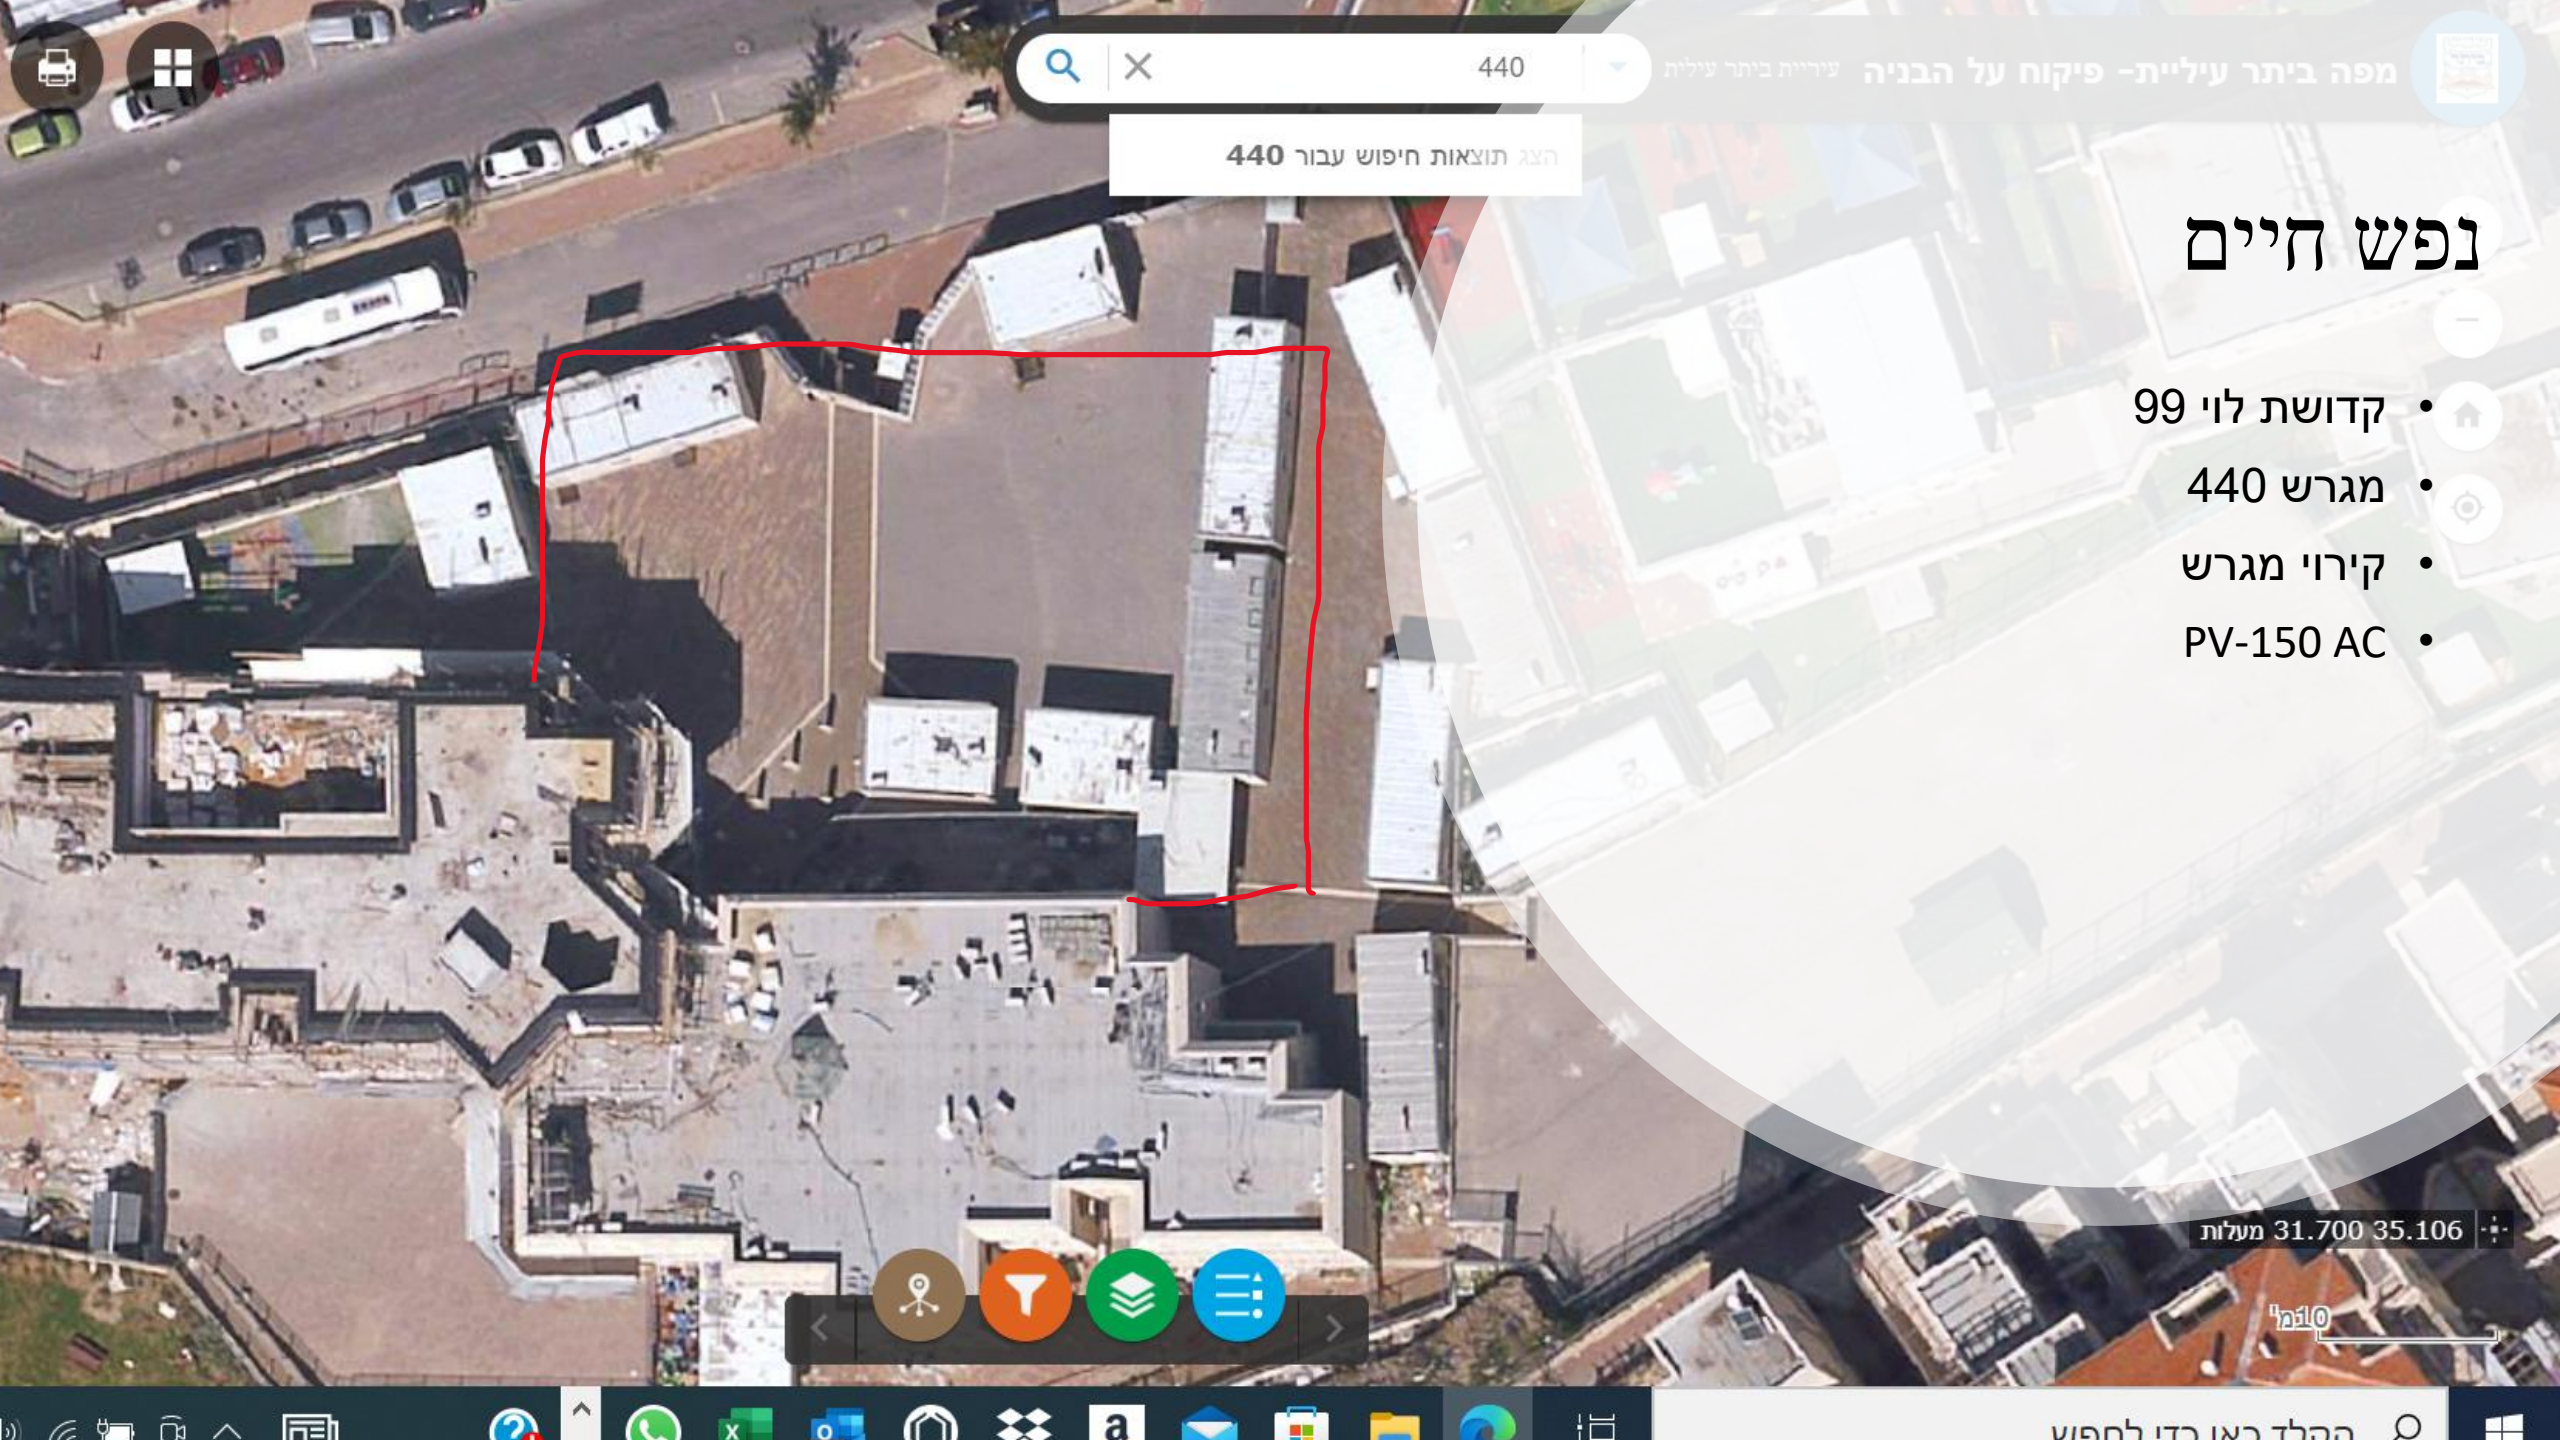

440

הצג תוצאות חיפוש עבור 440

נפש חיים

- קדושת לוי 99
- מגרש 440
- קירווי מגרש
- PV-150 AC

31.700 35.106 מעלות

10מ'

Navigation icons: Home, Search, Layers, and Menu.