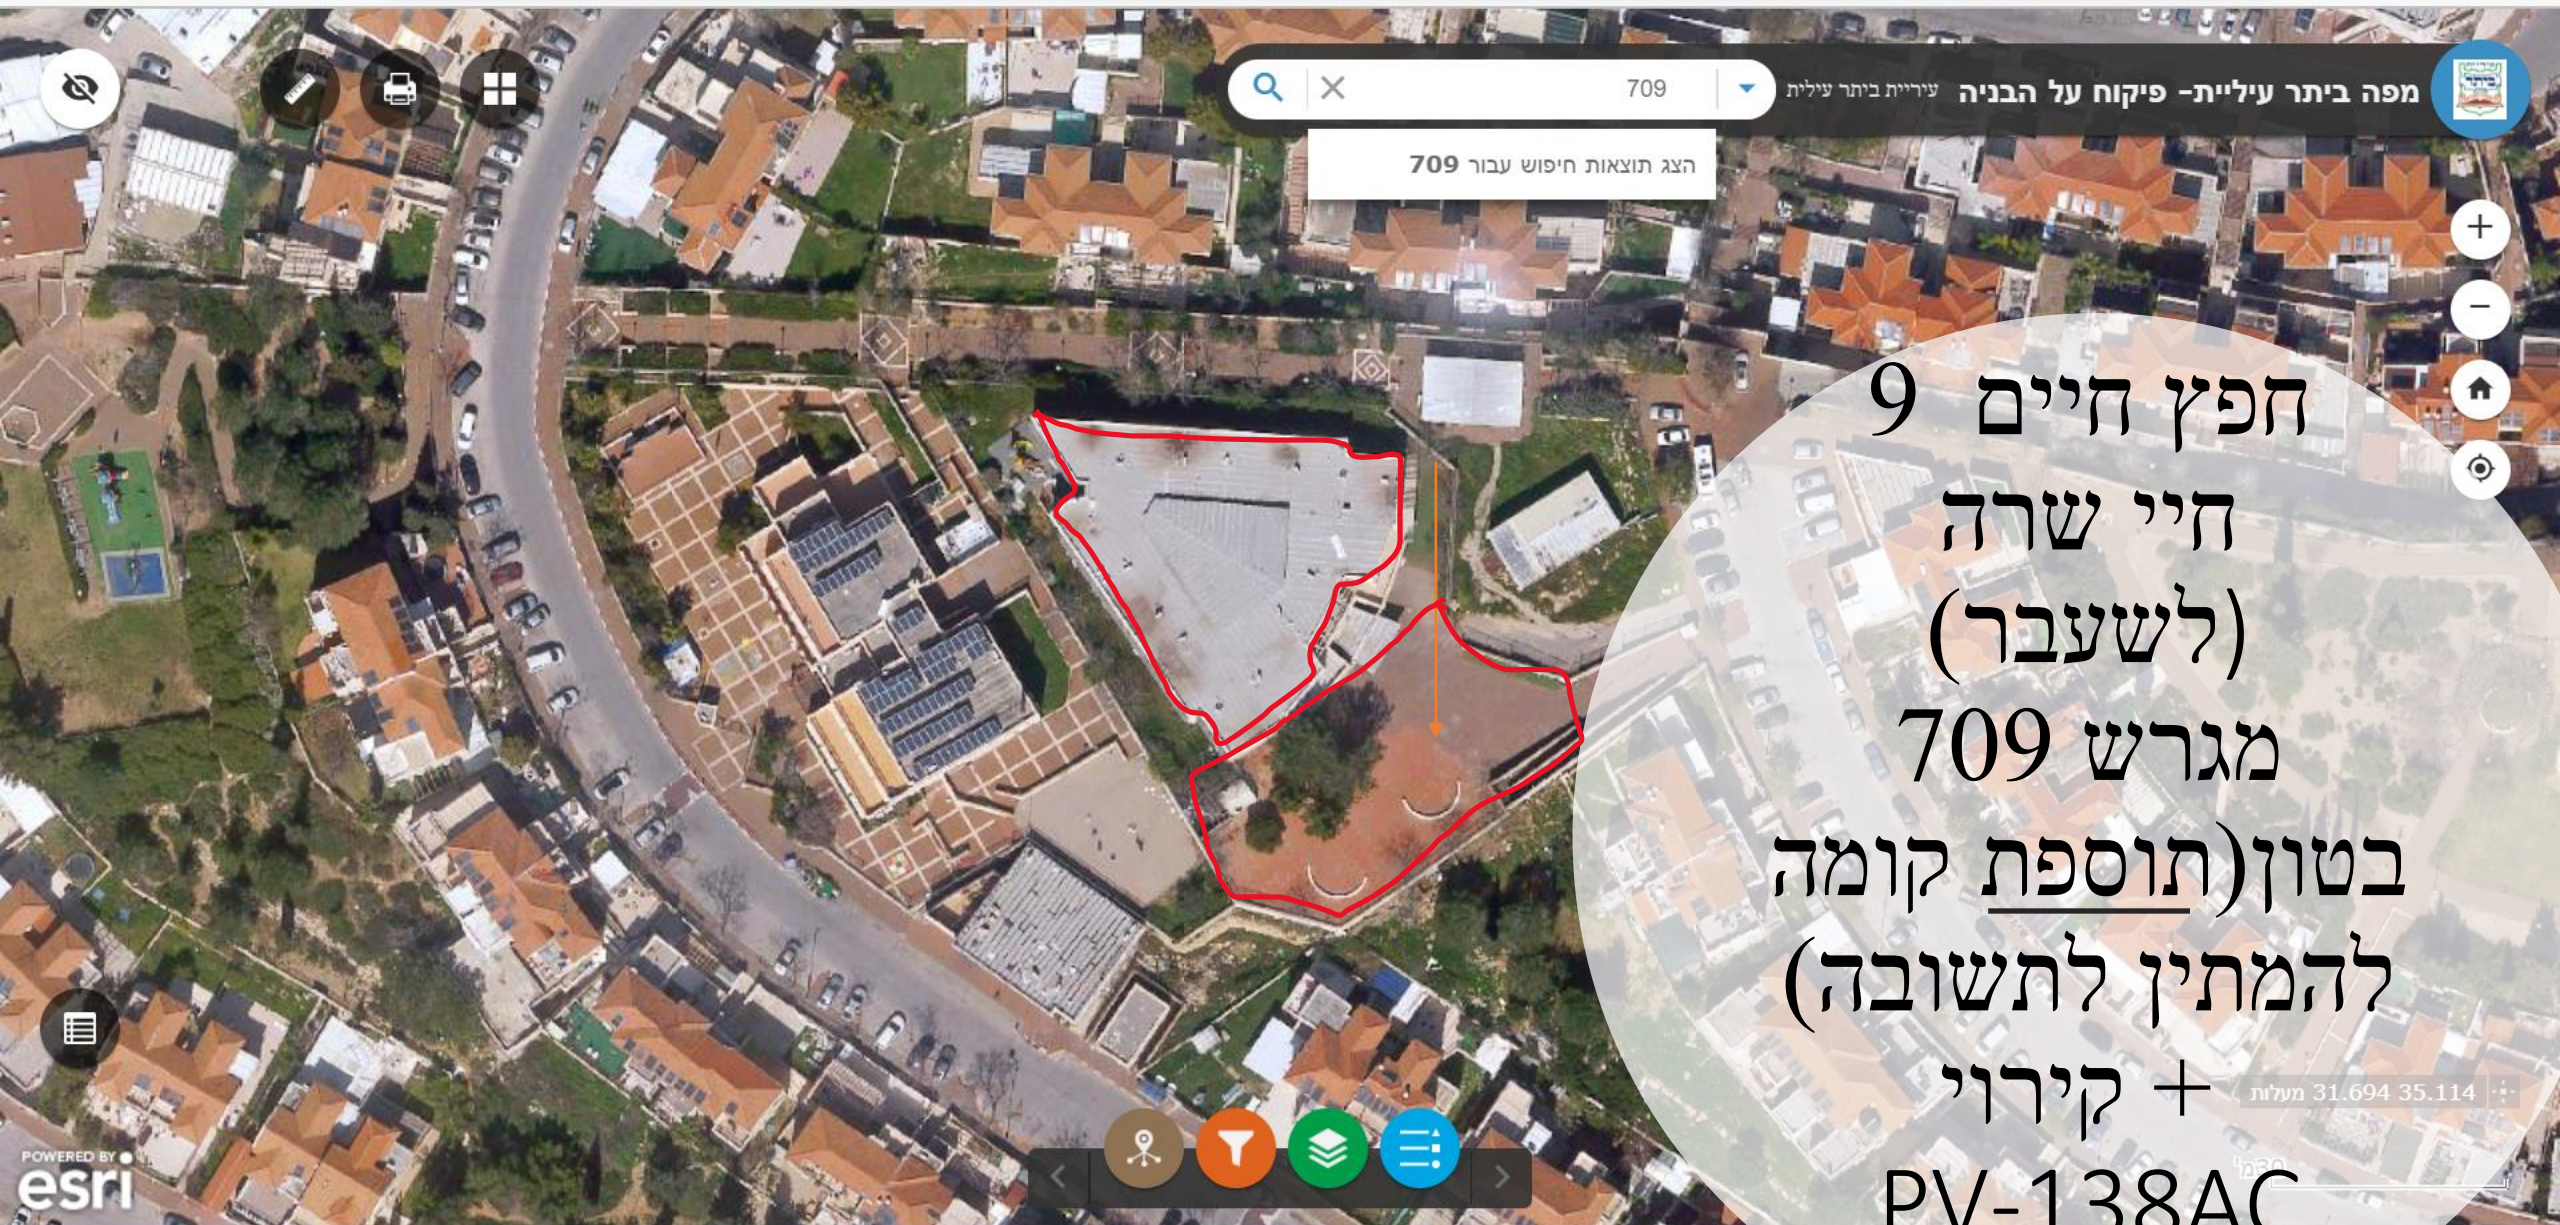

כתב סופר
התעוררות תשובה 2
מגרש 196
גג בטון + קירוי
מרפסת
PV-69AC

31.697 35.119 מעלות

מפה ביתר עילית - פיקוח על הבניה עיריית ביתר עילית

הרב יצחק אריאלי 1

הצג תוצאות חיפוש עבור הרב יצחק ...

דרכי איש
הרב יצחק אריאלי 1
מגרש 183
בטון + קירוי
PV-50AC

31.695 35.119 מעלות

POWERED BY
esri

אין טבלאות זמינות להצגה

הצג תוצאות חיפוש עבור 709

מפה ביתר עילית - פיקוח על הבניה עיריית ביתר עילית

709

הפץ חיים 9
חיי שרה
(לשעבר)
מגרש 709
בטון (תוספת קומה
להמתין לתשובה)
+ קירווי
PV-138AC

31.694 35.114 מעלות

הרבי מנדבורנה 2
מגרש 723
בטון + קירוי מגרש
נטעי מאיר
PV-173AC
לא מצאתי אישור
כניסה למכסה

747

מפה ביתר עיליית- פיקוח על הבניה עיריית ביתר עילית

הצג תוצאות חיפוש עבור 747

הרב קעניג 9
 מגרש 747
 גג בטון בלבד
 35AC