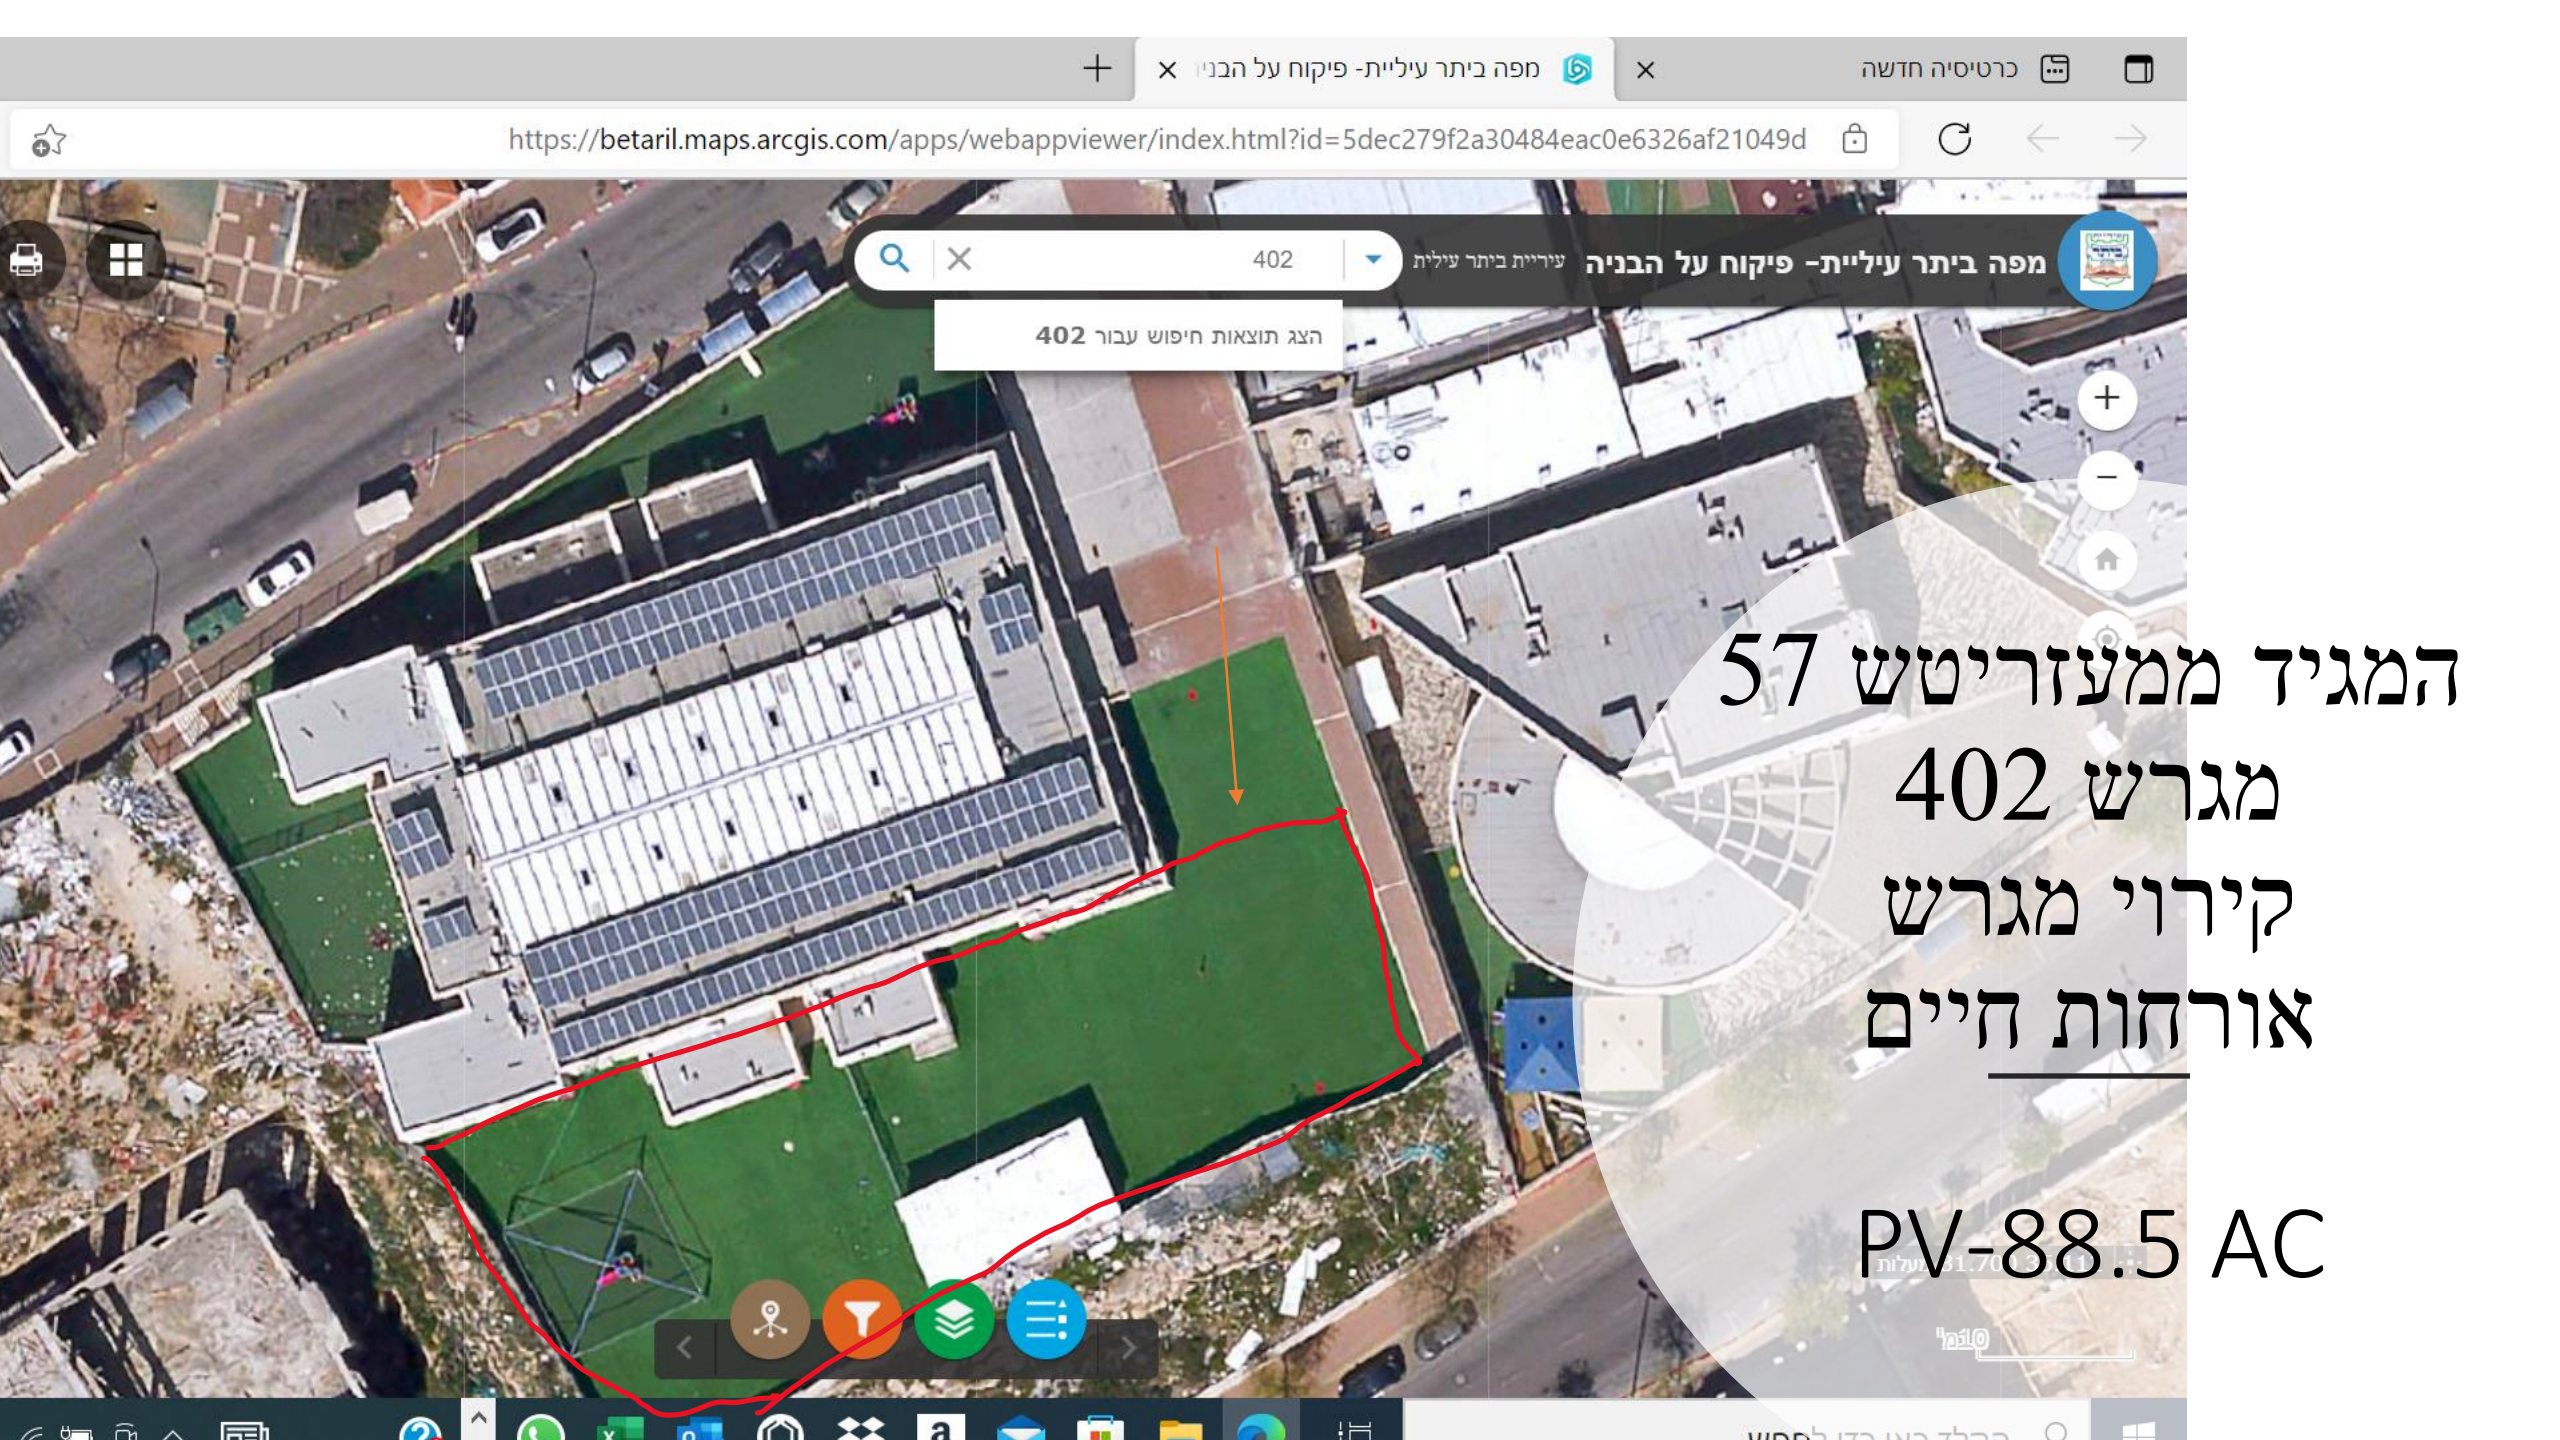

402

מפה ביתר עיליית- פיקוח על הבניה עיריית ביתר עילית

הצג תוצאות חיפוש עבור 402

המגיד ממעזריטש 57
מגרש 402
קירווי מגרש
אורחות חיים

PV-88.5 AC