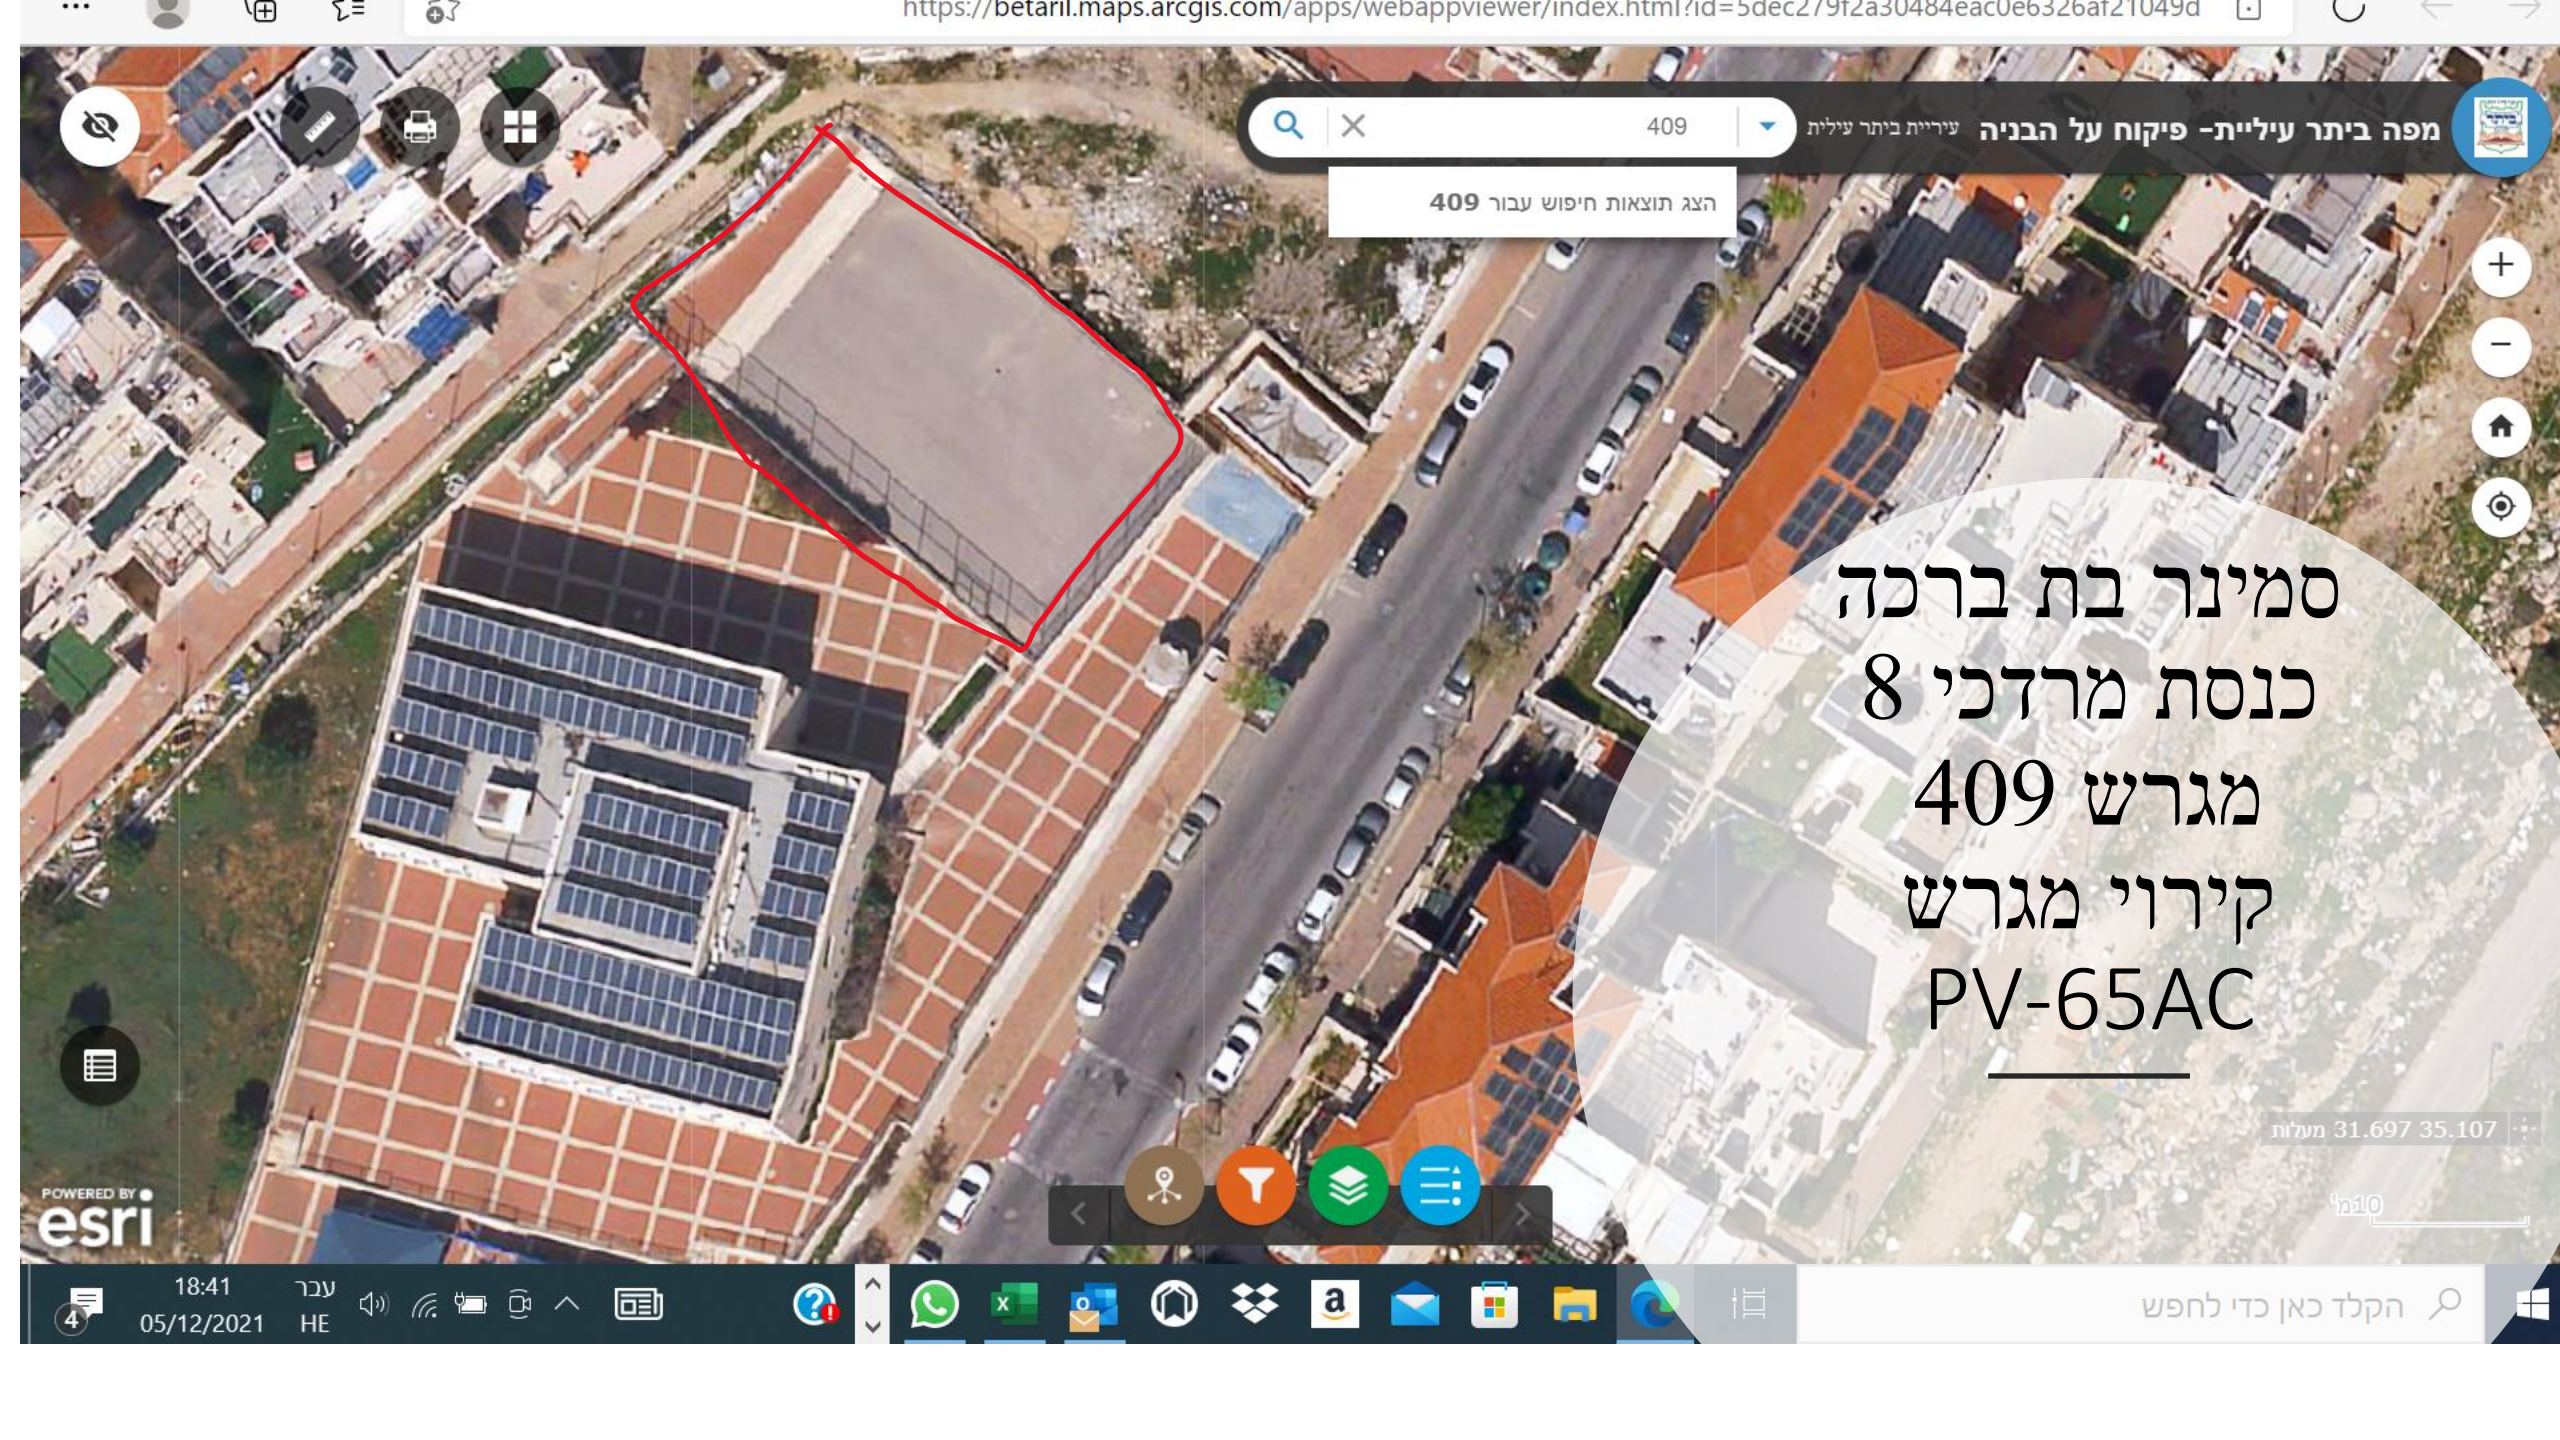

מפה ביתר עיליית- פיקוח על הבניה עיריית ביתר עילית

409

הצג תוצאות חיפוש עבור 409

סמינר בת ברכה
כנסת מרדכי 8
מגרש 409
קירווי מגרש
PV-65AC

31.697 35.107 מעלות

10מ

POWERED BY
esri