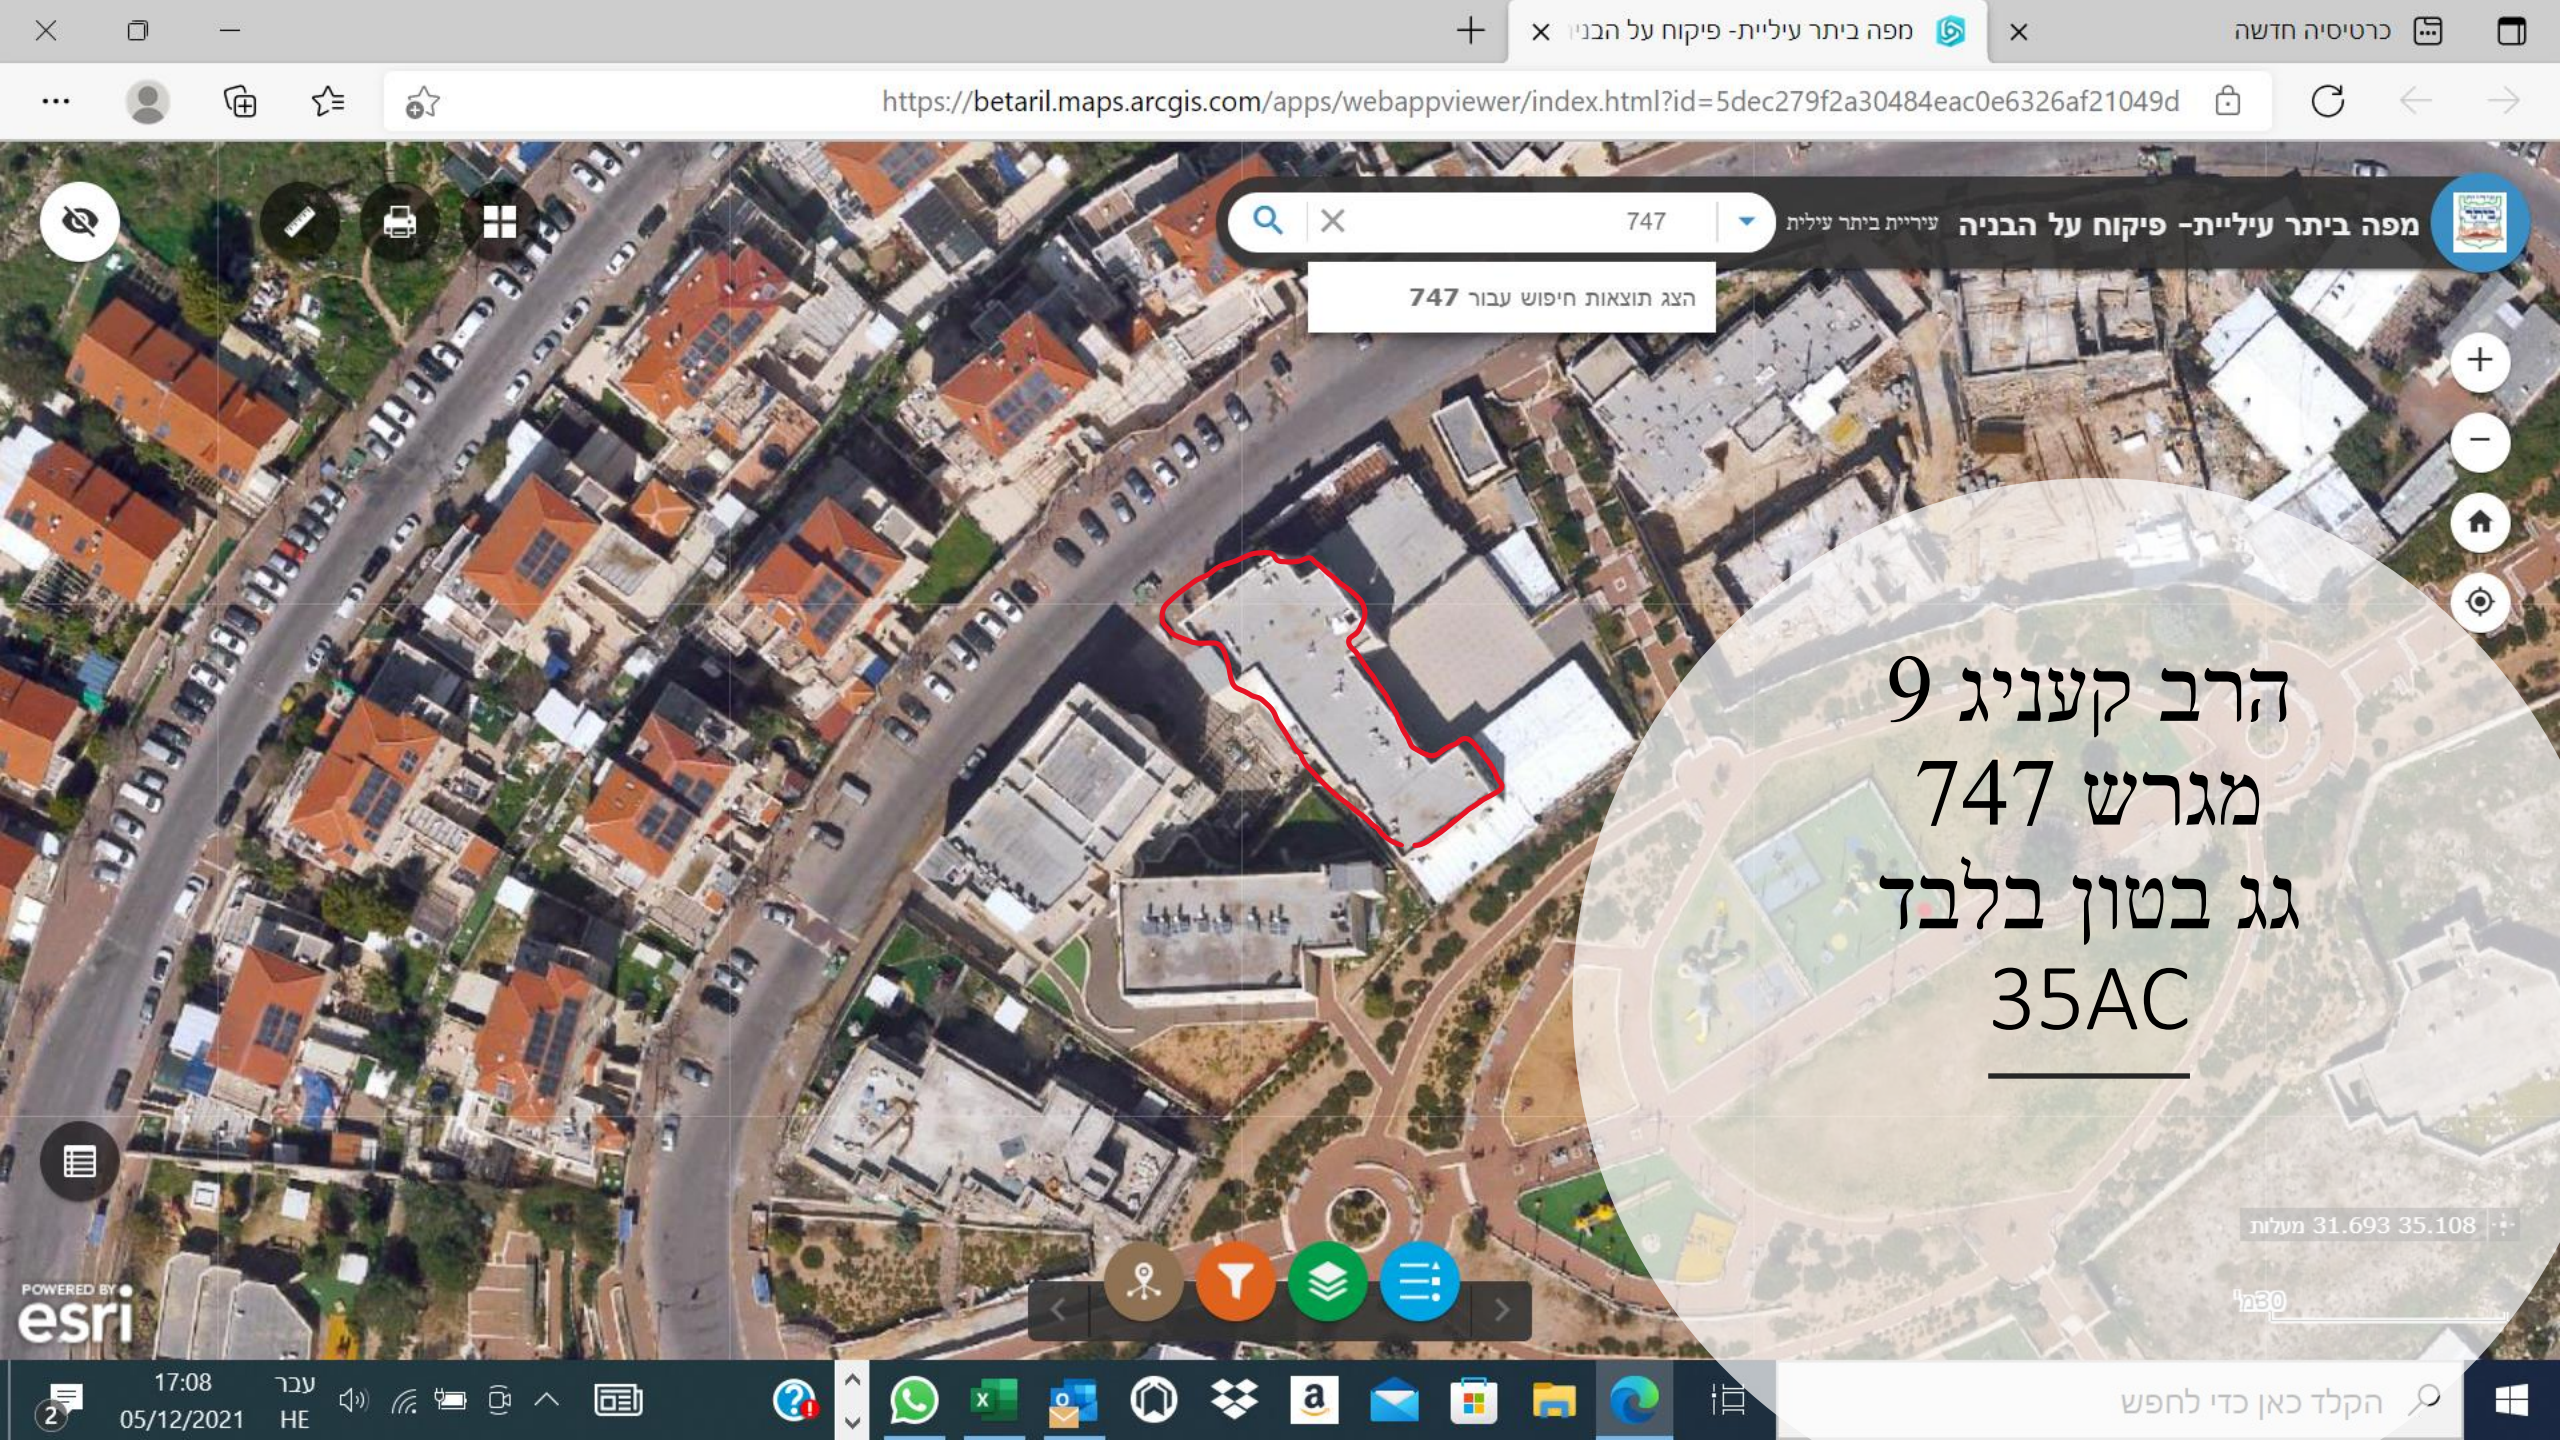

כתב סופר
התעוררות תשובה 2
מגרש 196
גג בטון + קירוי
מרפסת
PV-69AC

31.697 35.119 מעלות

מפה ביתר עילית - פיקוח על הבניה עיריית ביתר עילית

הרב יצחק אריאלי 1

הצג תוצאות חיפוש עבור הרב יצחק ...

דרכי איש
הרב יצחק אריאלי 1
מגרש 183
בטון + קירוי
PV-50AC

31.695 35.119 מעלות

POWERED BY
esri

אין טבלאות זמינות להצגה

הצג תוצאות חיפוש עבור 709

מפה ביתר עילית - פיקוח על הבניה עיריית ביתר עילית

709

הפץ חיים 9
חיי שרה
(לשעבר)
מגרש 709
בטון (תוספת קומה
להמתין לתשובה)
+ קירווי
PV-138AC

31.694 35.114 מעלות

הרבי מנדבורנה 2
מגרש 723
בטון + קירוי מגרש
נטעי מאיר
PV-173AC
לא מצאתי אישור
כניסה למכסה

747

מפה ביתר עיליית- פיקוח על הבניה עיריית ביתר עילית

הצג תוצאות חיפוש עבור 747

הרב קעניג 9
 מגרש 747
 גג בטון בלבד
 35AC