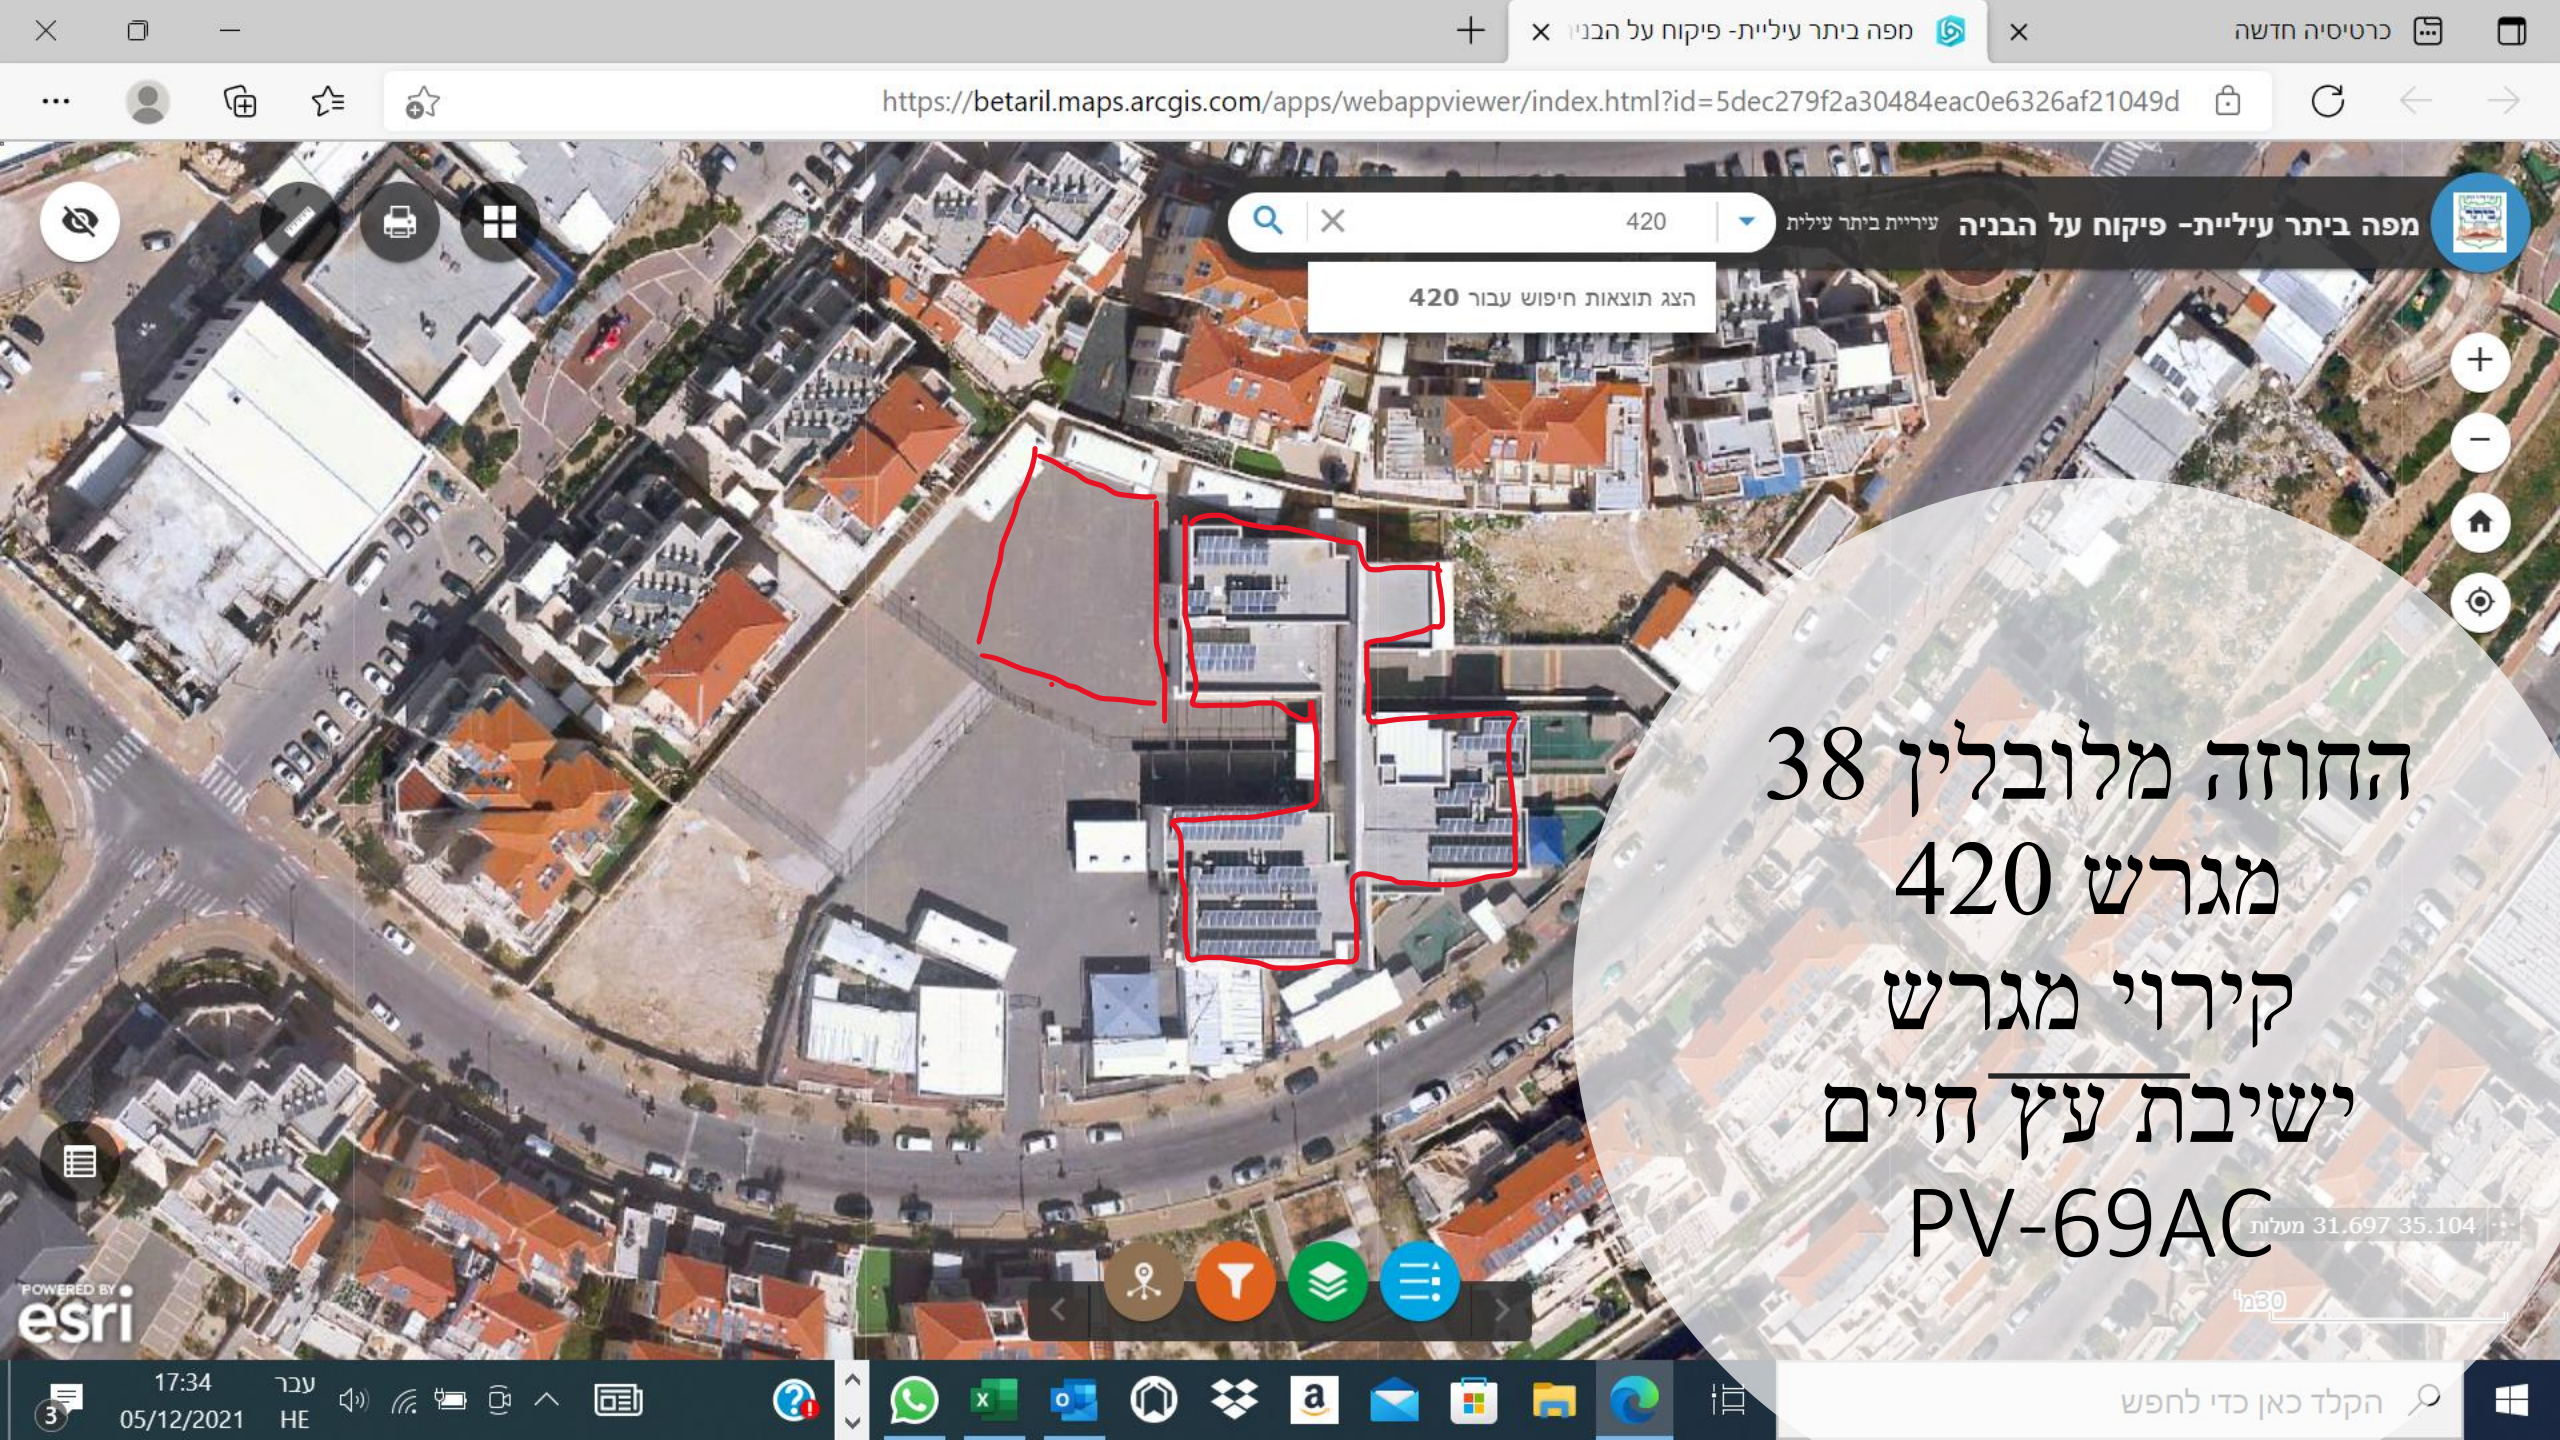

הצג תוצאות חיפוש עבור 401

חב"ד 1
מגרש 401
קירווי מגרש
קול יעקב
נדרש מנוף 200 טון
הידראולי
PV-150AC

מפה ביתר עילית - פיקוח על הבניה עיריית ביתר עילית
קדושת לוי 115

הצג תוצאות חיפוש עבור קדושת לוי ...

קדושת לוי 115
מגרש 436
קירווי מגרש
(קול החינוך) סמינר
ישן
PV-160AC