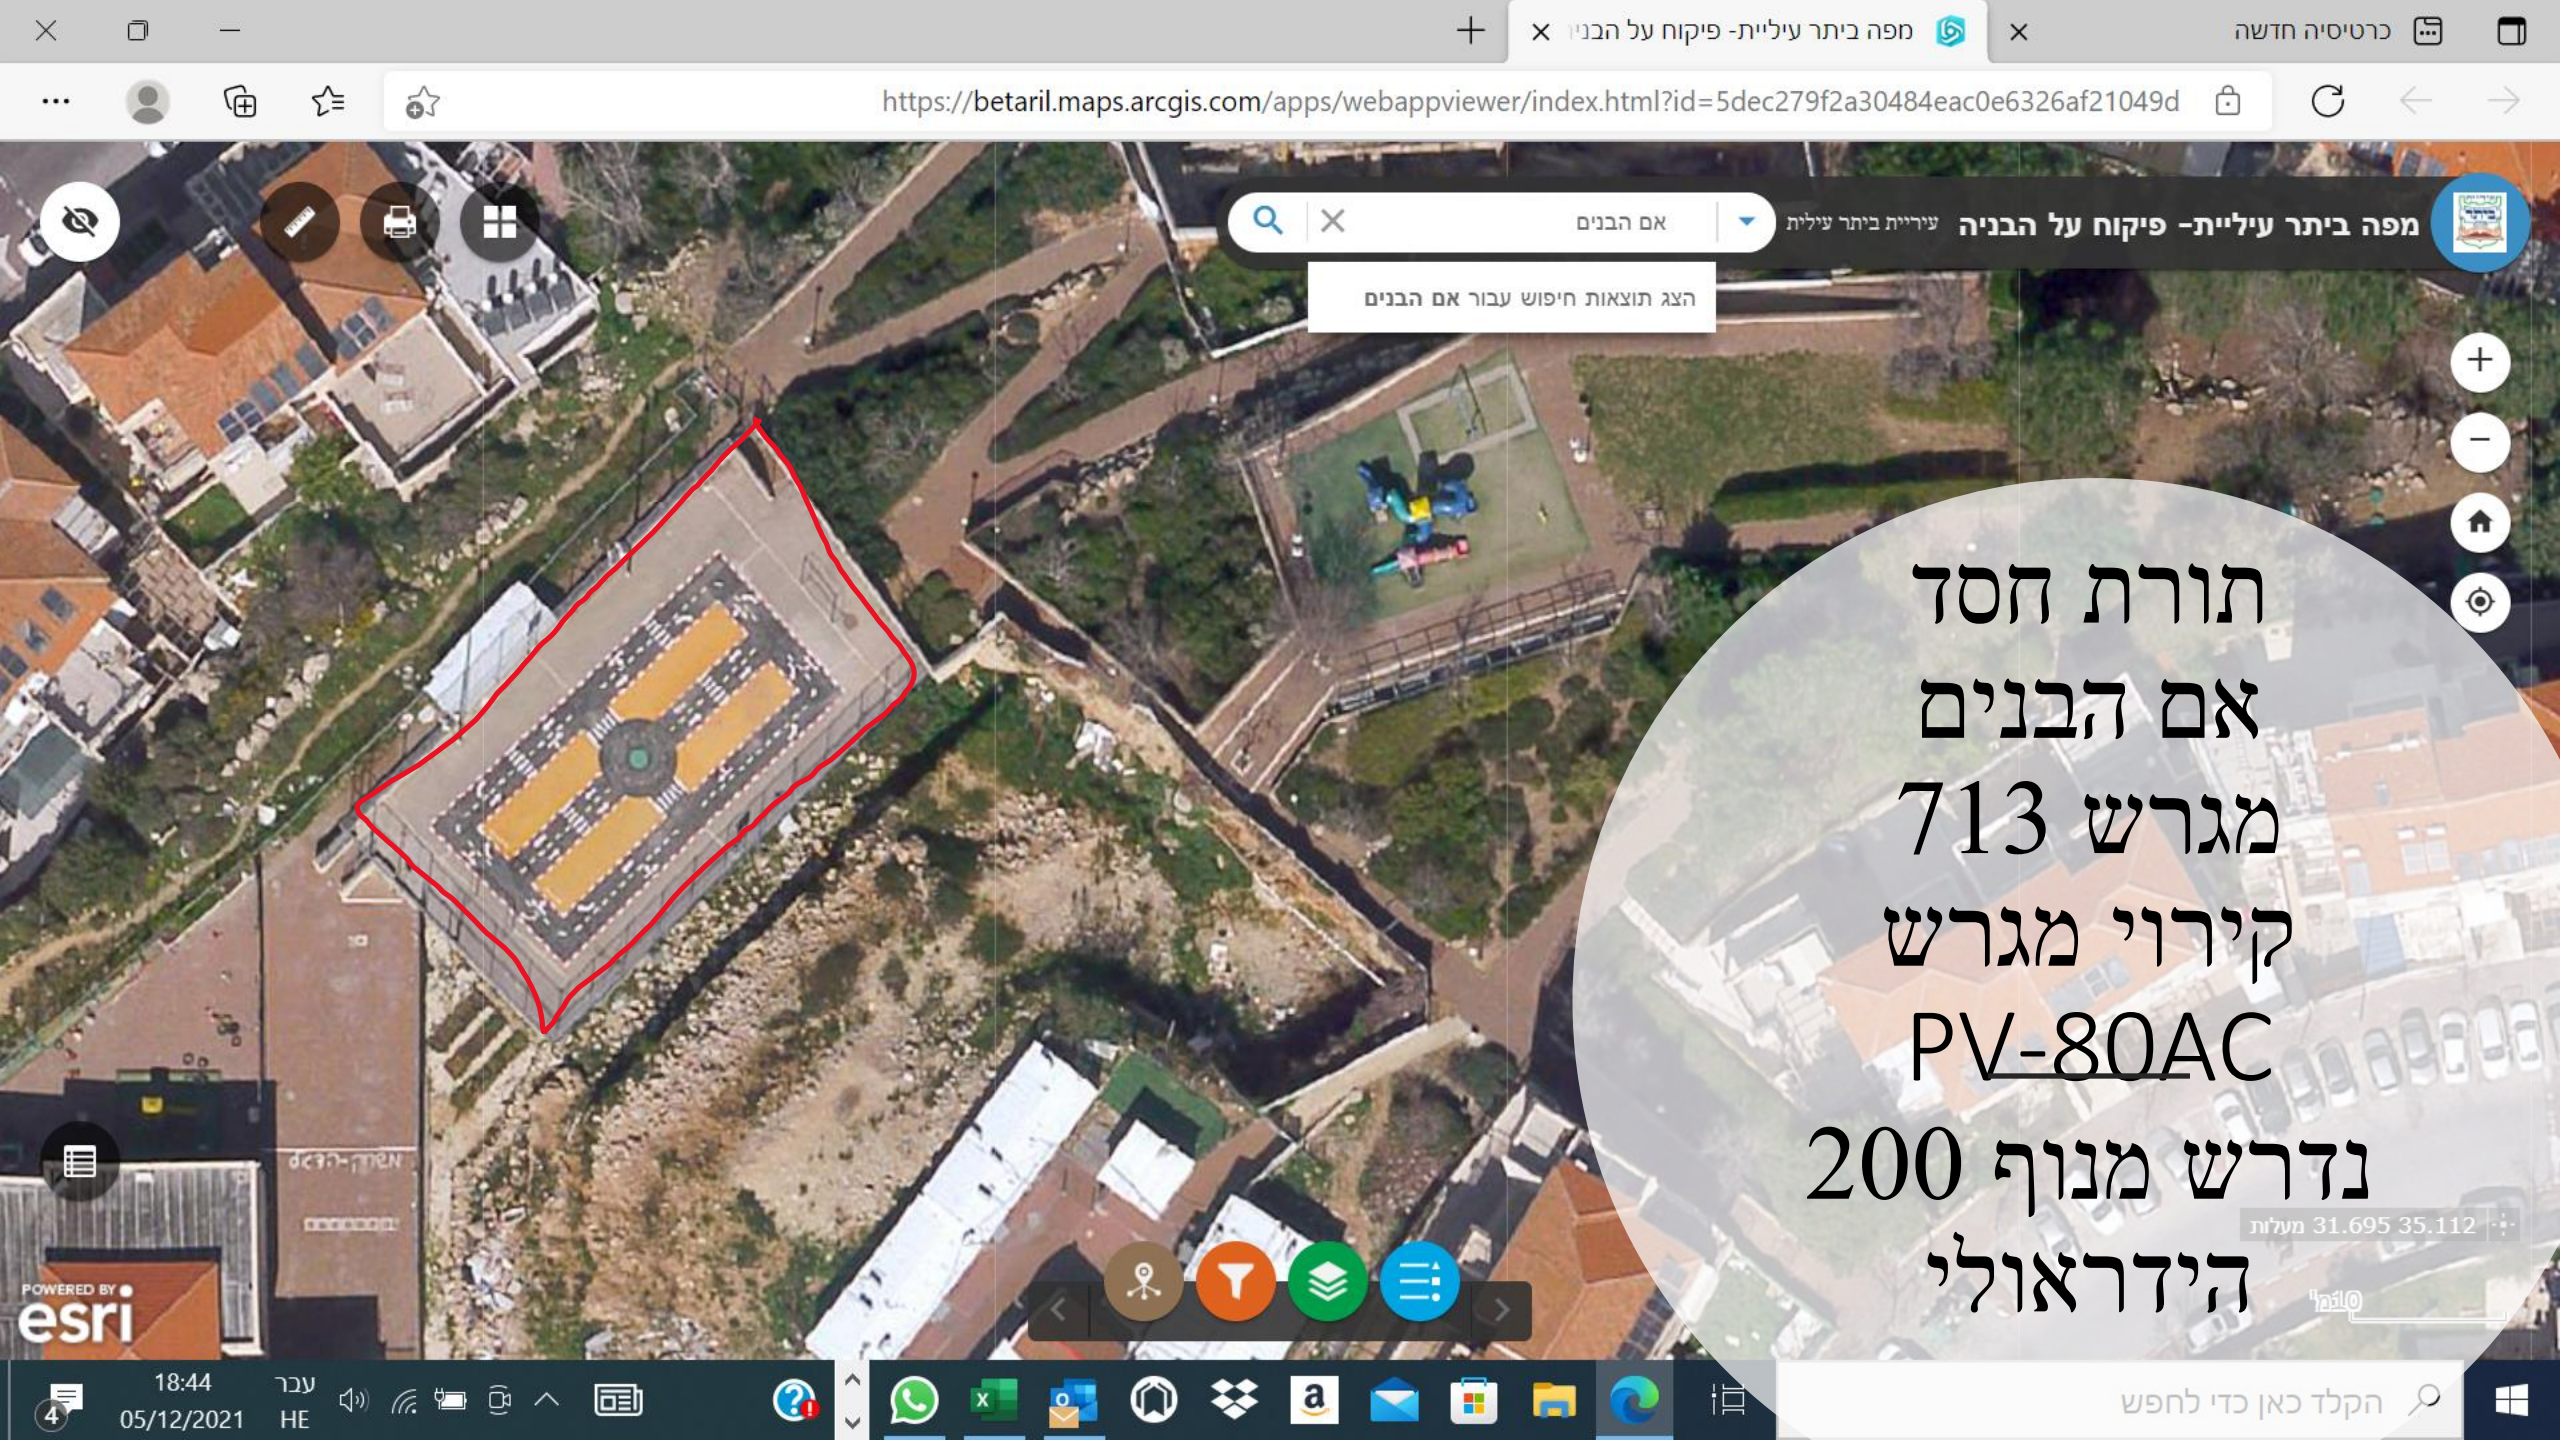

מפה ביתר עילית - פיקוח על הבניה
אם הבנים

הצג תוצאות חיפוש עבור אם הבנים

תורת חסד
אם הבנים
מגרש 713
קירווי מגרש
PV-80AC
נדרש מנוף 200
הידראולי

31.695 35.112 מעלות

POWERED BY
esri