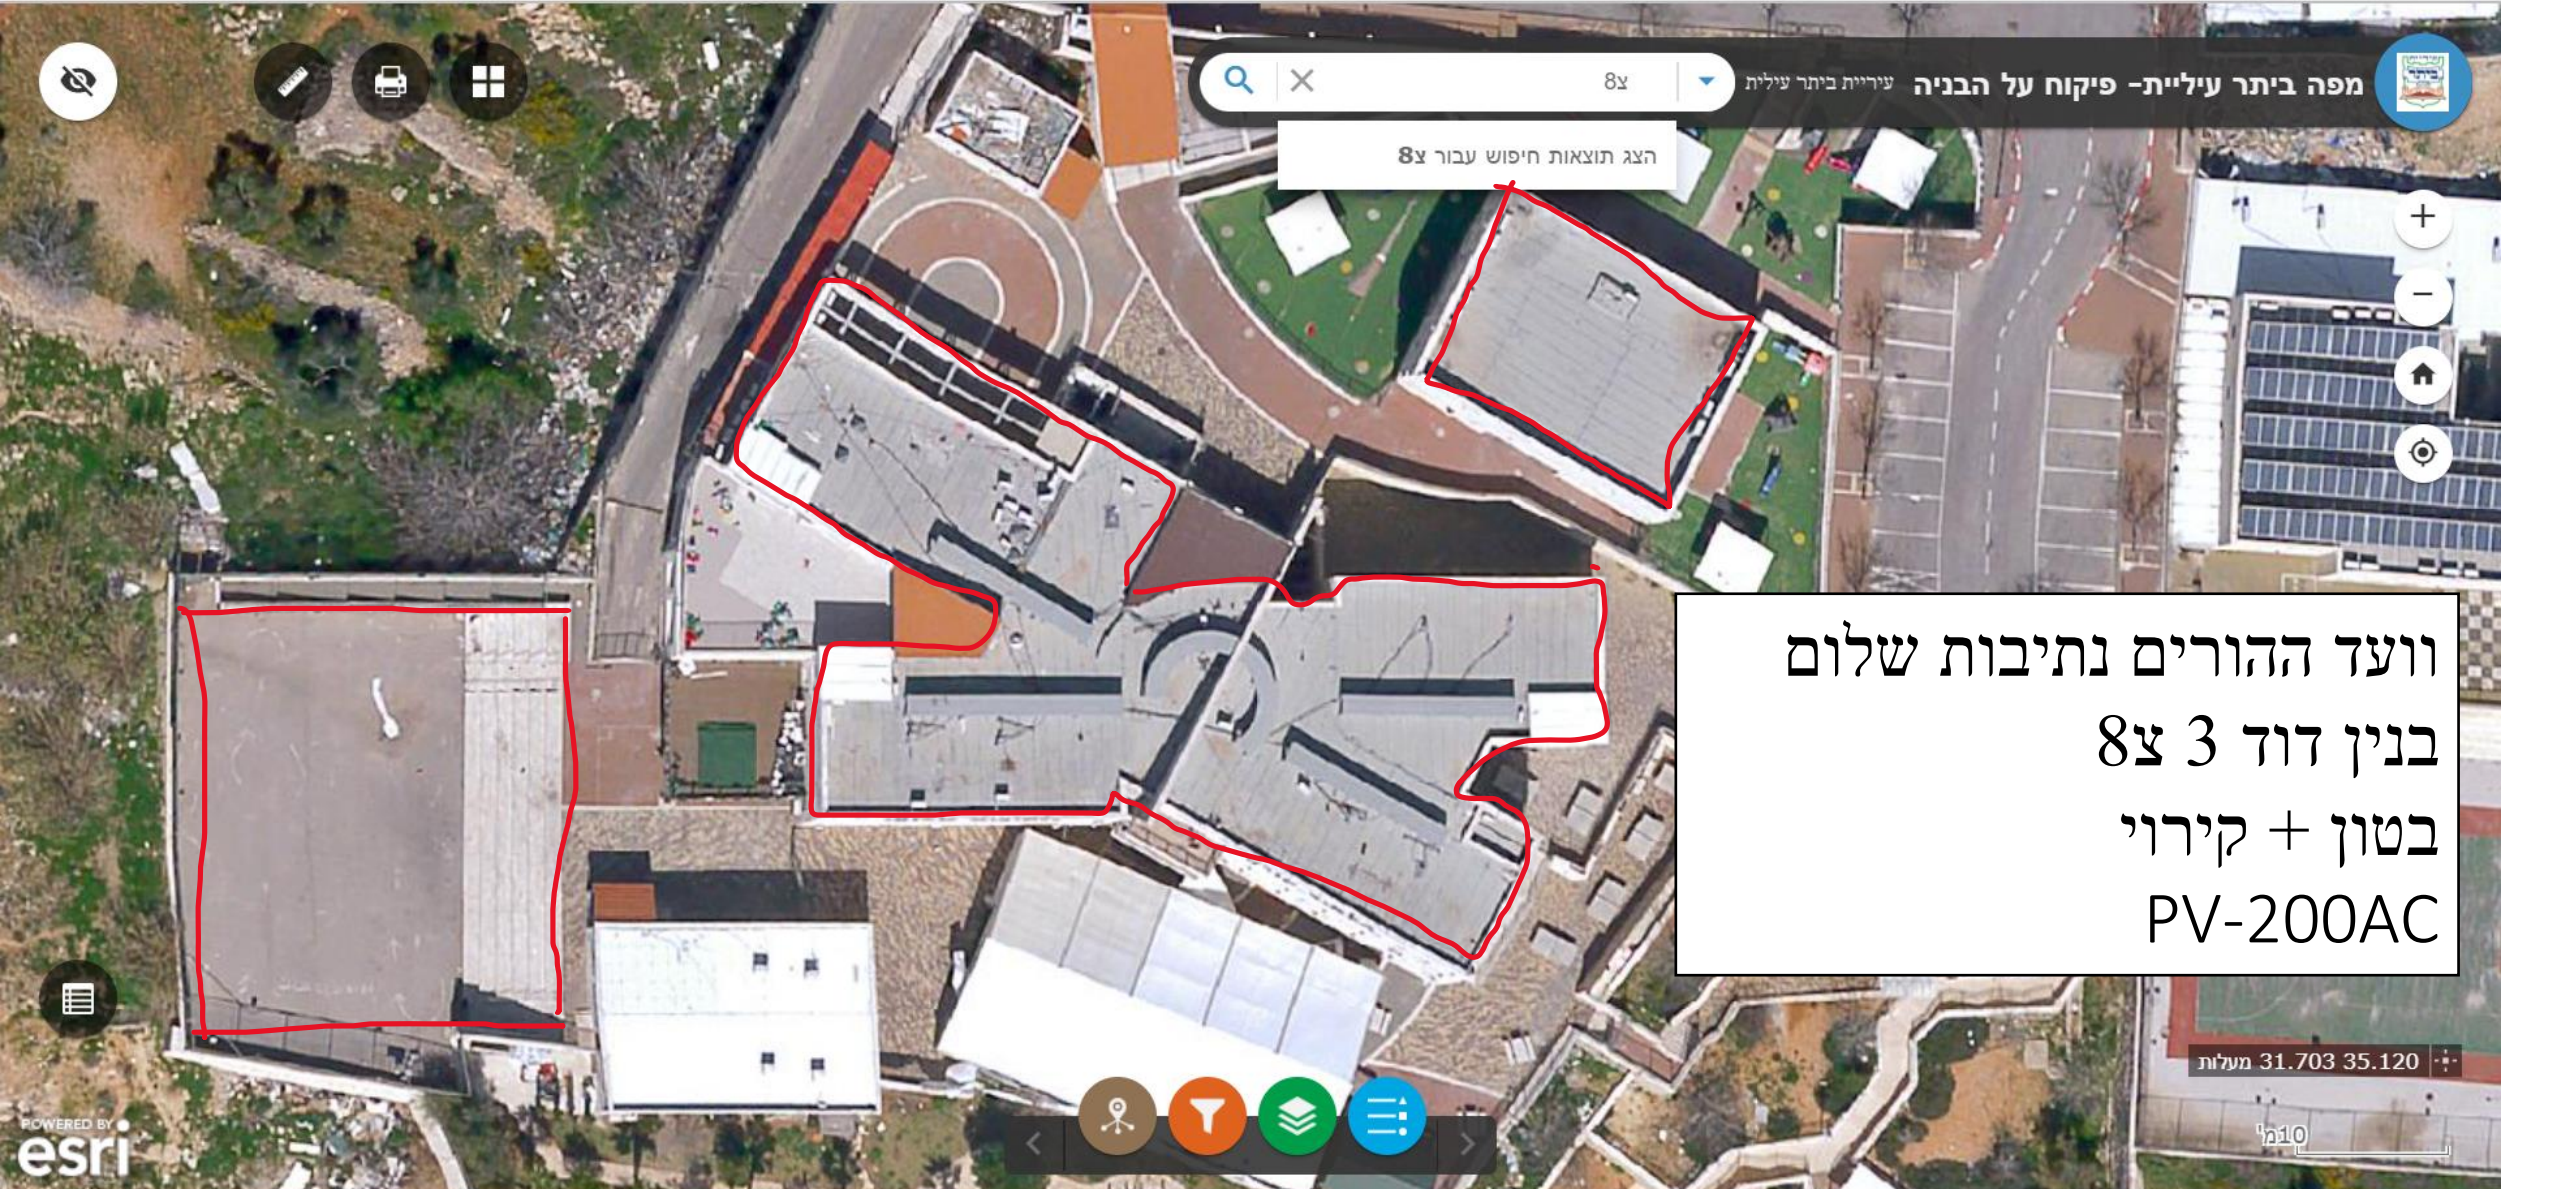

10מ

POWERED BY
esri

מפה ביתר עילית - פיקוח על הבניה
אם הבנים

הצג תוצאות חיפוש עבור אם הבנים

תורת חסד
אם הבנים
מגרש 713
קירווי מגרש
PV-80AC
נדרש מנוף 200
הידראולי

31.695 35.112 מעלות

POWERED BY
esri

מפה ביתר עיליית- פיקוח על הבניה עיריית ביתר עילית

הצג תוצאות חיפוש עבור פחד יצחק ...

פחד יצחק 30

בי"ס נאות רחל
פחד יצחק 30
מגרש צ-5
בטון+ קירוי מגרש
PV-200AC

וועד ההורים נתיבות שלום
בנין דוד 3 צ 8
בטון + קירוי
PV-200AC

קדושת לוי 64 ביתר עילית

מפה ביתר עיליית- פיקוח על הבניה עיריית ביתר עילית