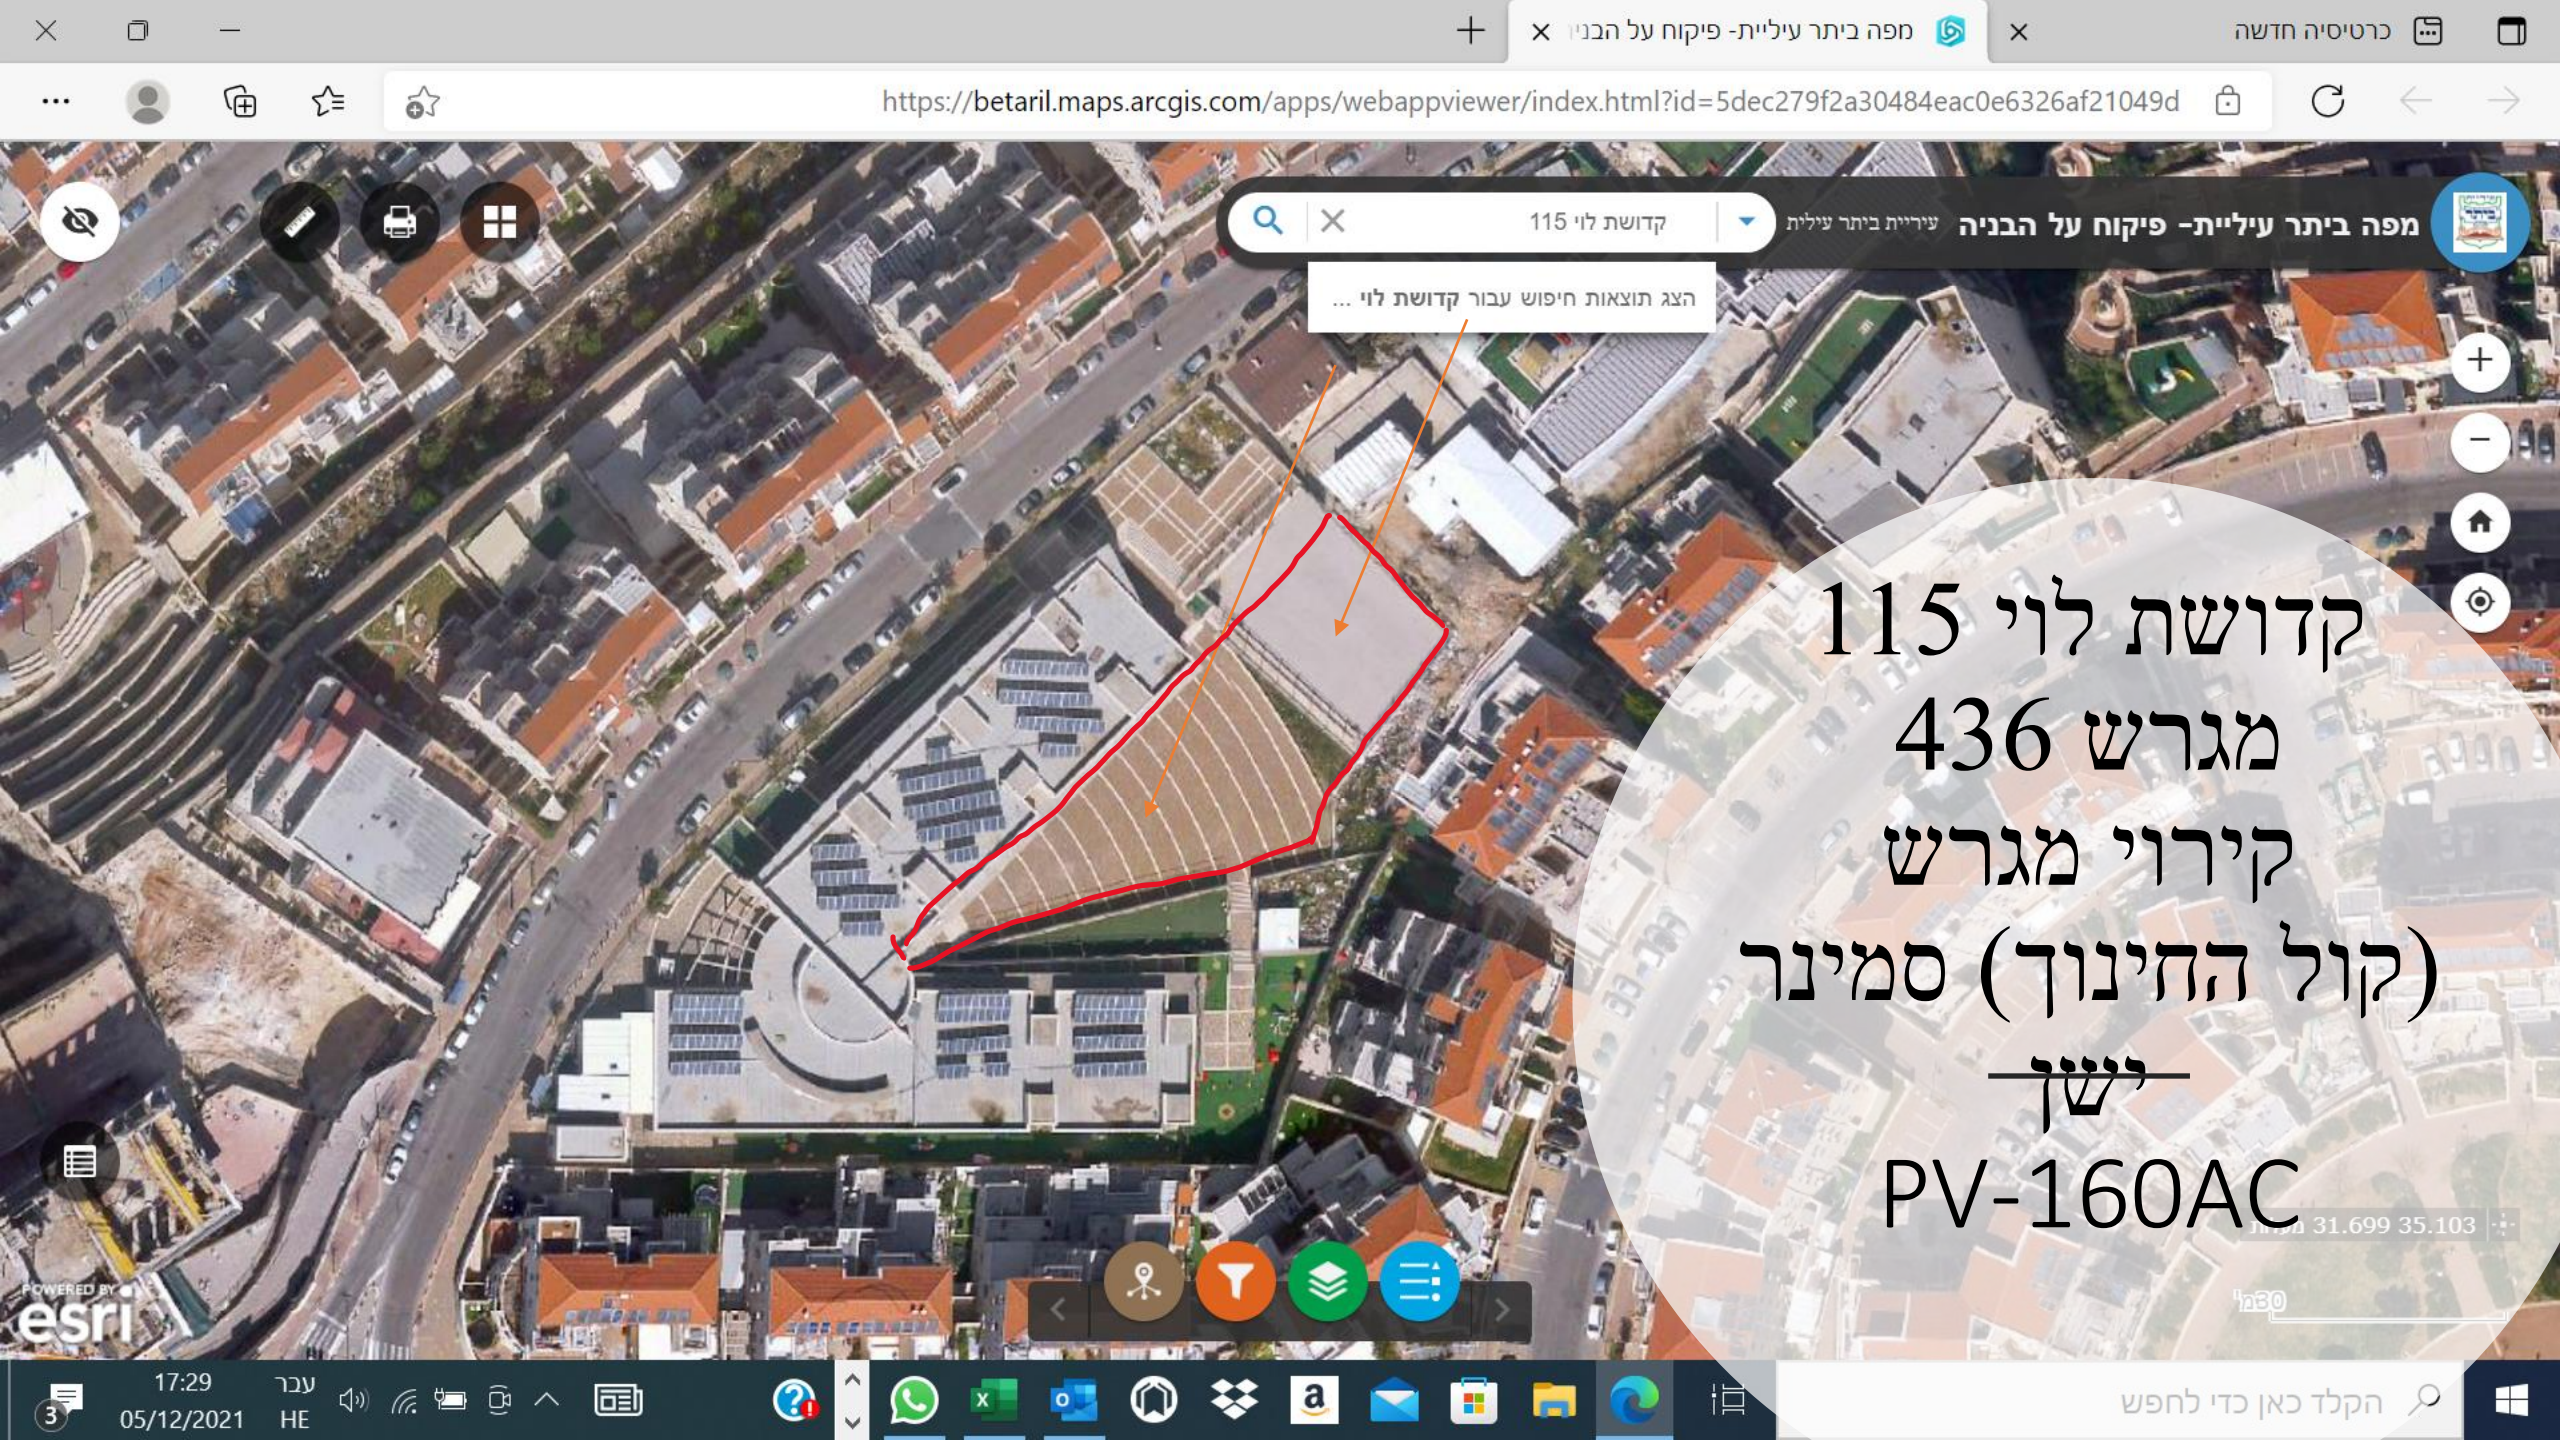

מפה ביתר עילית - פיקוח על הבניה עיריית ביתר עילית
קדושת לוי 115

הצג תוצאות חיפוש עבור קדושת לוי ...

קדושת לוי 115
מגרש 436
קירווי מגרש
(קול החינוך) סמינר
ישן
PV-160AC