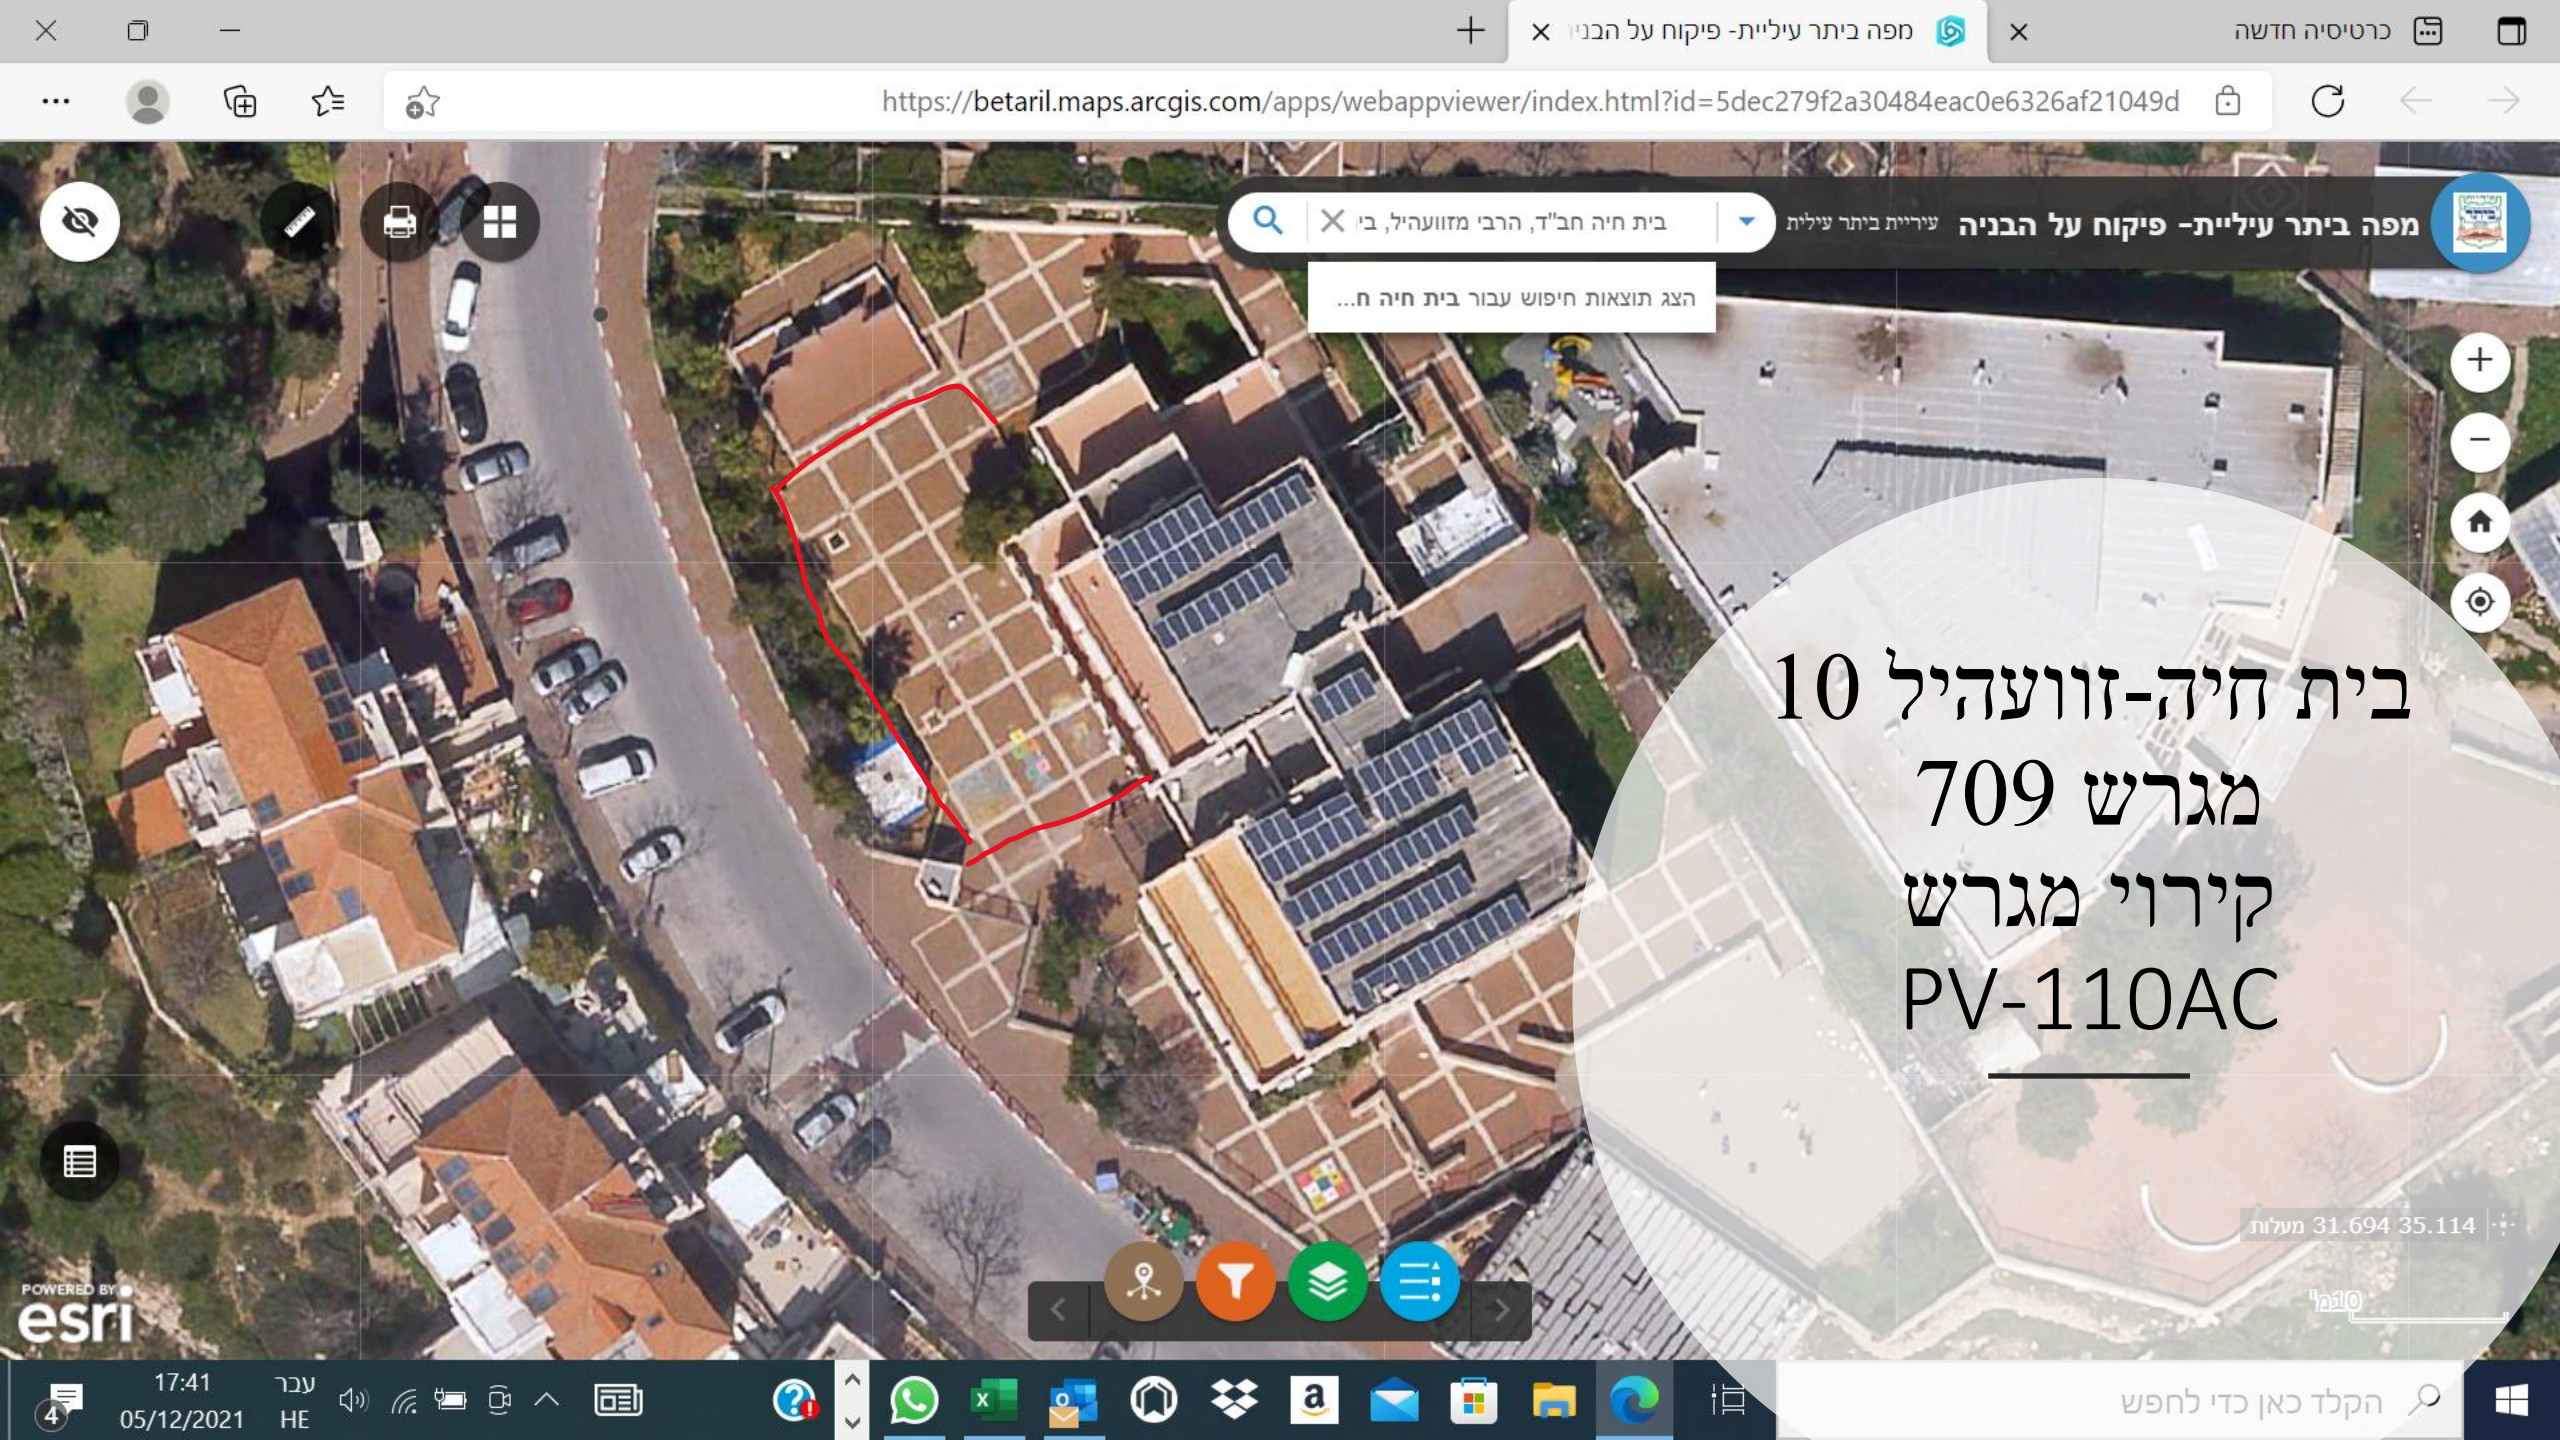

מפה ביתר עילית - פיקוח על הבניה עיריית ביתר עילית 420

הצג תוצאות חיפוש עבור 420

החוזה מלובלין 38
מגרש 420
קירווי מגרש
ישיבת עץ חיים
PV-69AC

31.697 35.104 מעלות

30מ

הצג תוצאות חיפוש עבור 181

רבי אלעזר המודעי 23
מגרש 181
קירווי מגרש
אהבת חסד
PV-150AC